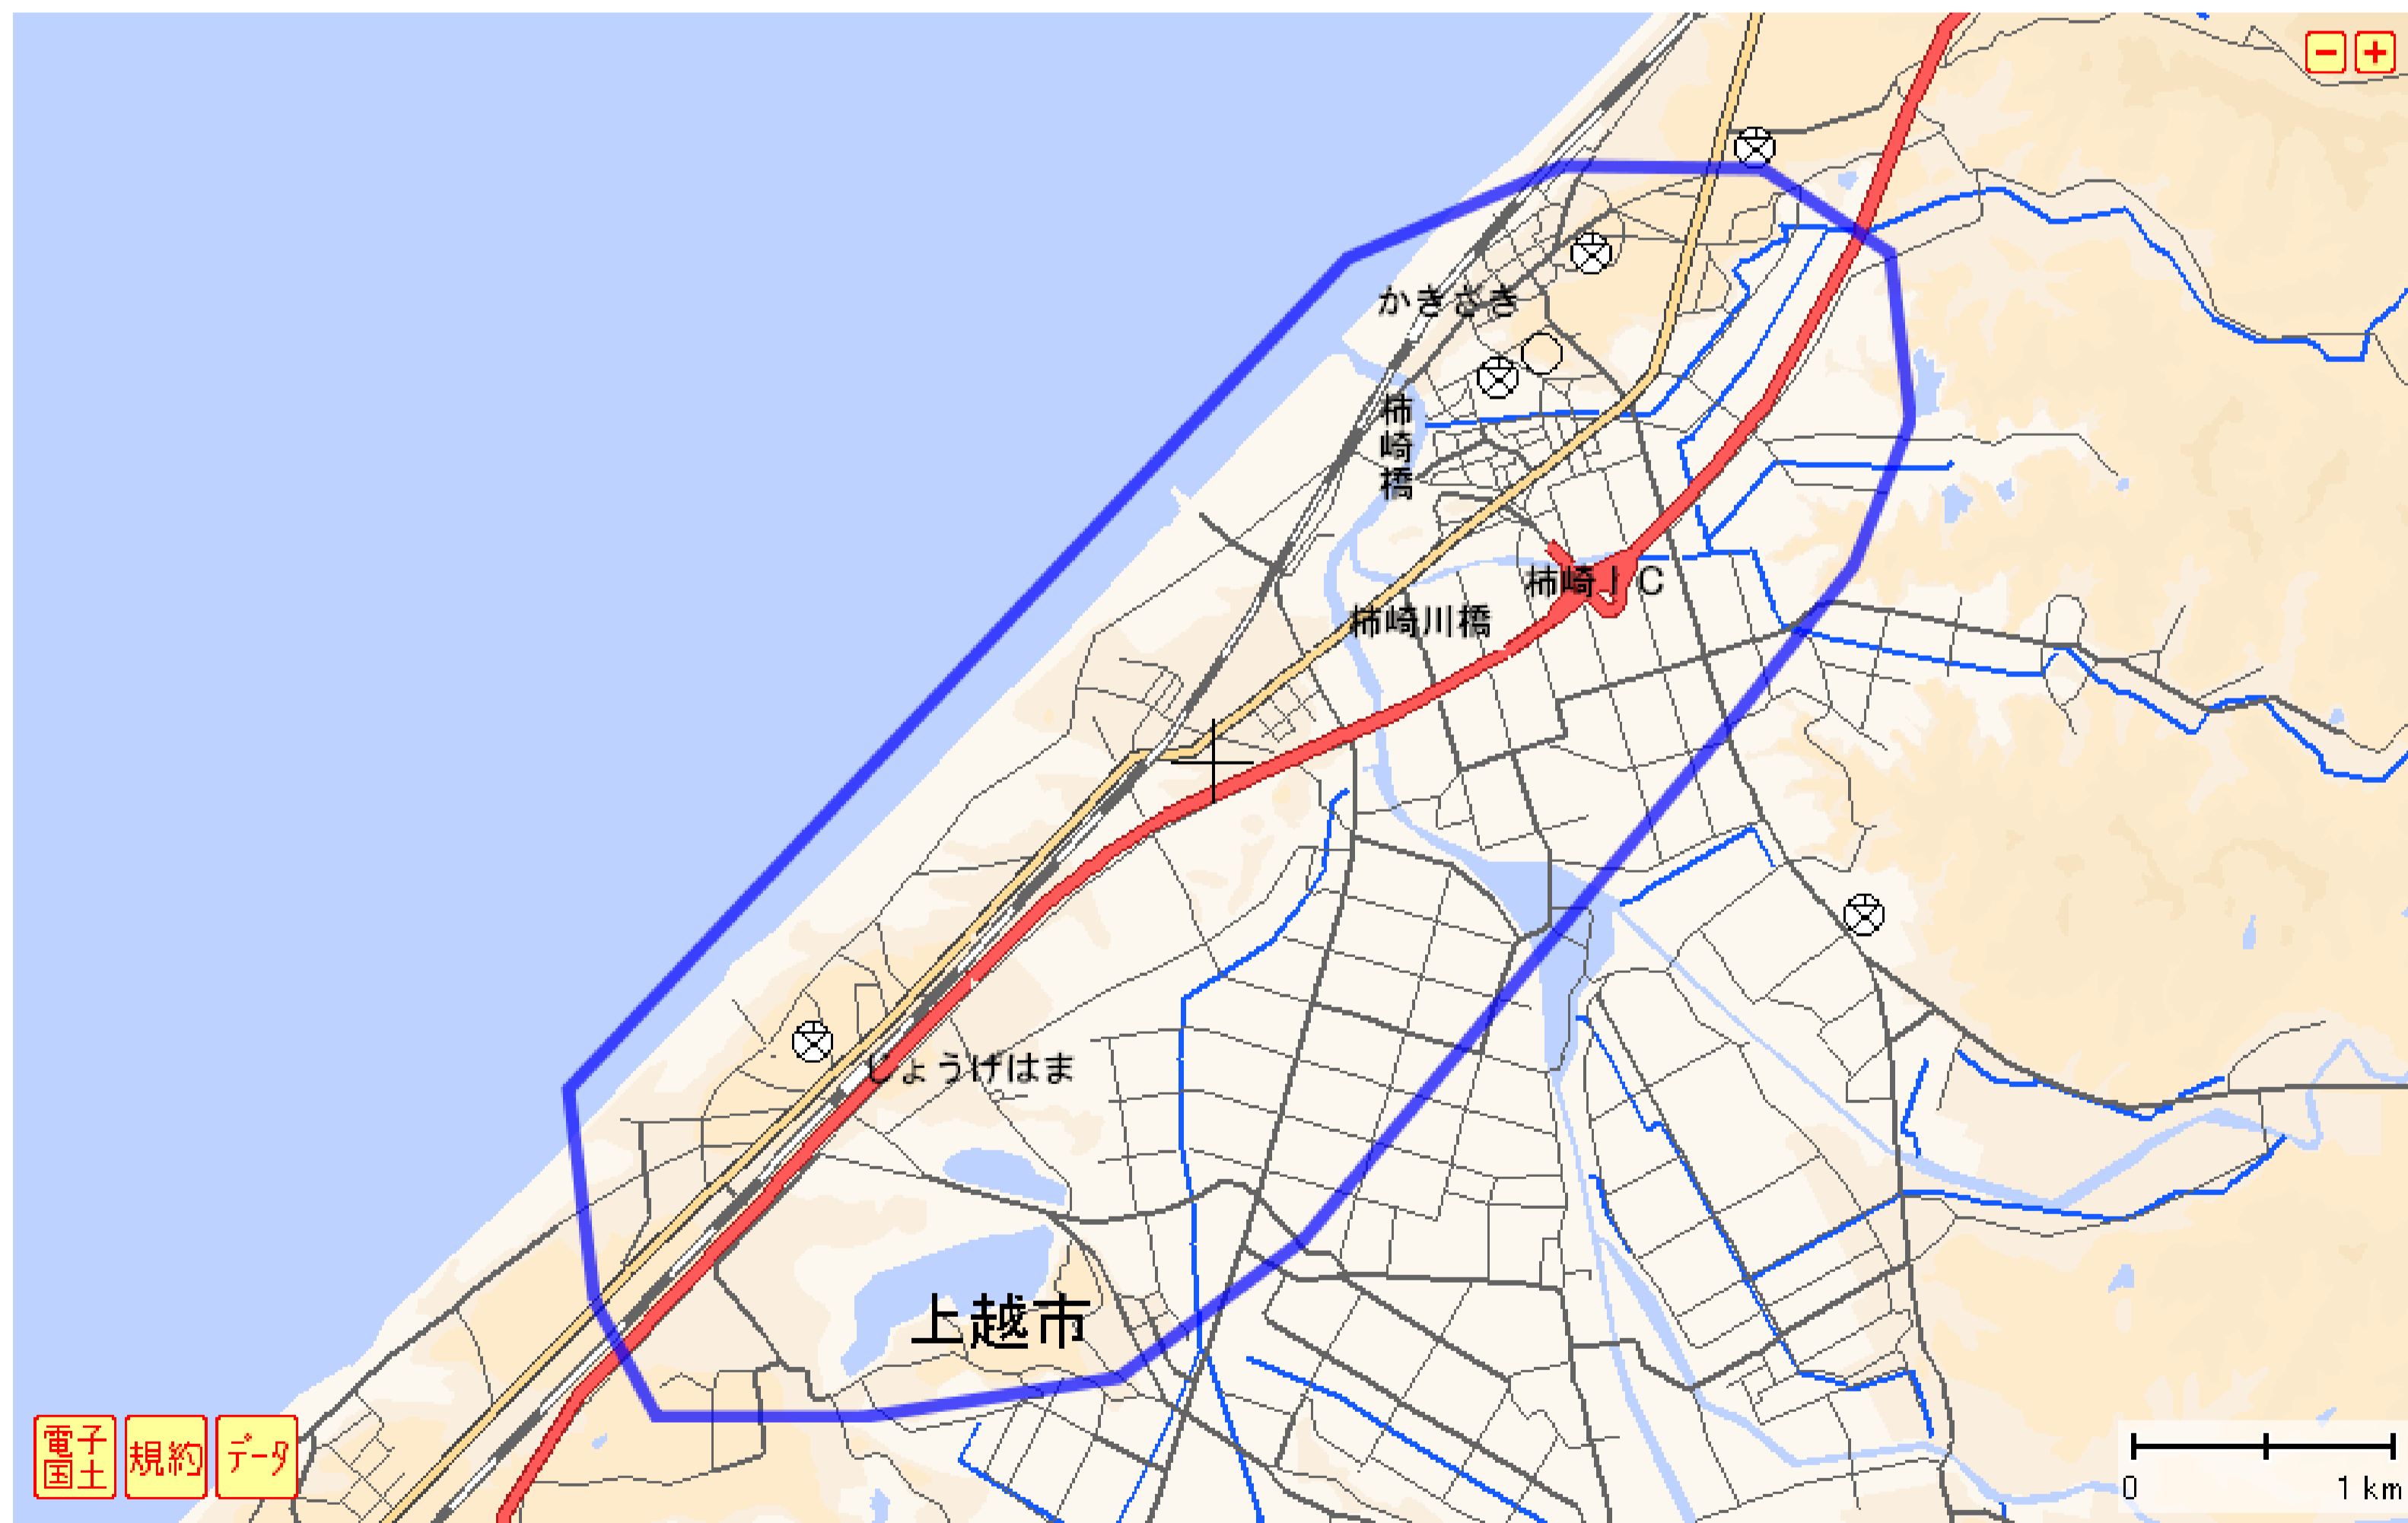

デジタル混信の発生地域に対する対策計画（地区別）

都道府県名
新潟県

管理番号・
1510201

自治体コード	住 所
15222	新潟県上越市柿崎区

地上デジタル放送の受信状況						
	NHK総合	NHK教育	新潟放送	新潟総合テレビ	テレビ新潟放送網	新潟テレビ21
受信局所名	高田	高田	高田	高田	高田	高田
地上デジタル放送の受信状況	×混信	×混信	×混信	×混信	×混信	×混信

受信状況の内訳

- :良好に受信可能
- ×混信 :混信により受信困難

対策計画						
	NHK総合	NHK教育	新潟放送	新潟総合テレビ	テレビ新潟放送網	新潟テレビ21
対策手法	補間波・中継局の新設	補間波・中継局の新設	補間波・中継局の新設	補間波・中継局の新設	補間波・中継局の新設	補間波・中継局の新設
難視世帯数	3500	3500	3500	3500	3500	3500
対策年度	2009	2009	2009	2009	2009	2009

※ 難視世帯数はシミュレーション計算による世帯数であり、実際に難視が発生する世帯数と異なる場合があります。

範囲図

枠内：難視範囲

備考