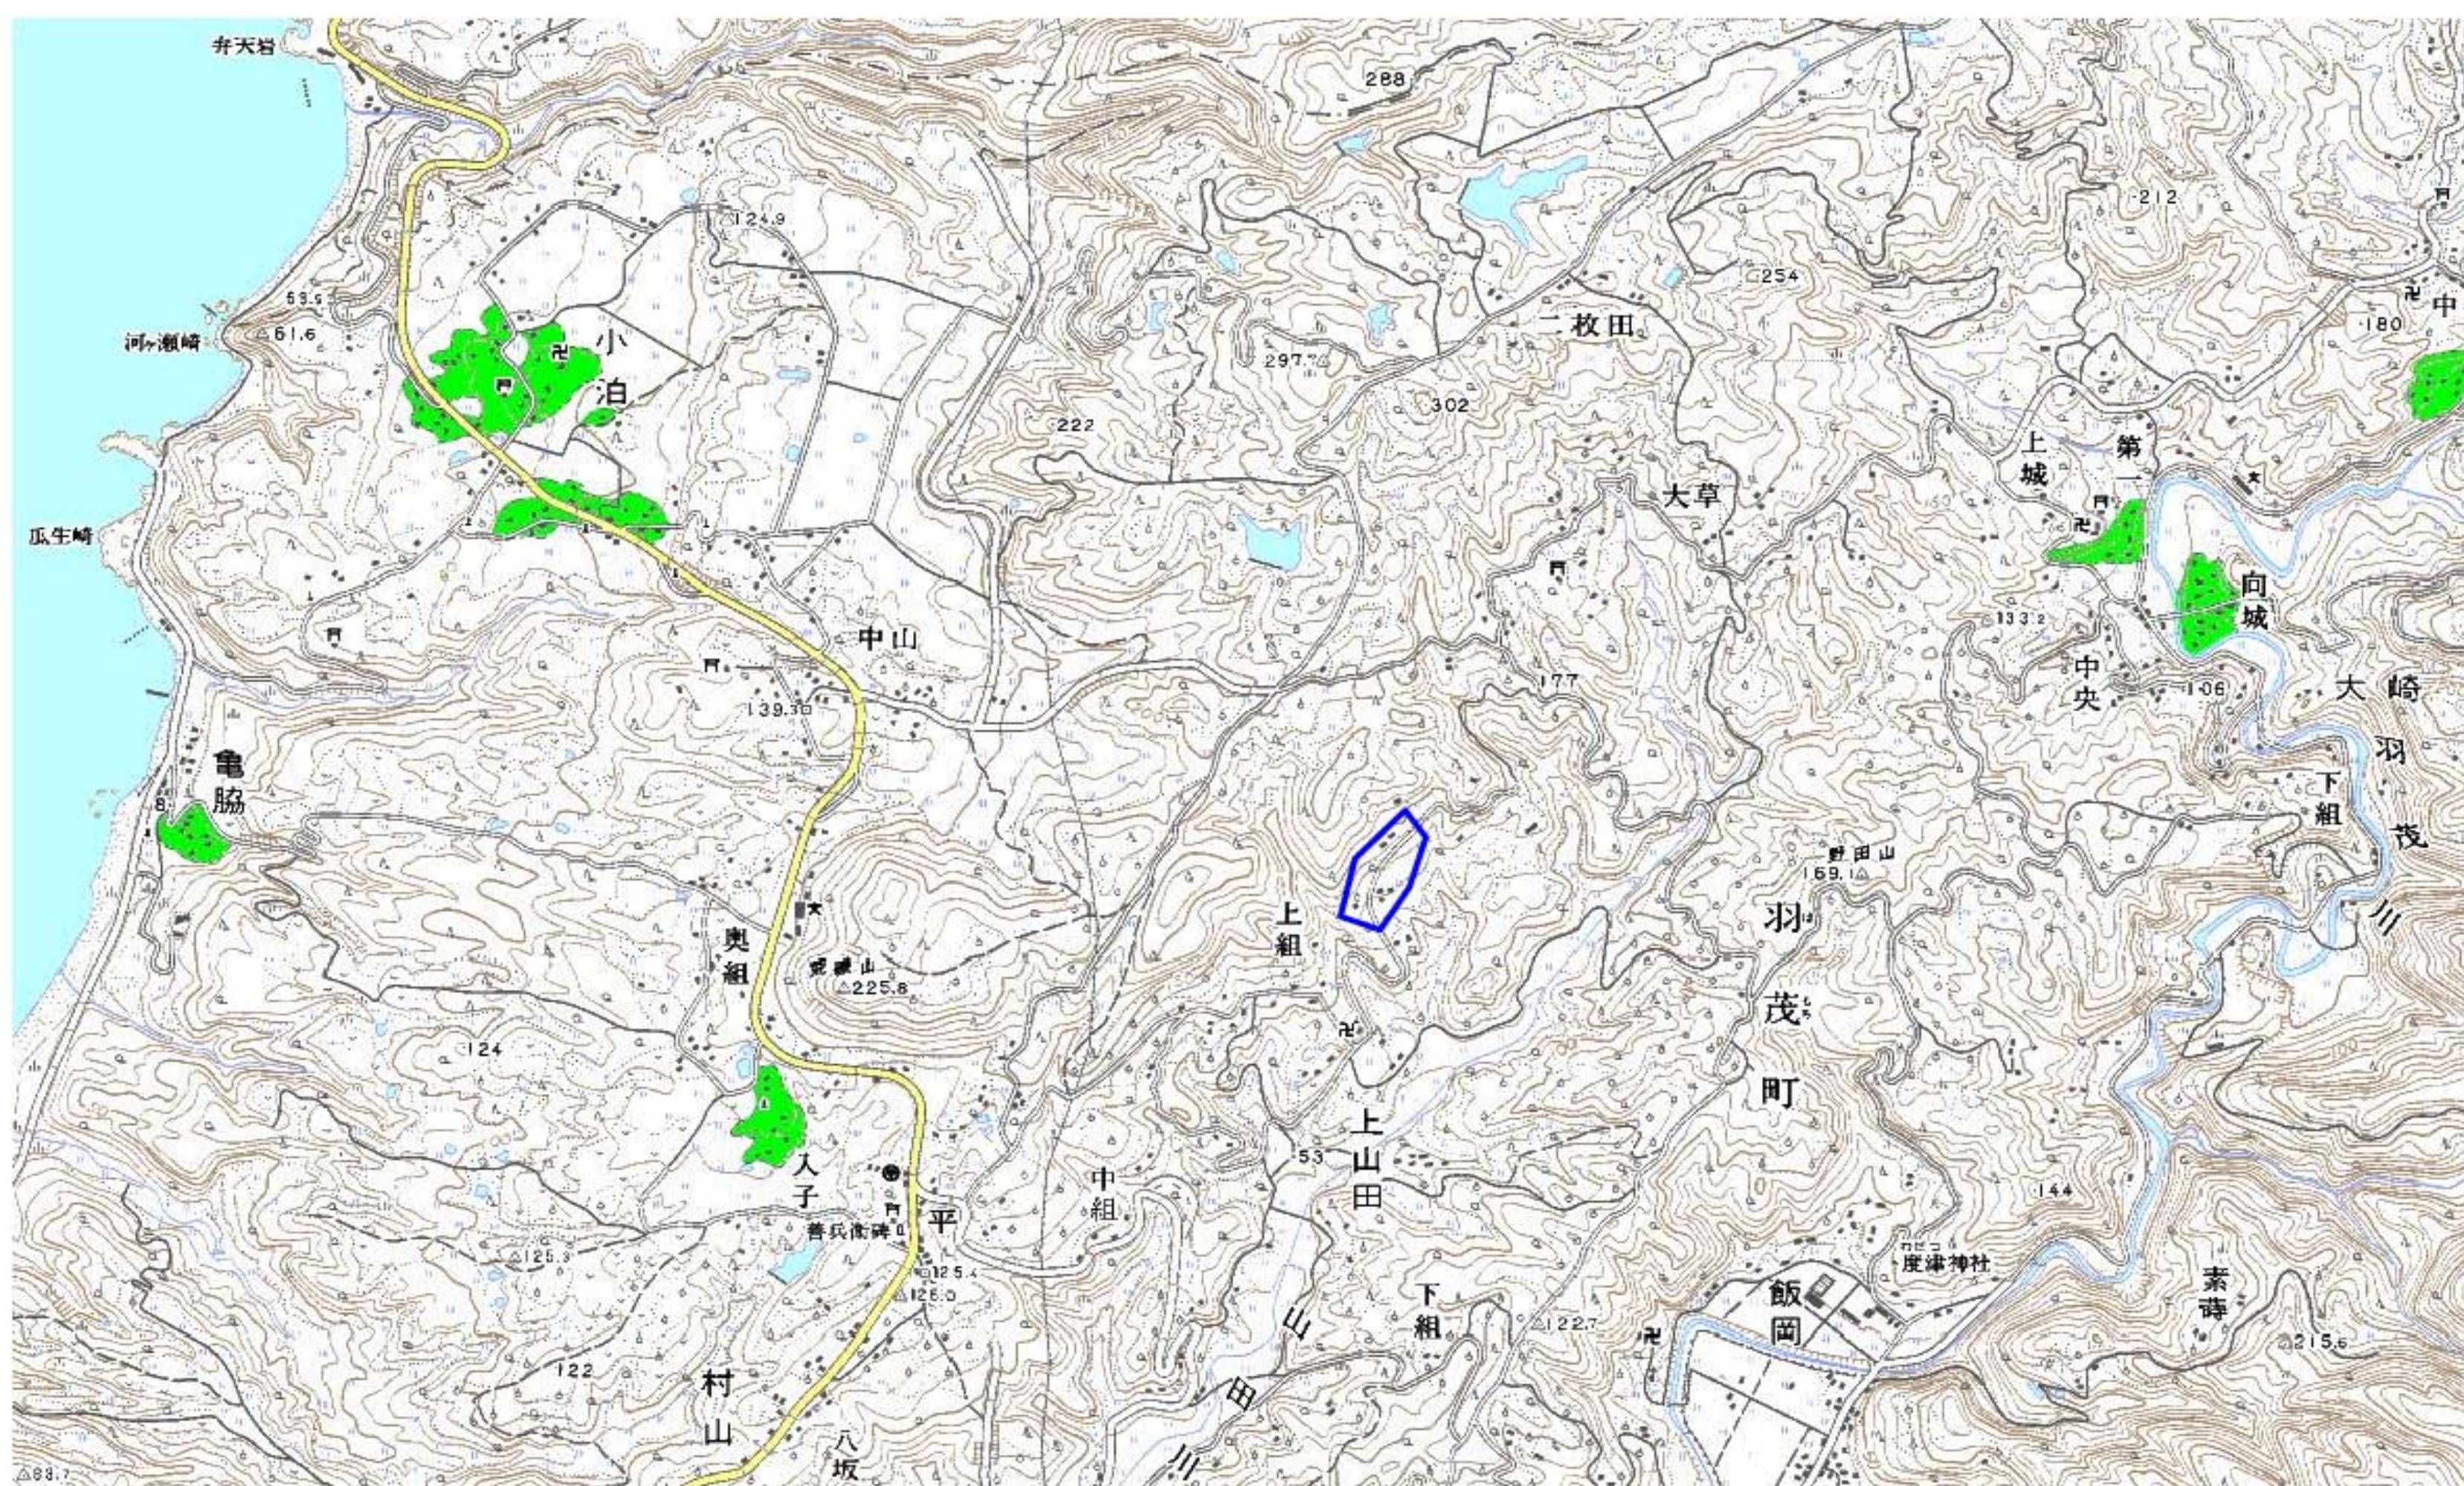

デジタル混信の発生地域に対する対策計画（地区別）

都道府県名
新潟県

管理番号・
1521852

自治体コード	住所
15224	新潟県佐渡市羽茂上山田

地上デジタル放送の受信状況						
	NHK総合	NHK教育	新潟放送	新潟総合テレビ	テレビ新潟放送網	新潟テレビ21
受信局所名	新潟	新潟	新潟	新潟	新潟	新潟
地上デジタル放送の受信状況	×混信	×混信	×混信	×低電界	×低電界	×低電界

受信状況の内訳
 ○ :良好に受信可能
 ×混信 :混信により受信困難

対策計画						
	NHK総合	NHK教育	新潟放送	新潟総合テレビ	テレビ新潟放送網	新潟テレビ21
対策手法	CATV加入	CATV加入	CATV加入	CATV加入	CATV加入	CATV加入
難視世帯数	1	1	1	1	1	1
対策年度	2009	2009	2009	2009	2009	2009

※ 難視世帯数はシミュレーション計算による世帯数であり、実際に難視が発生する世帯数と異なる場合があります。

範囲図

この地図は、国土地理院長の承認を得て、同院発行の数値地図25000（地図画像）を複製したものである。（承認番号 平21業複、第72号）

枠内：難視範囲

備考