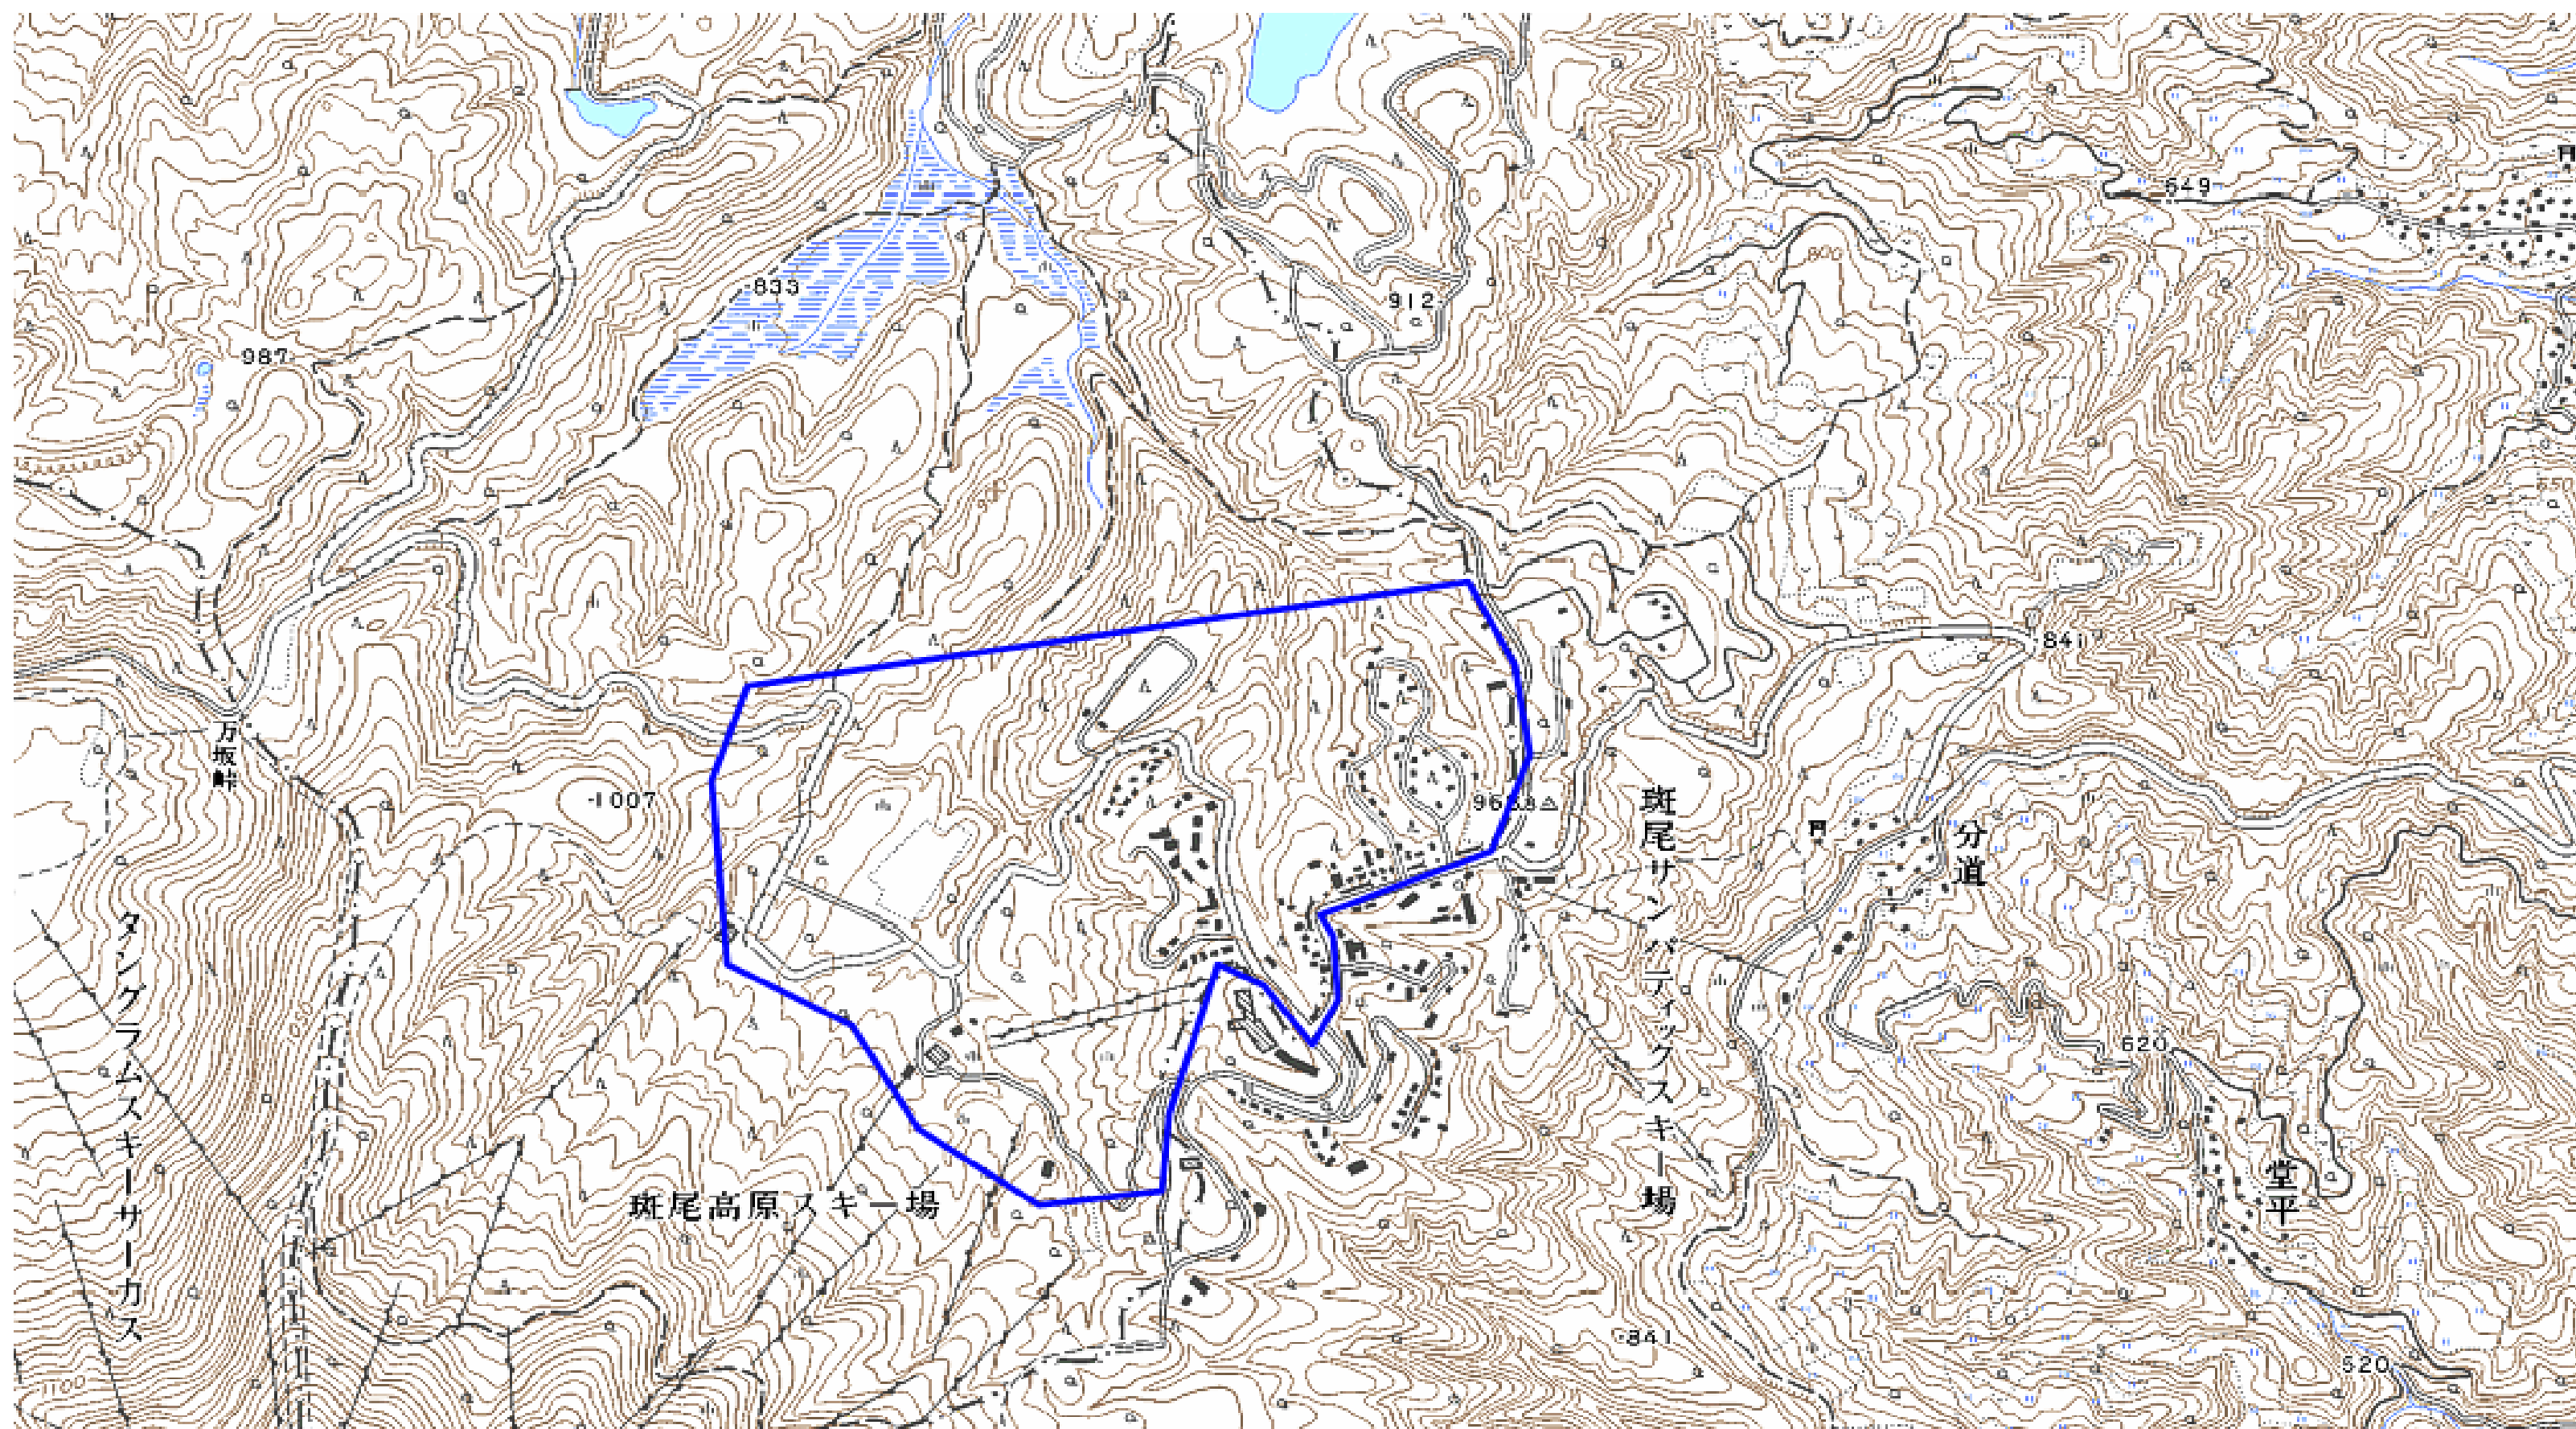

デジタル混信の発生地域に対する対策計画（地区別）

都道府県名
新潟県

管理番号・
1523564

自治体コード	住所
15217	新潟県妙高市斑尾高原

地上デジタル放送の受信状況						
	NHK総合	NHK教育	新潟放送	新潟総合テレビ	テレビ新潟放送網	新潟テレビ21
受信局所名	新潟	新潟	新潟	新潟	新潟	新潟
地上デジタル放送の受信状況	×混信	×混信	×混信	○	○	○

受信状況の内訳

- :良好に受信可能
- ×混信 :混信により受信困難

対策計画						
	NHK総合	NHK教育	新潟放送	新潟総合テレビ	テレビ新潟放送網	新潟テレビ21
対策手法	CATV加入	CATV加入	CATV加入			
難視世帯数	80	80	80			
対策年度	未定	未定	未定			
対策済み世帯数	8	8	8			
未対策世帯数	72	72	72			

範囲図

この地図は、国土地理院長の承認を得て、同院発行の数値地図25000（地図画像）を複製したものである。（承認番号 平22業複、第109号）

枠内：難視範囲

備考
上記範囲図における長野局受信についても本対策計画の対象とする。