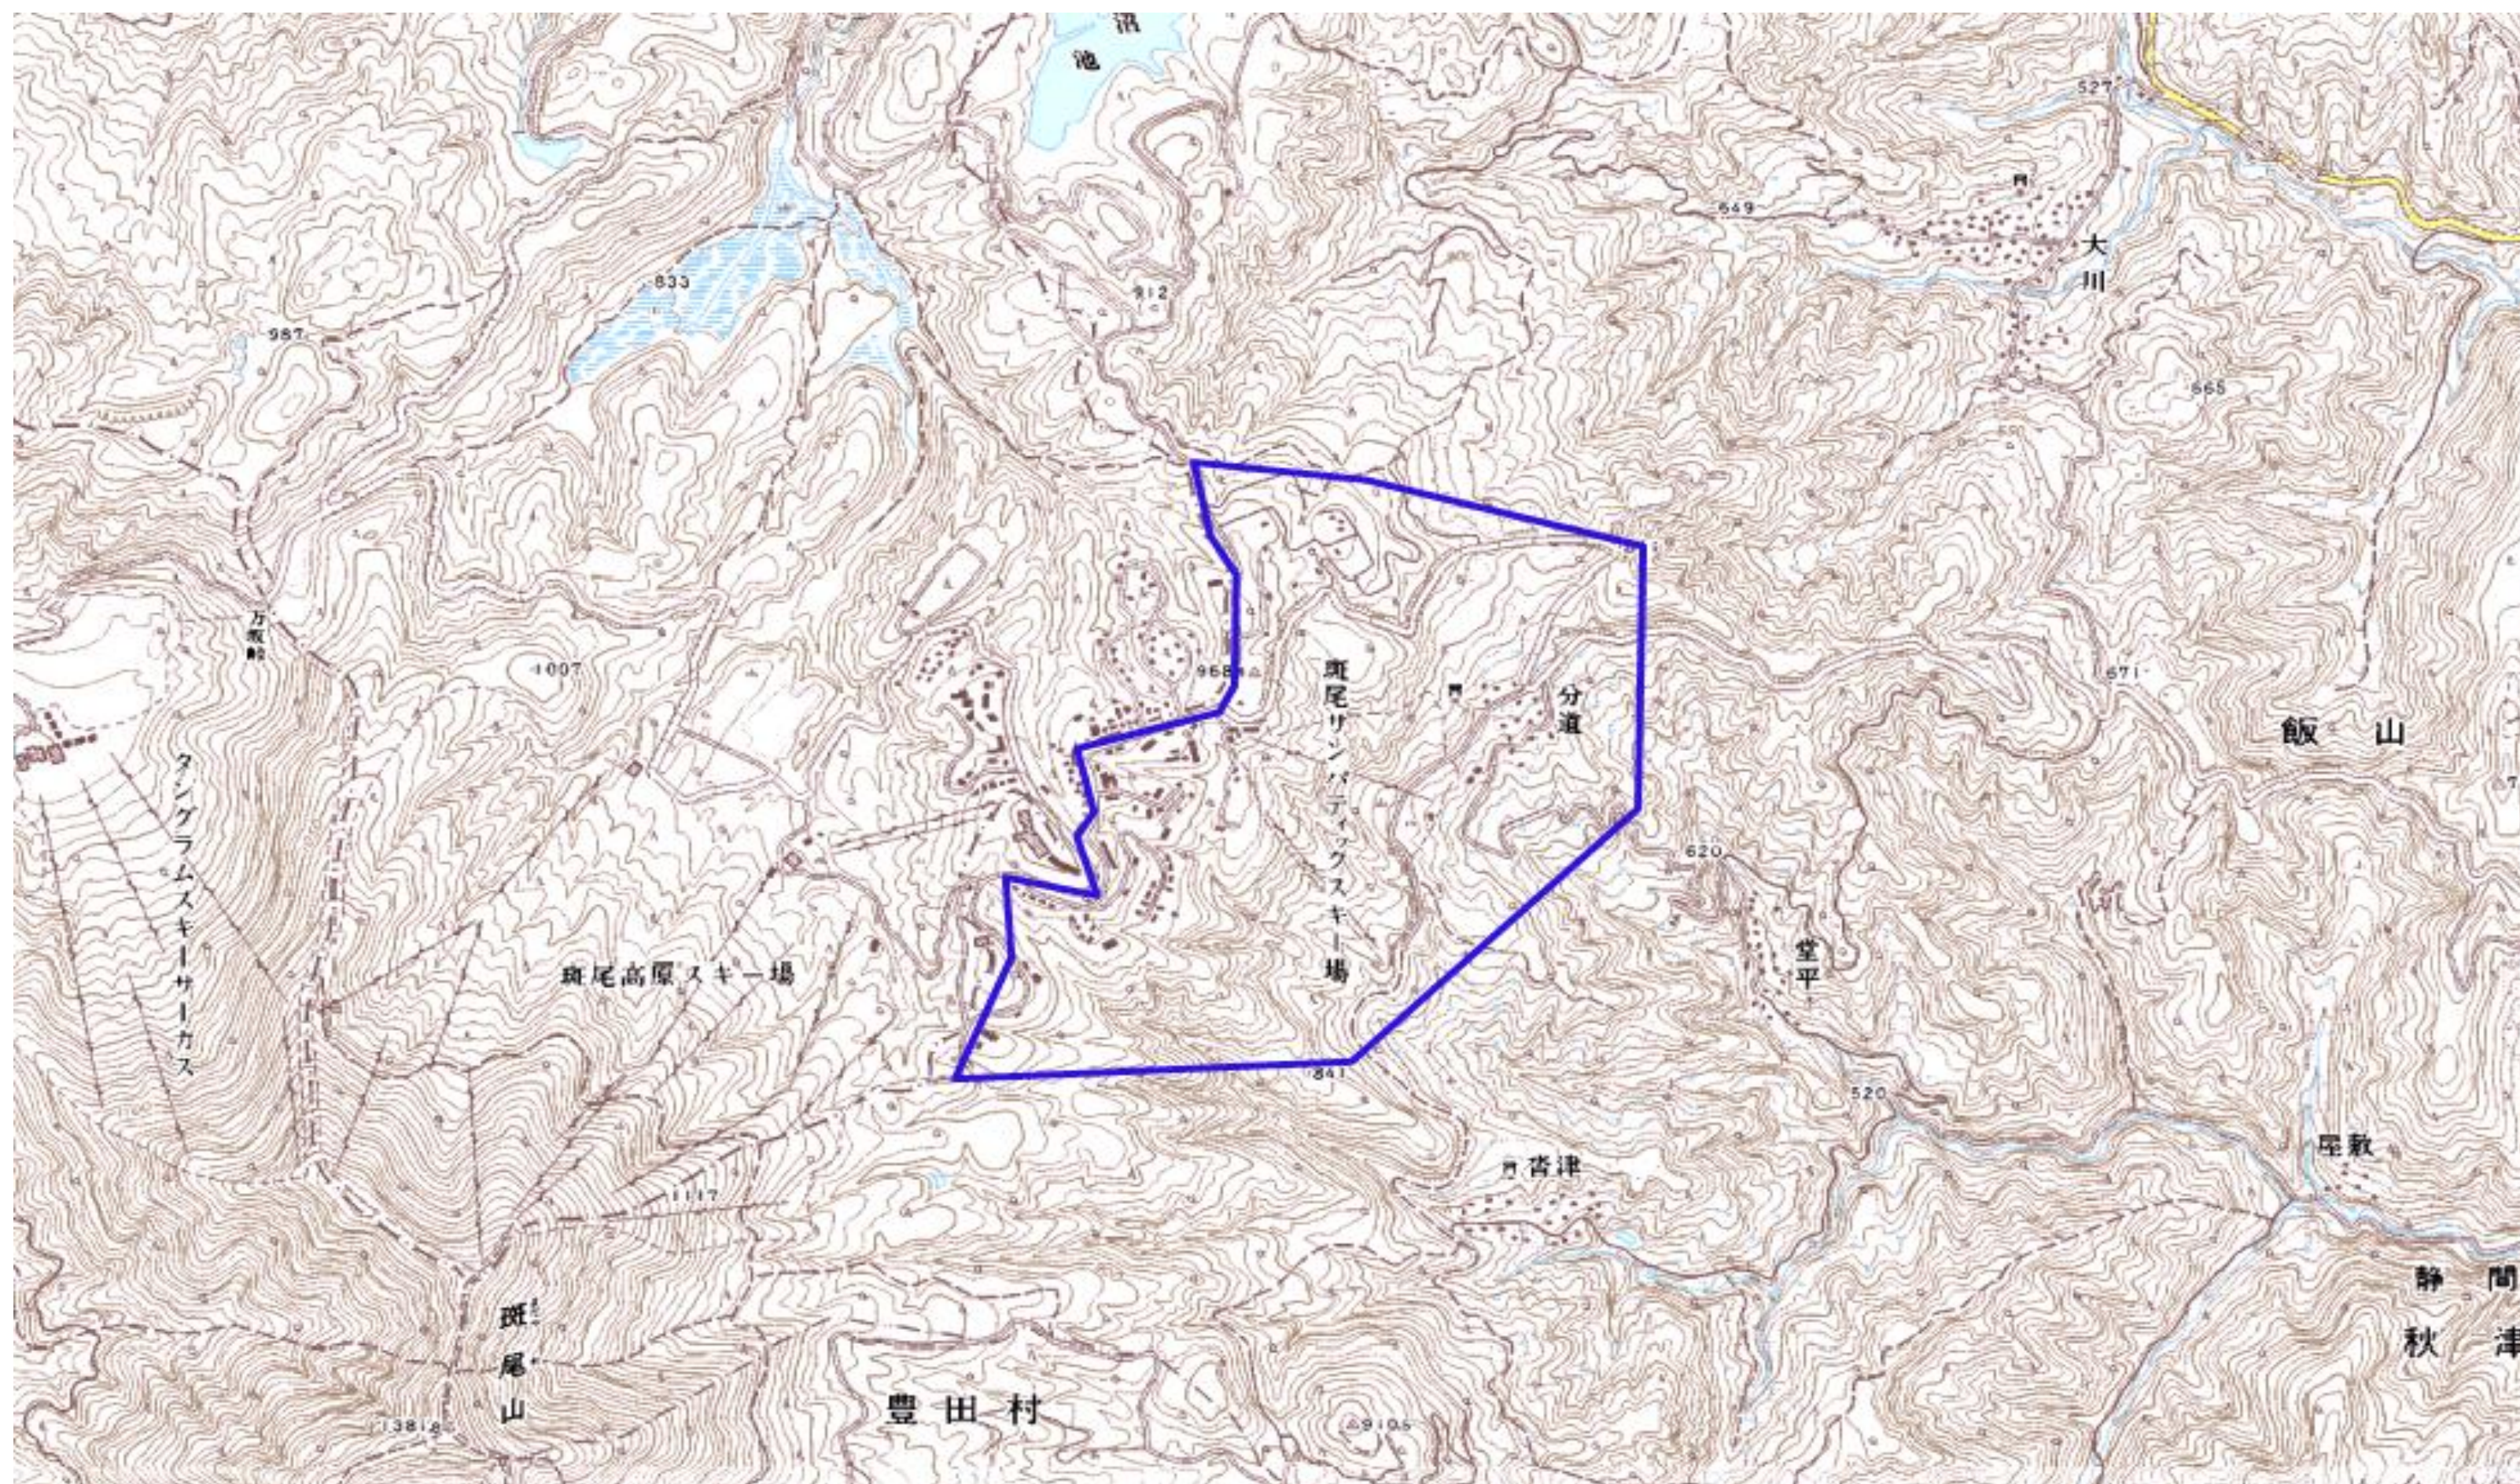

デジタル混信の発生地域に対する対策計画（地区別）

都道府県名
長野県

管理番号・
2000612

自治体コード	住所
20213	長野県飯山市斑尾

地上デジタル放送の受信状況						
	NHK総合	NHK教育	信越放送	長野放送	テレビ信州	長野朝日放送
受信局所名	長野	長野	長野	長野	長野	長野
地上デジタル放送の受信状況	×混信	×混信	×混信	×混信	×混信	×混信

受信状況の内訳
 ○ :良好に受信可能
 ×混信 :混信により受信困難

この地図は、国土地理院長の承認を得て、同院発行の数値地図25000（地図画像）を複製したものである。（承認番号 平22業複、第109号）

枠内：難視範囲

備考
上記範囲図における新潟局受信についても本対策計画の対象とする。