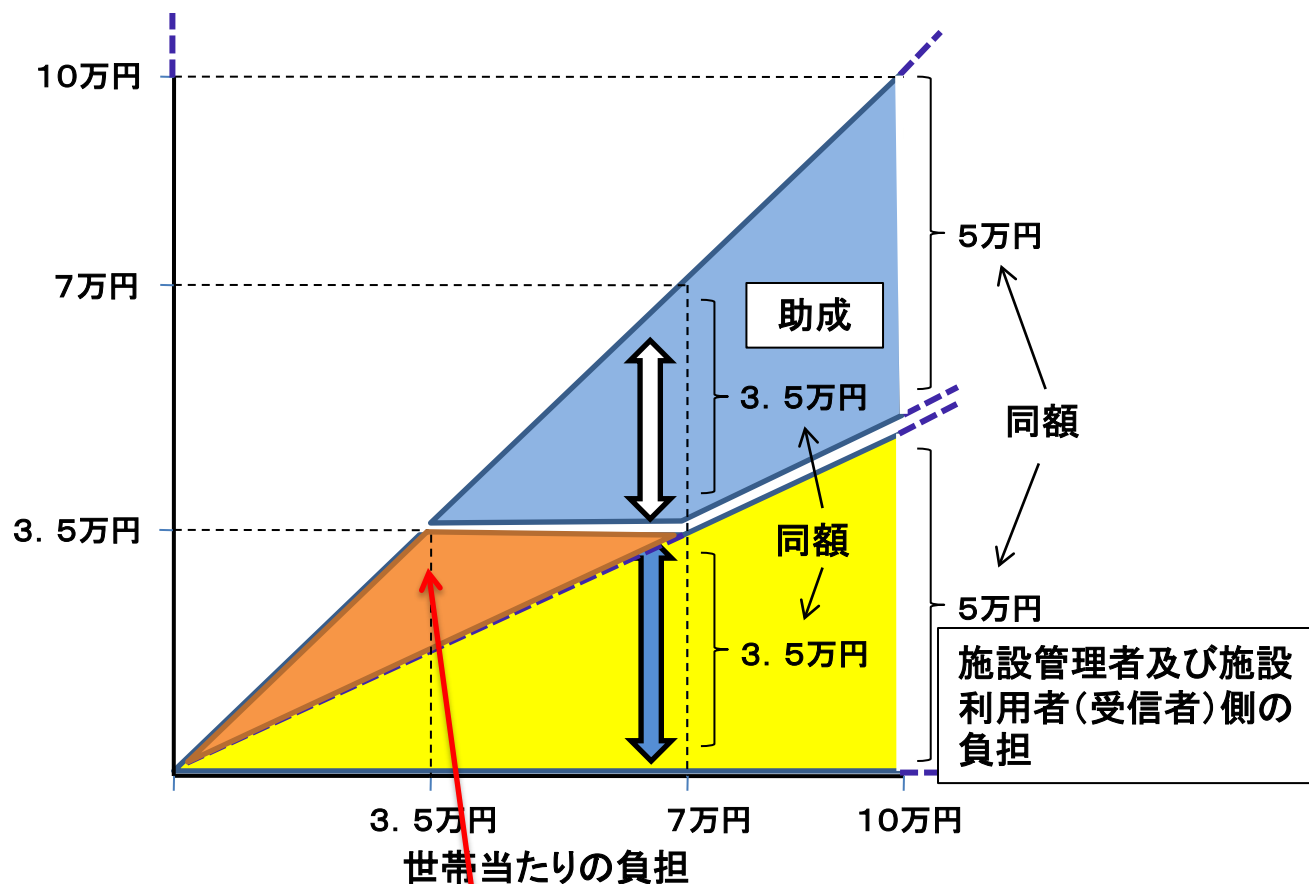

## 助成の拡充の概要(共聴施設の改修又はケーブルテレビへの移行)

- 従前の助成制度では青い部分(世帯当たり3.5万円を超える部分。最大で1/2)を助成していましたが、今回、橙色の部分も拡充して助成します。

拡充部分(すべての場合に1/2を助成。)

# 助成の拡充の概要(共聴施設の新設)

- 従前の助成制度では青い部分(世帯当たり3.5万円を超える部分。最大で2/3)を助成していましたが、今回、橙色の部分も拡充して助成します。