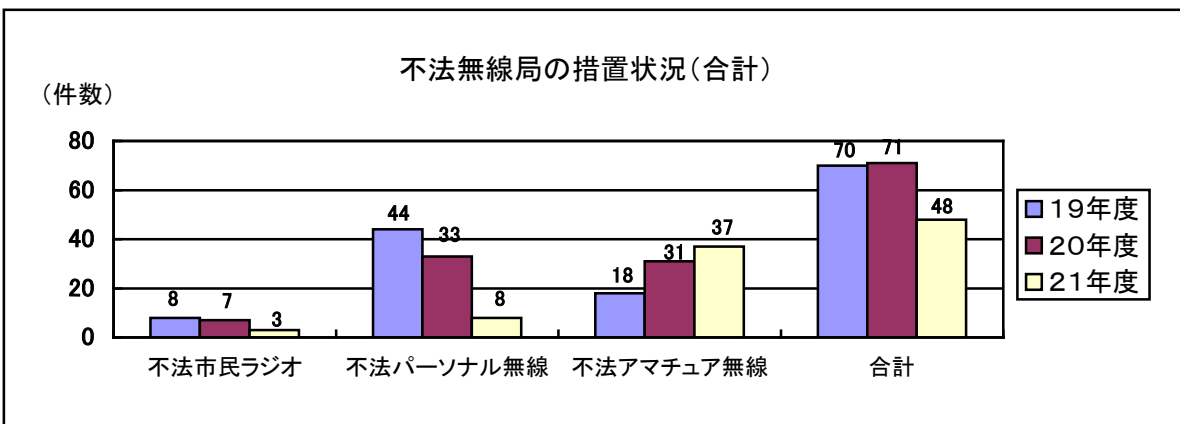

平成 2 1 年度 不法無線局の措置（告発又は指導）状況

【信越管内】

(単位：件)

区 分	告 発			指 導			合 計		
	19 年度	20 年度	21 年度	19 年度	20 年度	21 年度	19 年度	20 年度	21 年度
不法市民ラジオ	8	5	2	0	2	1	8	7	3
不法パーソナル無線	39	17	4	5	16	4	44	33	8
不法アマチュア無線	8	14	12	10	17	25	18	31	37
合 計	55	36	18	15	35	30	70	71	48

【新潟県】

(単位：件)

区 分	告 発			指 導			合 計		
	19 年度	20 年度	21 年度	19 年度	20 年度	21 年度	19 年度	20 年度	21 年度
不法市民ラジオ	0	1	0	0	0	0	0	1	0
不法パーソナル無線	6	5	1	0	10	0	6	15	1
不法アマチュア無線	0	0	1	0	13	1	0	13	2
合 計	6	6	2	0	23	1	6	29	3

【長野県】