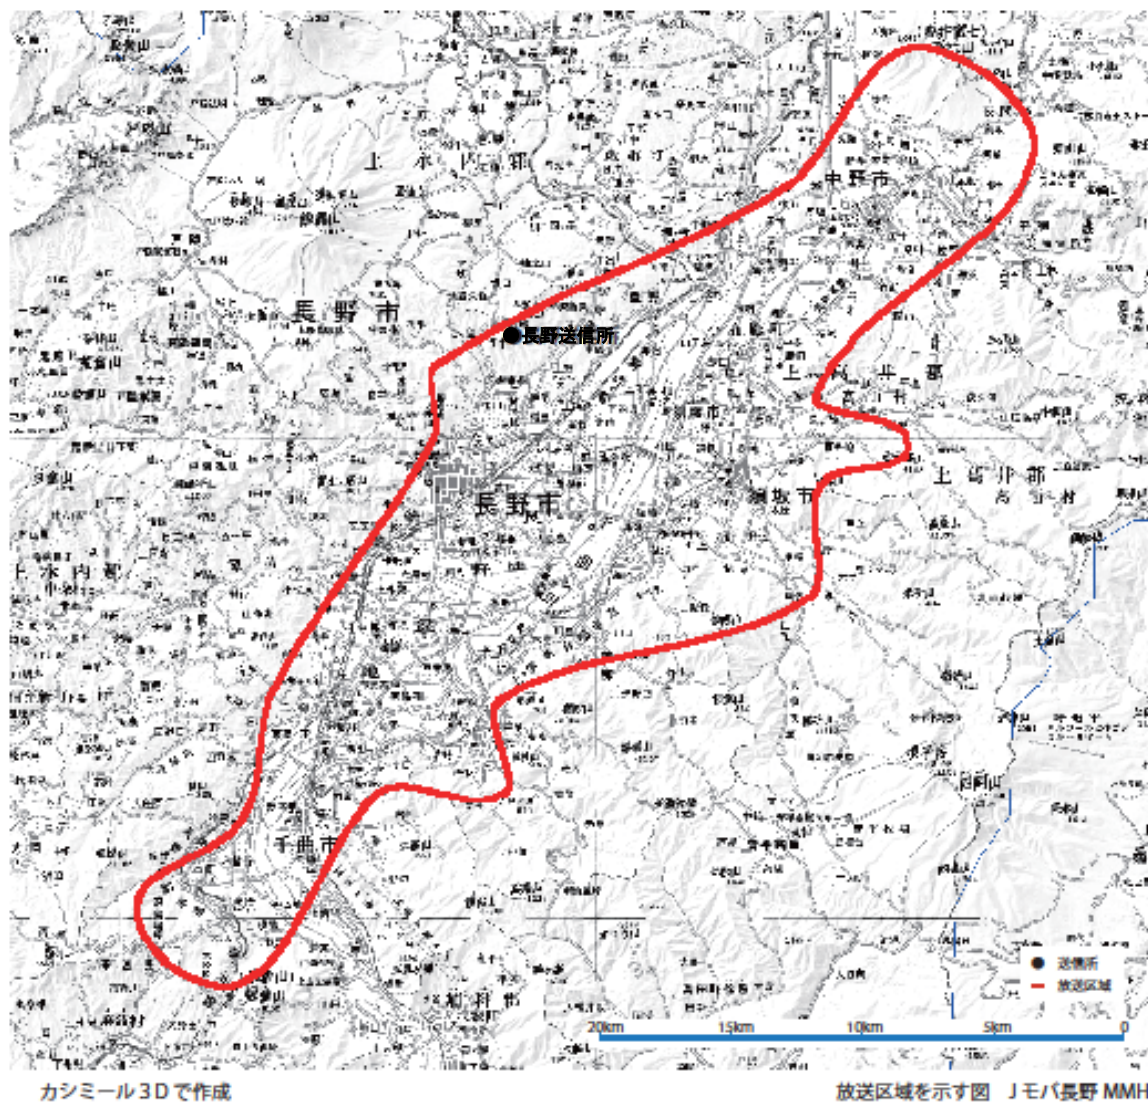

【長野中継局の放送予定エリア】

(注) 放送エリアは、電波法に規定する「放送区域」を表しており、放送エリア内であっても地形やビル陰等により電波が遮られる場合など聴取できないことがあります。