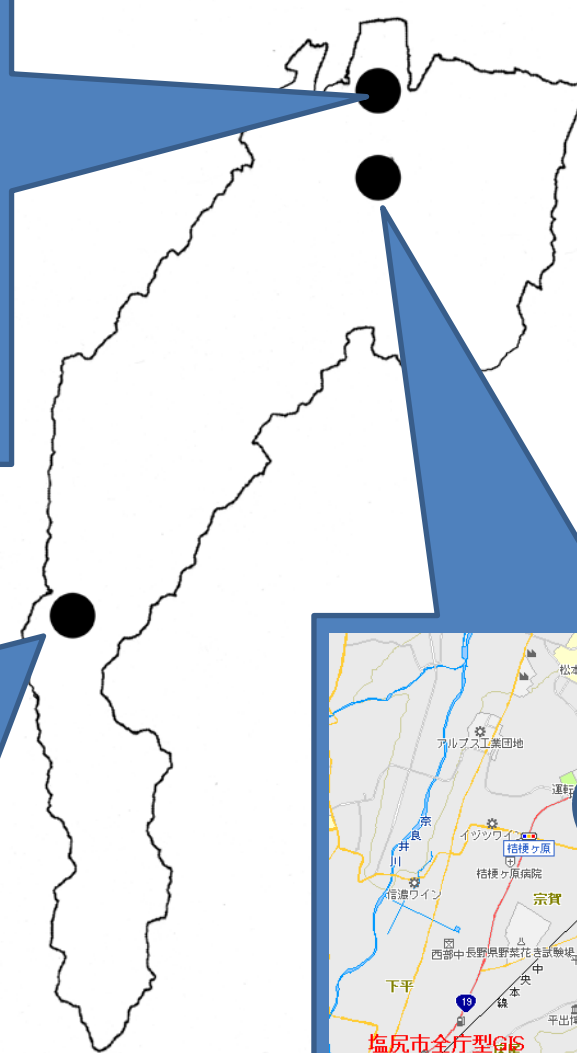

実験試験局の実験エリアの概要

【参考資料 1】

送信点2: 広丘野村周辺

塩尻市

長野県

送信点3: 奈良井周辺

送信点1: 大門周辺