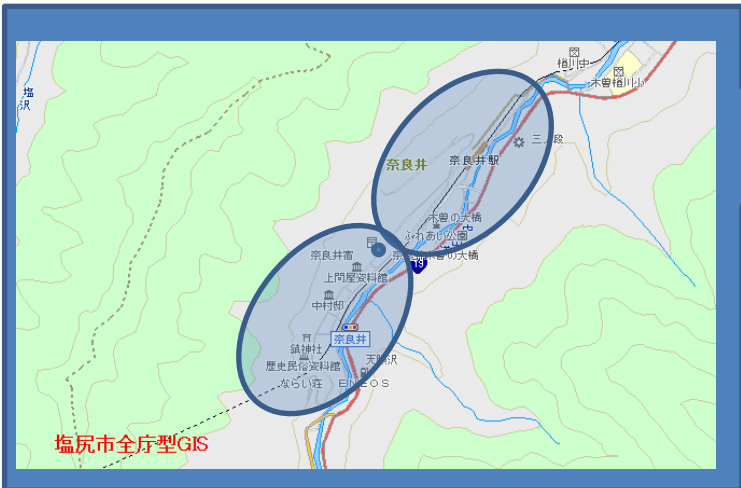

実験試験局の実験エリアの概要

【参考資料 1】

送信点2: 広丘野村周辺

塩尻市

長野県

送信点3: 奈良井周辺

送信点1: 大門周辺