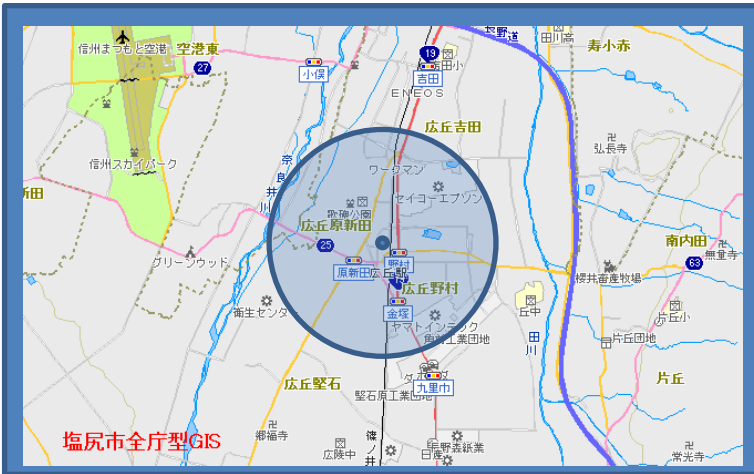

実験試験局の実験エリアの概要

【参考資料 1】

送信点2: 広丘野村周辺

塩尻市

長野県

送信点3: 奈良井周辺

送信点1: 大門周辺