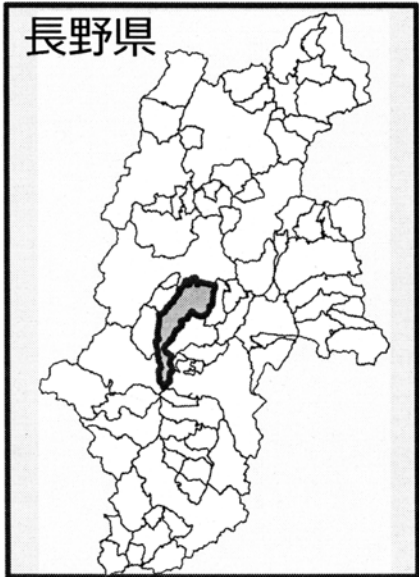

実験試験局の実験エリアの概要

【参考資料 1】

送信点2: 広丘野村周辺

塩尻市

長野県

送信点3: 奈良井周辺

送信点1: 大門周辺