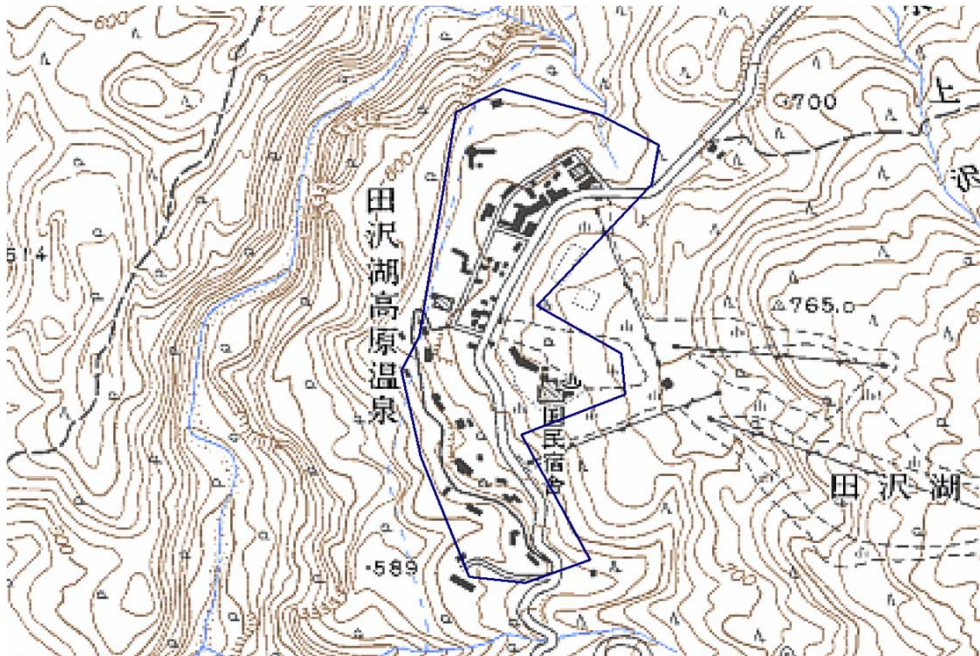

デジタル混信の発生地域に対する対策計画（地区別）

都道府県名
秋田県

管理番号
500553

自治体コード	住 所
5215	秋田県仙北市田沢湖町生保内駒ヶ岳(田沢湖高原)

地上デジタル放送の受信状況					
	NHK総合	NHK教育	秋田放送	秋田テレビ	秋田朝日放送
受信局所名	大曲	大曲	大曲	大曲	大曲
地上デジタル放送の受信状況	×混信(F)	×混信(F)	対象外	×混信(F)	対象外

受信状況の内訳
 ○ :良好に受信可能
 ×混信 :混信により受信困難

対策計画					
	NHK総合	NHK教育	秋田放送	秋田テレビ	秋田朝日放送
対策手法	共同受信施設 受信点移設	共同受信施設 受信点移設	対象外	共同受信施設 受信点移設	対象外
該当地区	下記範囲図の青線で囲まれた地区				
対策年度	2011	2011	対象外	2011	対象外
該当世帯	該当地区のうち混信の発生が確認された共同受信施設				

範囲図

この地図は、国土院院長の承認を得て、同院発行の数値地図25000（地図画像）を複製したものである。（承認番号 平23情保、第184号） 枠内:難視範囲