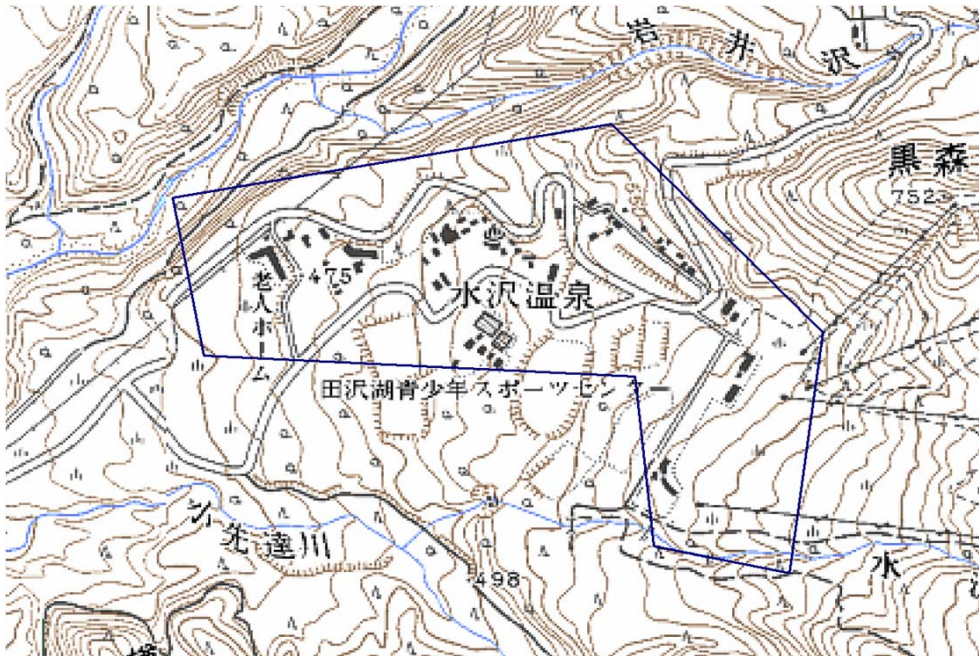

デジタル混信の発生地域に対する対策計画（地区別）

都道府県名
秋田県

管理番号
500554

自治体コード	住 所
5215	秋田県仙北市田沢湖町生保内下高野(水沢)

地上デジタル放送の受信状況					
	NHK総合	NHK教育	秋田放送	秋田テレビ	秋田朝日放送
受信局所名	大曲	大曲	大曲	大曲	大曲
地上デジタル放送の受信状況	×混信(F)	×混信(F)	対象外	×混信(F)	対象外

受信状況の内訳
 ○ :良好に受信可能
 ×混信 :混信により受信困難

対策計画					
	NHK総合	NHK教育	秋田放送	秋田テレビ	秋田朝日放送
対策手法	共同受信施設 受信点移設	共同受信施設 受信点移設	対象外	共同受信施設 受信点移設	対象外
該当地区	下記範囲図の青線で囲まれた地区				
対策年度	2011	2011	対象外	2011	対象外
該当世帯	該当地区のうち混信の発生が確認された共同受信施設				

範囲図

この地図は、国土院院長の承認を得て、同院発行の数値地図25000（地図画像）を複製したものである。（承認番号 平23情保、第184号）

枠内：難視範囲

備考
混信の種別：春から夏頃にかけて自然現象により突発的に発生する電波異常伝搬に起因するフェージング性の受信障害