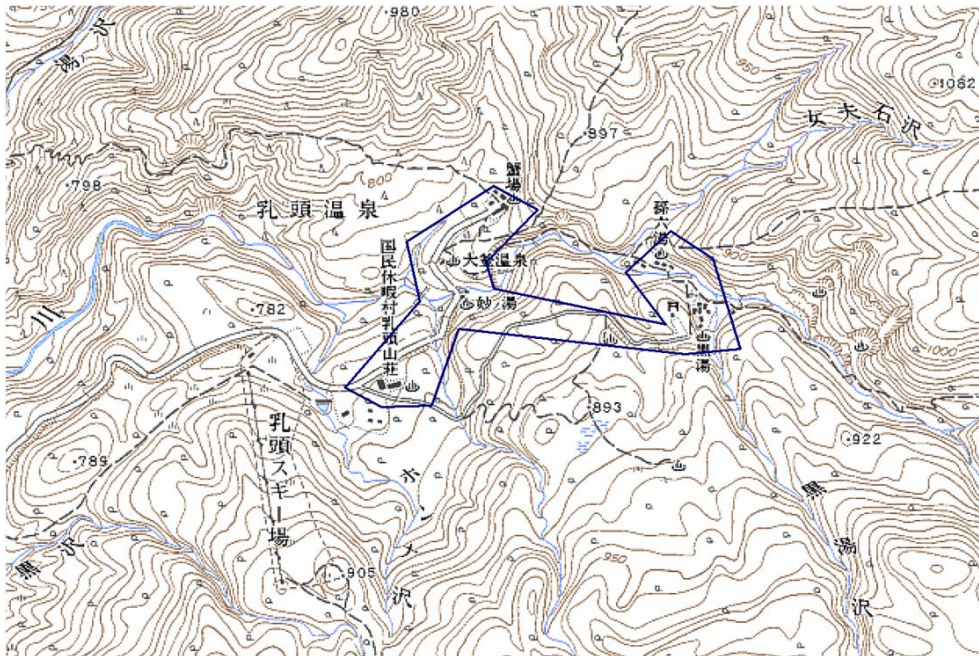

デジタル混信の発生地域に対する対策計画（地区別）

都道府県名
秋田県

管理番号
500555

自治体コード	住所
5215	秋田県仙北市田沢湖町生保内駒ヶ岳（乳頭温泉）

地上デジタル放送の受信状況					
	NHK総合	NHK教育	秋田放送	秋田テレビ	秋田朝日放送
受信局所名	大曲	大曲	大曲	大曲	大曲
地上デジタル放送の受信状況	×混信(F)	×混信(F)	対象外	×混信(F)	対象外

受信状況の内訳

- :良好に受信可能
- ×混信 :混信により受信困難

対策計画					
	NHK総合	NHK教育	秋田放送	秋田テレビ	秋田朝日放送
対策手法	共同受信施設 受信点移設	共同受信施設 受信点移設	対象外	共同受信施設 受信点移設	対象外
該当地区	下記範囲図の青線で囲まれた地区				
対策年度	2011	2011	対象外	2011	対象外
該当世帯	該当地区のうち混信の発生が確認された共同受信施設加入世帯				

範囲図

この地図は、国土院院長の承認を得て、同院発行の数値地図25000（地図画像）を複製したものである。（承認番号 平23情保、第184号）

枠内：難視範囲

備考
混信の種別：春から夏頃にかけて自然現象により突発的に発生する電波異常伝搬に起因するフェージング性の受信障害