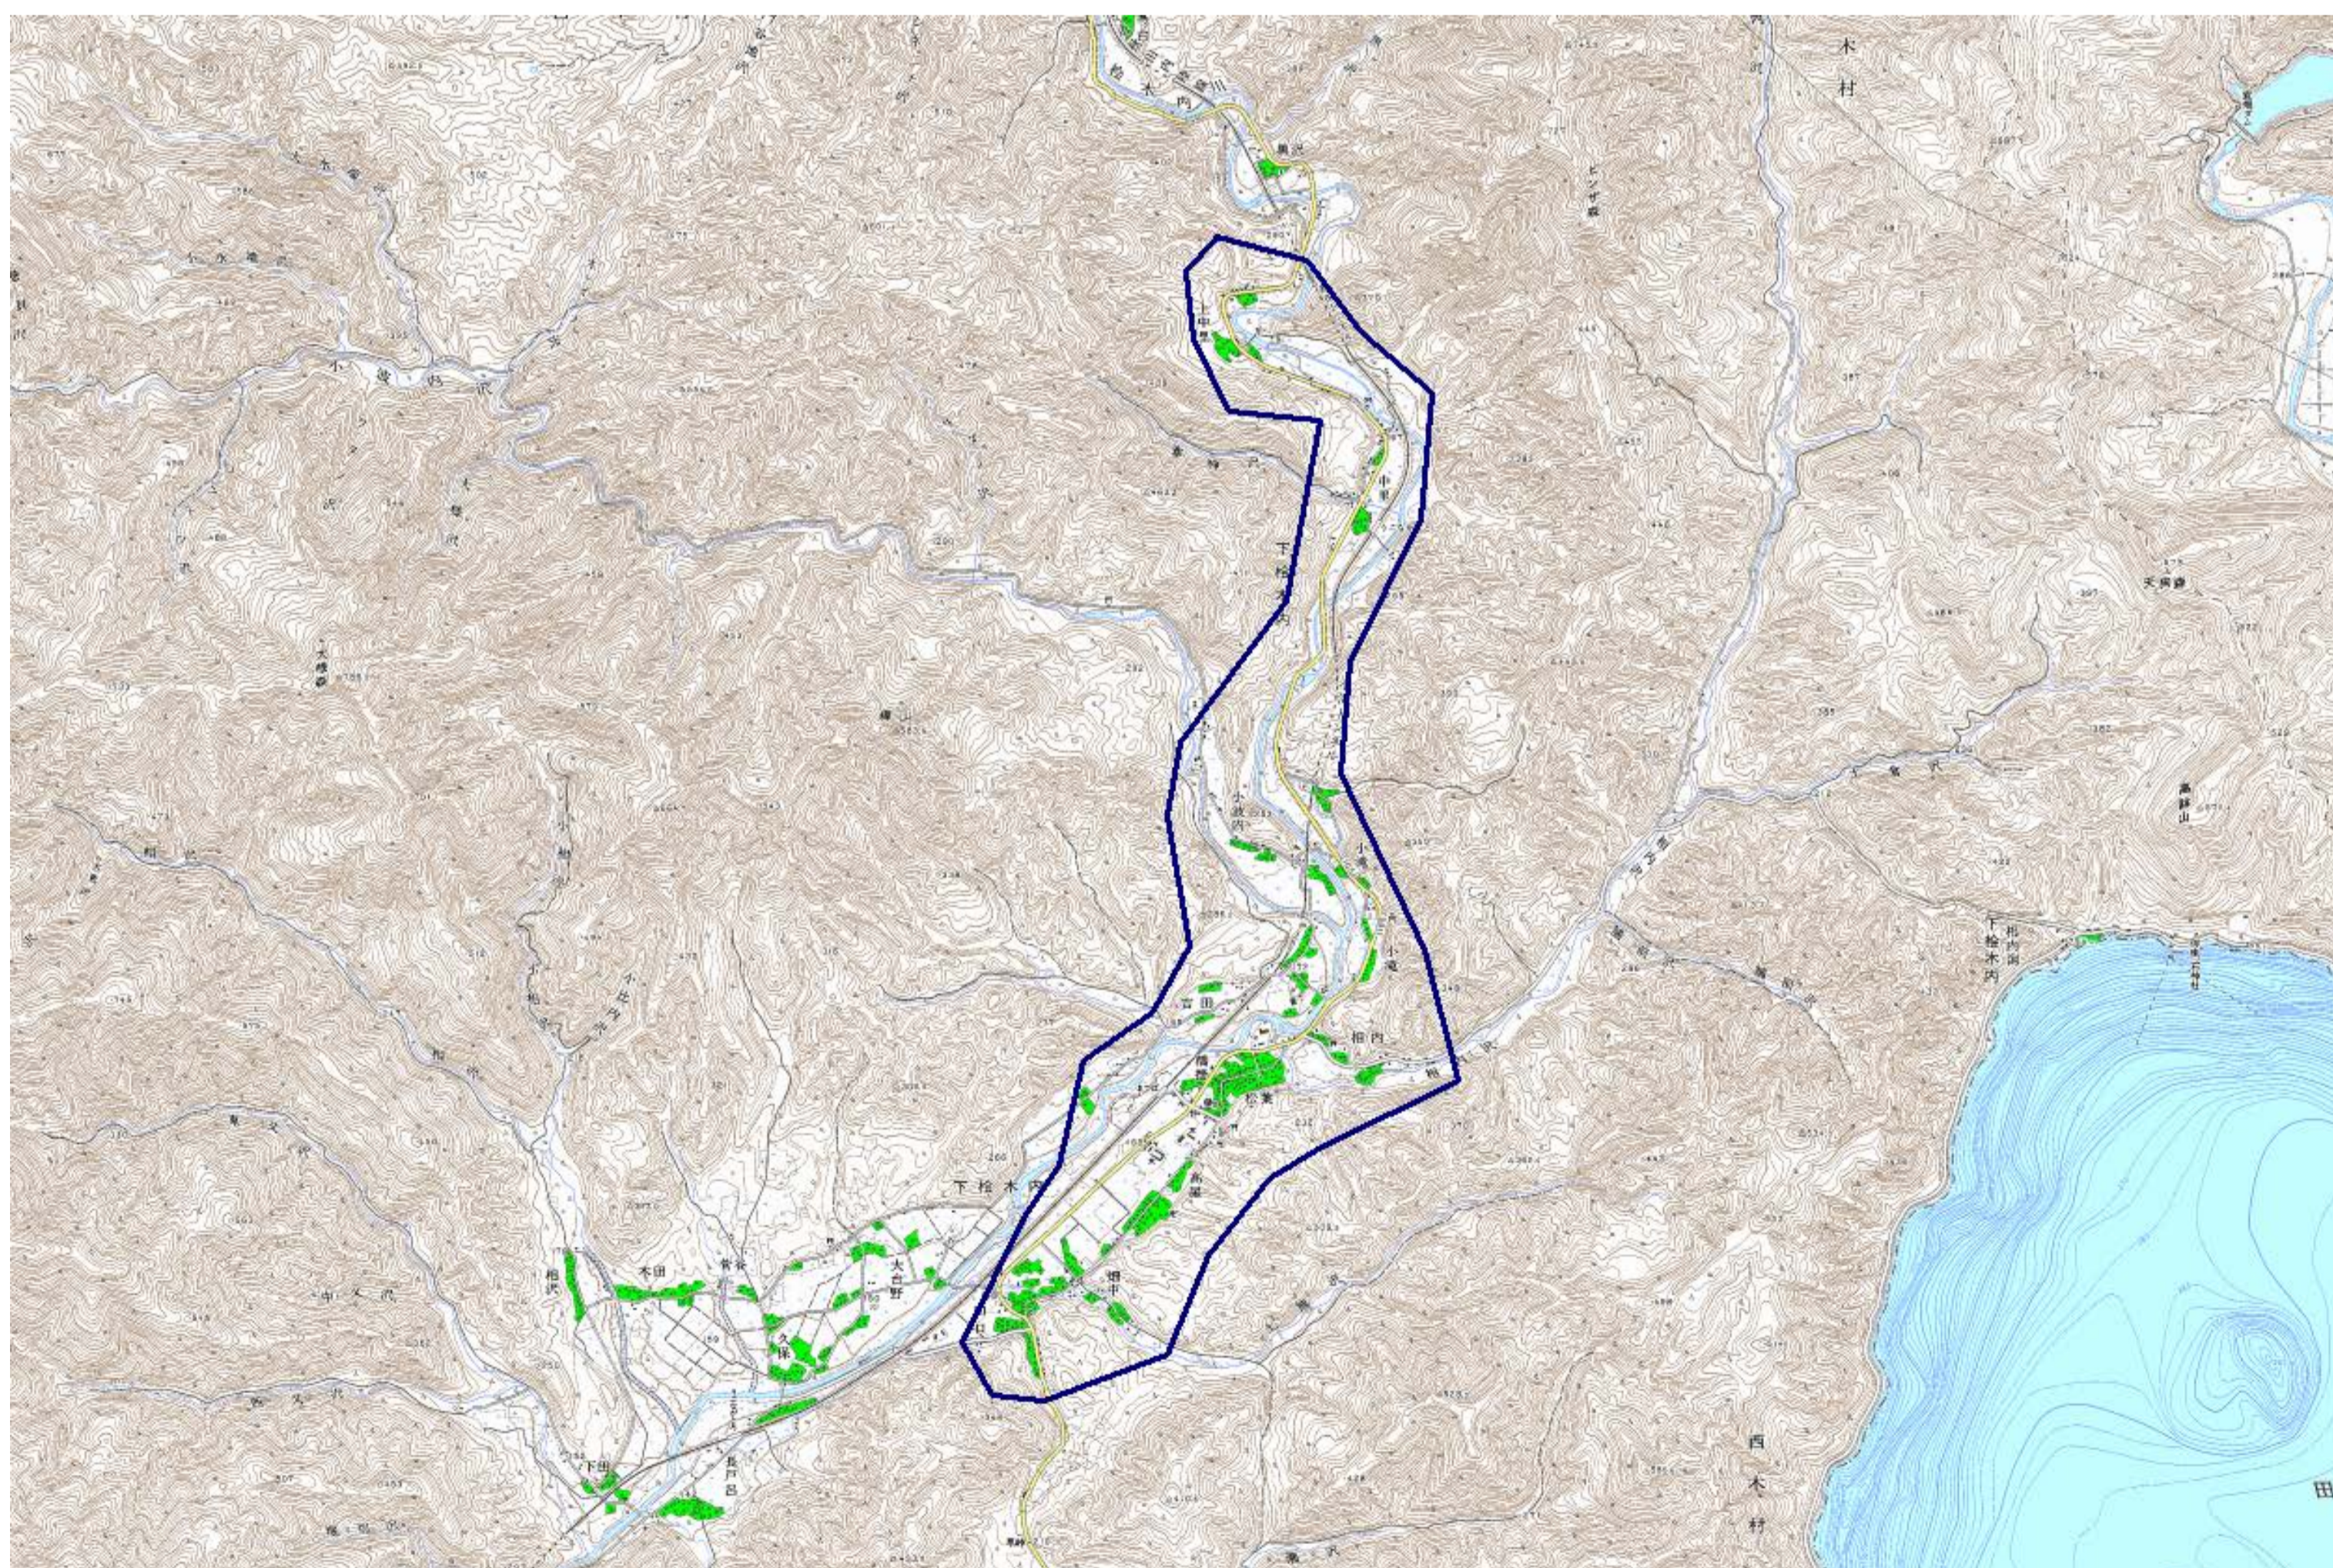

## デジタル混信の発生地域に対する対策計画（地区別）

都道府県名
秋田県

管理番号・
500648

自治体コード	住所
5215	秋田県仙北市西木町榎木内字畑中(榎木内、中小吉)

地上デジタル放送の受信状況					
	NHK総合	NHK教育	秋田放送	秋田テレビ	秋田朝日放送
受信局所名	大曲	大曲	大曲	大曲	大曲
地上デジタル放送の受信状況	×混信(F)	×混信(F)	対象外	×混信(F)	×混信(F)

受信状況の内訳  
 ○ :良好に受信可能  
 ×混信 :混信により受信困難

対策計画					
	NHK総合	NHK教育	秋田放送	秋田テレビ	秋田朝日放送
対策手法	既設共聴改修 (受信点移設)	既設共聴改修 (受信点移設)		既設共聴改修 (受信点移設)	既設共聴改修 (受信点移設)
難視世帯数	384	384		384	384
対策年度	2012	2012		2012	2012
対策済み世帯数	0	0		0	0
未対策世帯数	384	384		384	384

範囲図

この地図は、国土地理院長の承認を得て、同院発行の数値地図25000（地図画像）を複製したものである。（承認番号 平23情複、第184号）

枠内：難視範囲

備考