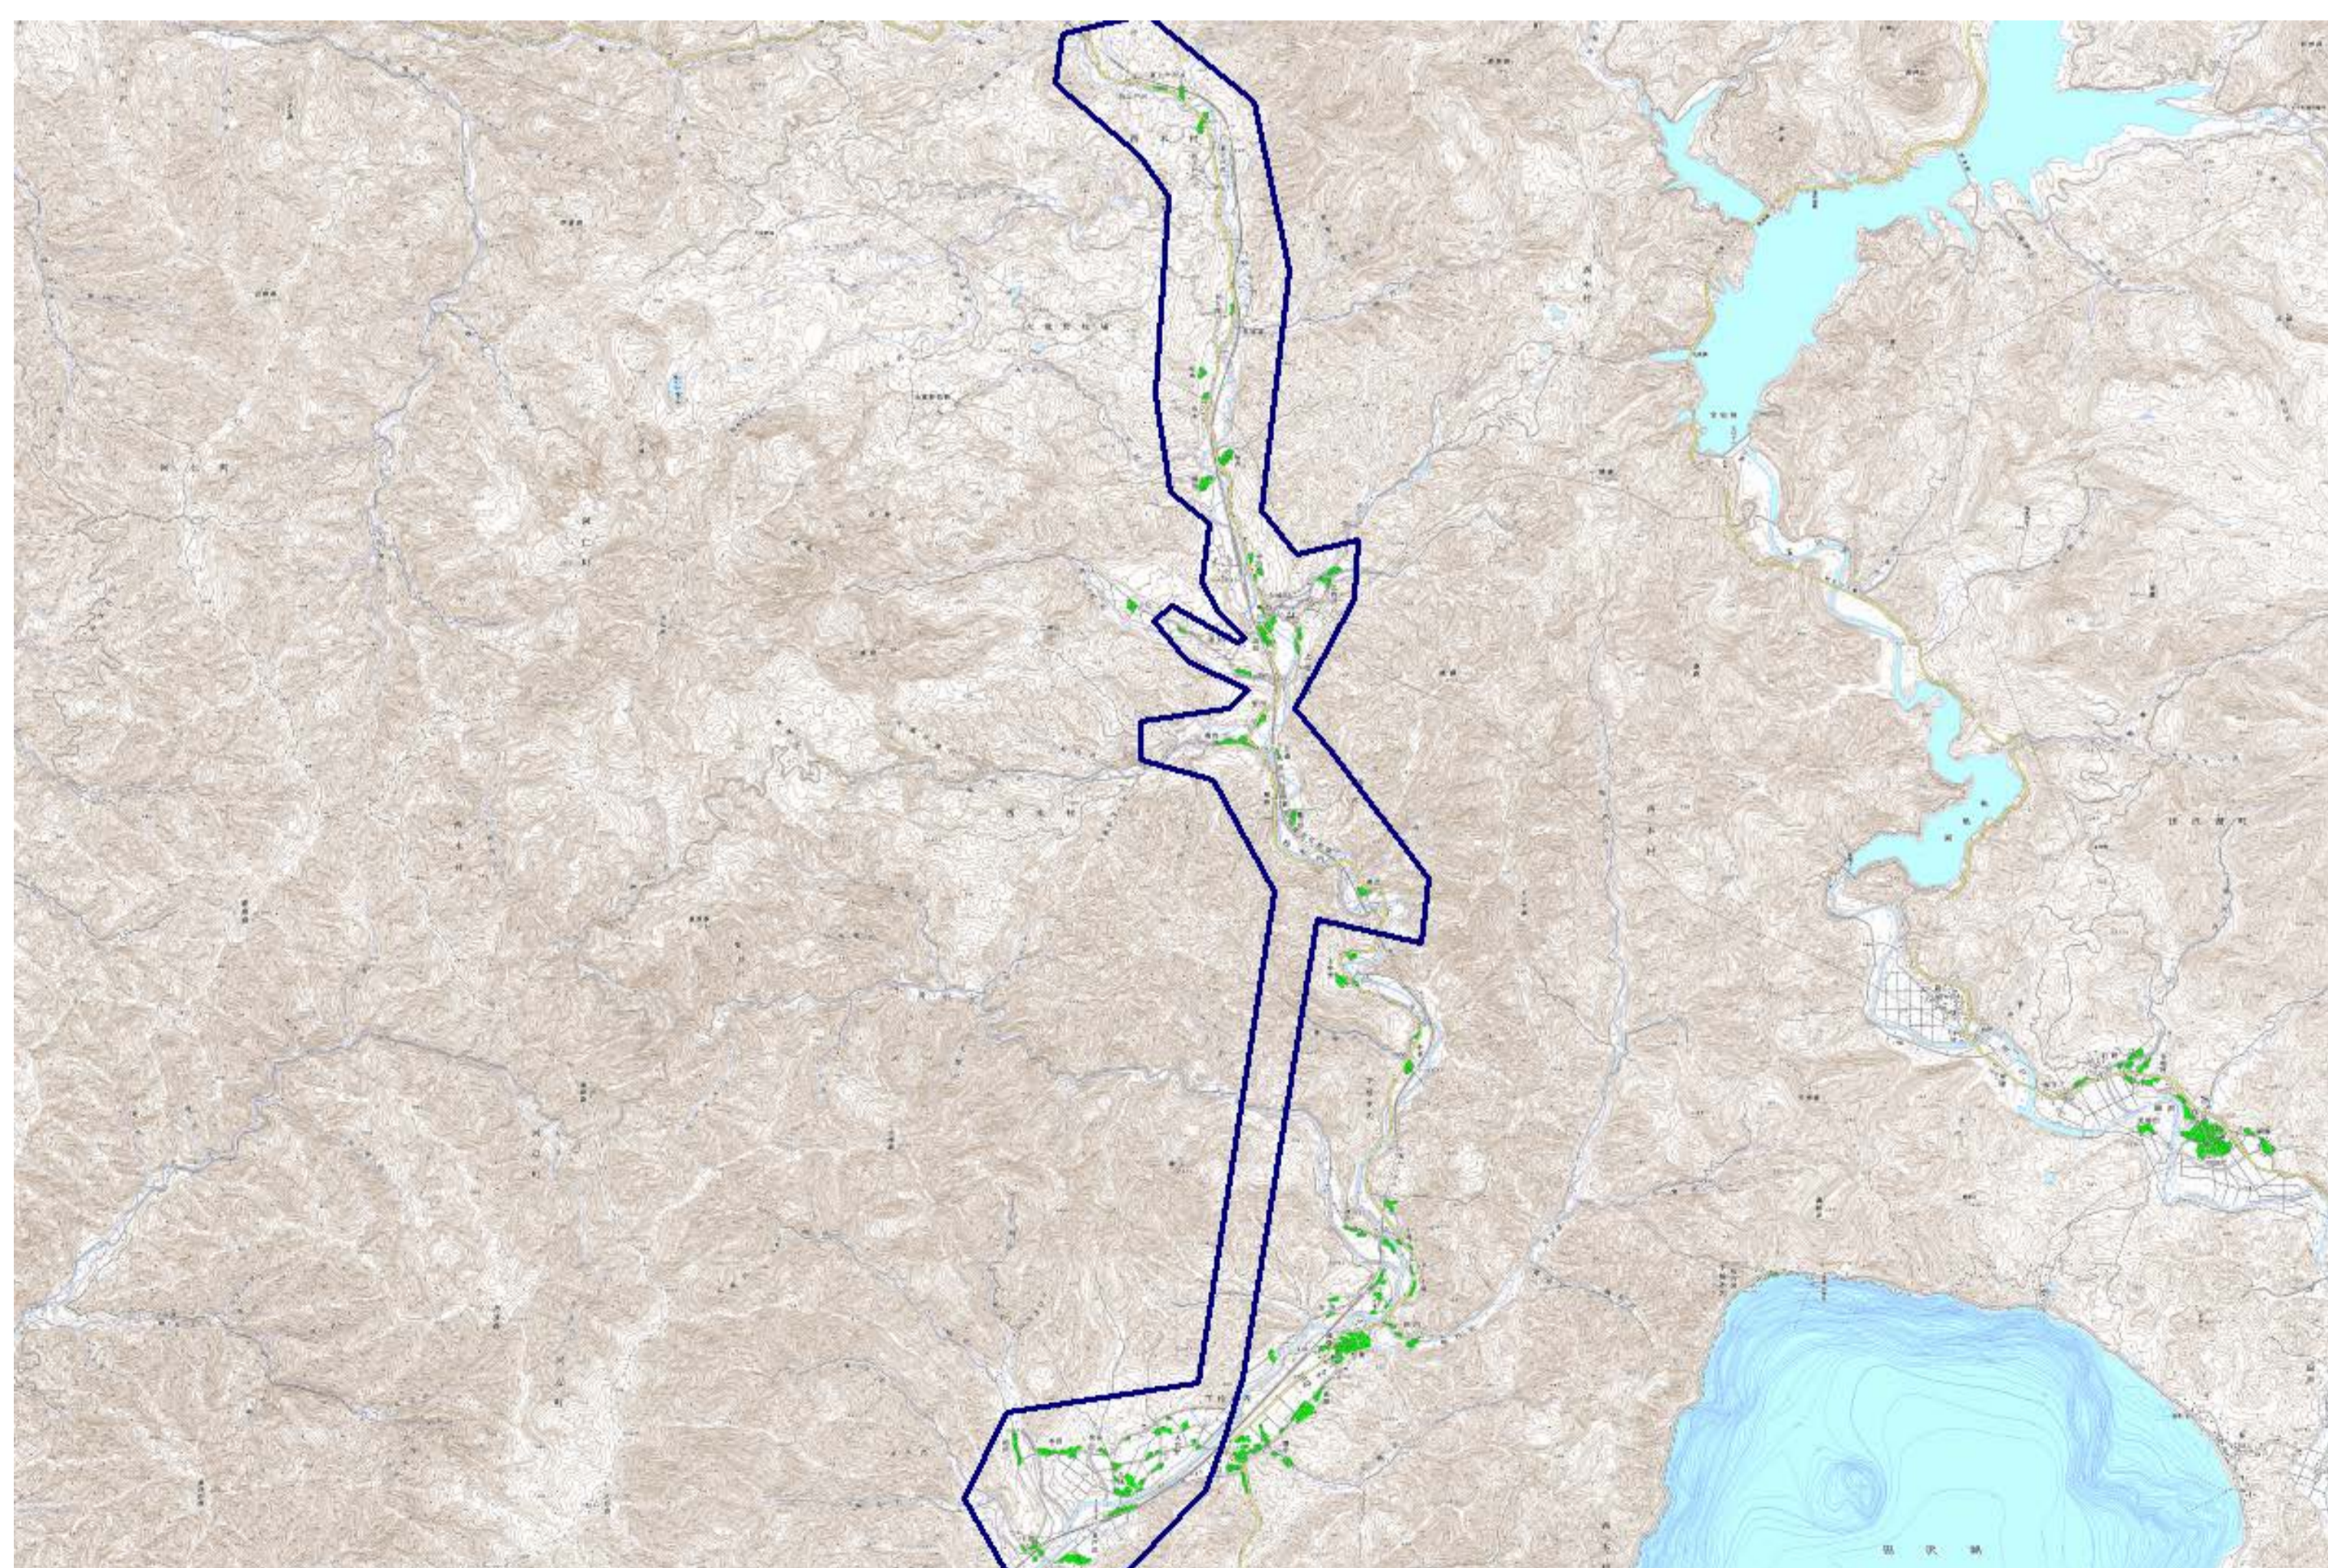

## デジタル混信の発生地域に対する対策計画（地区別）

都道府県名
秋田県

管理番号・
500649

自治体コード	住所
5215	秋田県仙北市桧木内字長戸呂(西根、堀内、上桧木内、戸沢)

地上デジタル放送の受信状況					
	NHK総合	NHK教育	秋田放送	秋田テレビ	秋田朝日放送
受信局所名	大曲	大曲	大曲	大曲	大曲
地上デジタル放送の受信状況	×混信(F)	×混信(F)	対象外	×混信(F)	×混信(F)

受信状況の内訳  
 ○ :良好に受信可能  
 ×混信 :混信により受信困難

対策計画					
	NHK総合	NHK教育	秋田放送	秋田テレビ	秋田朝日放送
対策手法	既設共聴改修 (受信点移設)	既設共聴改修 (受信点移設)		既設共聴改修 (受信点移設)	既設共聴改修 (受信点移設)
難視世帯数	367	367		367	367
対策年度	2012	2012		2012	2012
対策済み世帯数	0	0		0	0
未対策世帯数	367	367		367	367

範囲図

この地図は、国土地理院長の承認を得て、同院発行の数値地図25000（地図画像）を複製したものである。（承認番号 平23情複、第184号）

枠内：難視範囲

備考