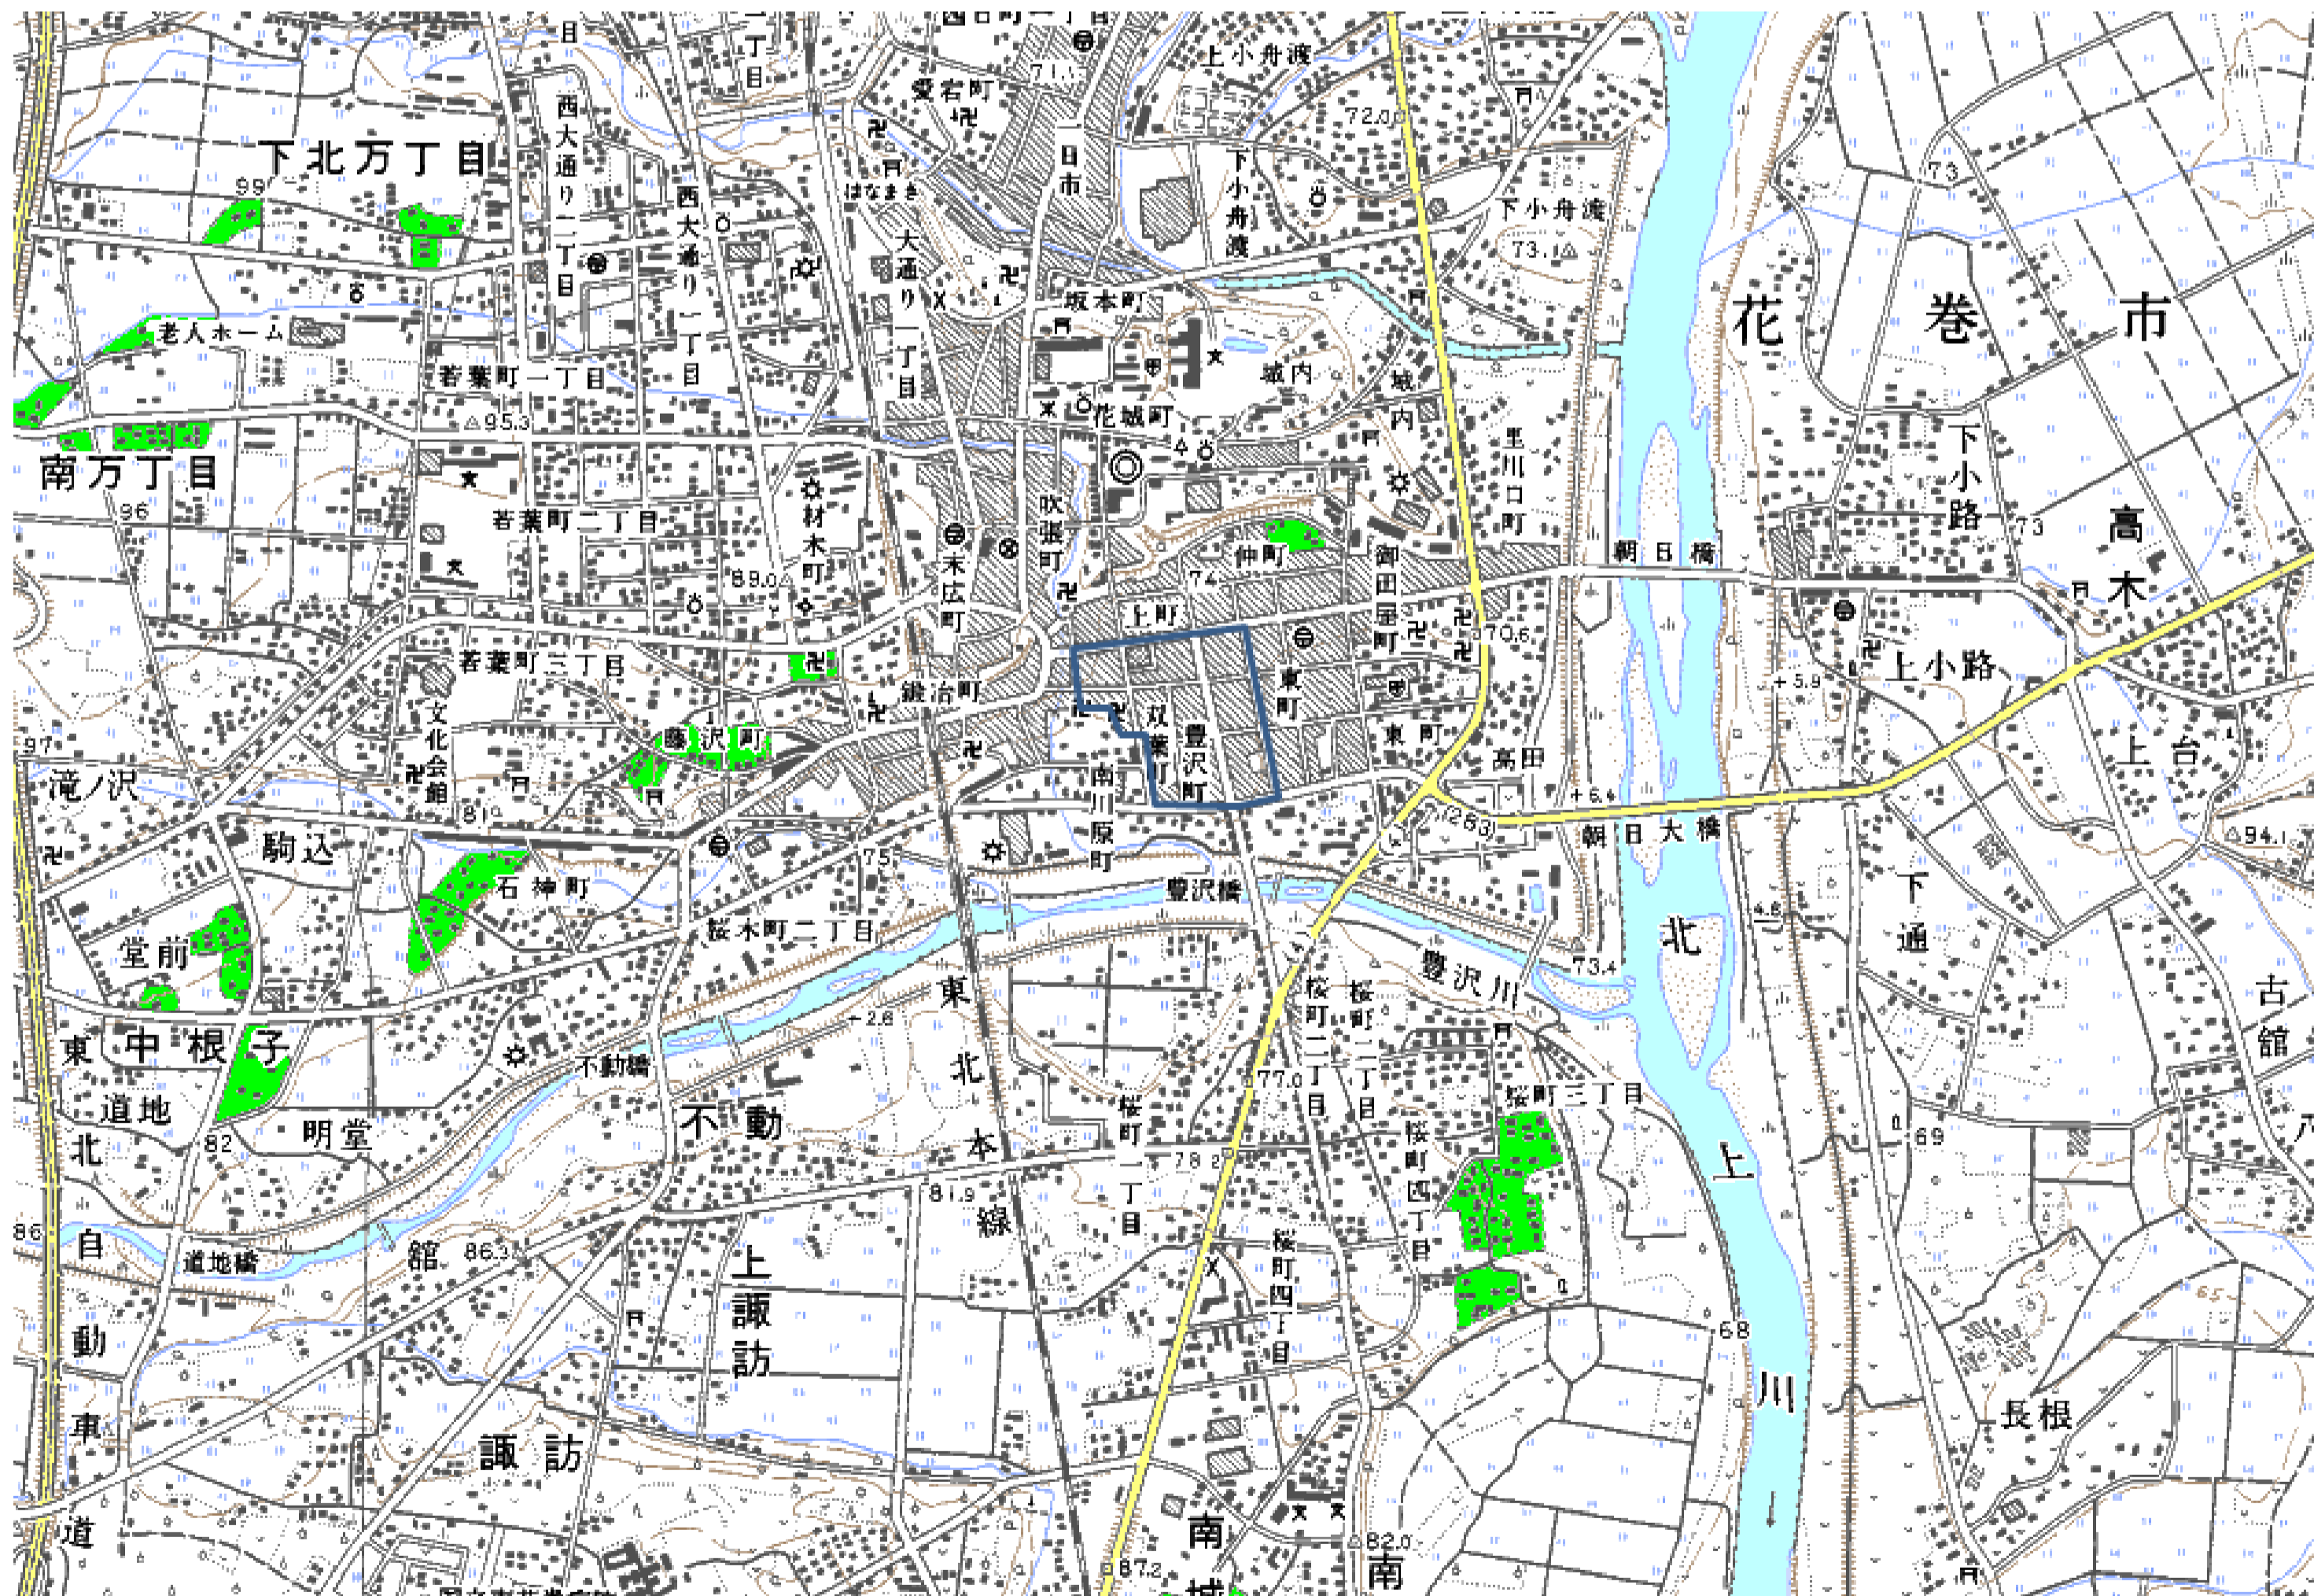

## デジタル混信の発生地域に対する対策計画（地区別）

都道府県名
岩手県

管理番号・
380002

自治体コード	住 所
3205	岩手県花巻市双葉町

地上デジタル放送の受信状況						
	NHK総合	NHK教育	アイビーシー岩手放送	テレビ岩手	岩手めんこいテレビ	岩手朝日テレビ
受信局所名	盛岡	盛岡	盛岡	盛岡	盛岡	盛岡
地上デジタル放送の受信状況	×混信(AD/ﾀﾞｼﾞﾀﾙ)	×混信(AD/ﾀﾞｼﾞﾀﾙ)	○	○	○	○

受信状況の内訳  
 ○ :良好に受信可能  
 ×混信 :混信により受信困難

対策計画						
	NHK総合	NHK教育	アイビーシー岩手放送	テレビ岩手	岩手めんこいテレビ	岩手朝日テレビ
対策手法	フィルター等受信対策	フィルター等受信対策				
難視世帯数	120	120				
対策年度	未定	未定				
対策済み世帯数	0	0				
未対策世帯数	120	120				

範囲図

この地図は、国土地理院長の承認を得て、同院発行の数値地図25000（地図画像）を複製したものである。（承認番号 平23情複、第184号）  
 枠内：難視範囲