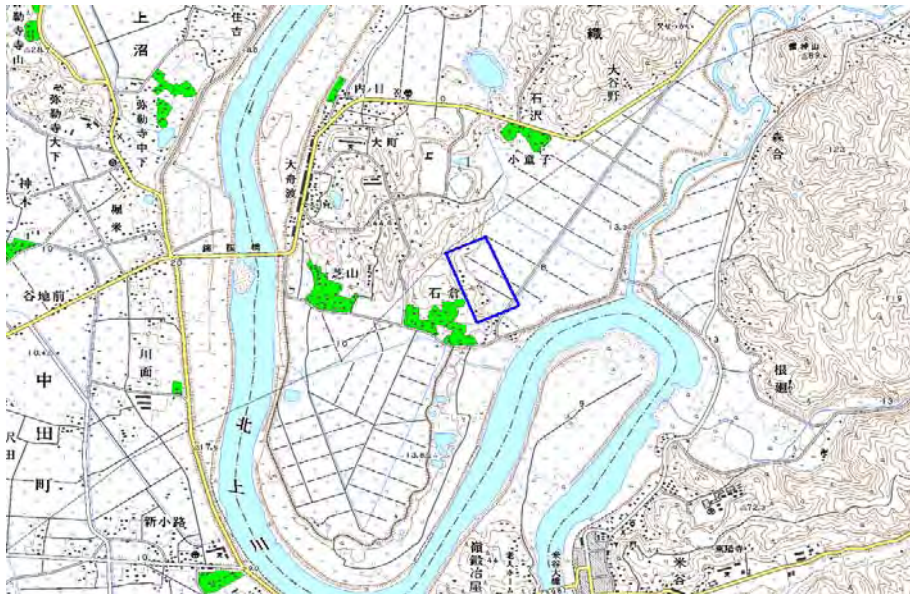

対策計画						
	NHK総合	NHK教育	東北放送	仙台放送	宮城テレビ放送	東日本放送
対策手法		送信諸元変更(ch変更)				
難視世帯数		50				
対策年度		2012				
対策済み世帯数		0				
未対策世帯数		50				

範囲図

この地図は、国土地理院長の承認を得て、同院発行の数値地図25000（地図画像）を複製したものである。（承認番号 平22業複、第109号）

 枠内：難視範囲

備考

デジタル混信の発生地域に対する対策計画（地区別）

都道府県名
宮城県

管理番号
410042

自治体コード	住所
4212	宮城県登米市錦織石倉

地上デジタル放送の受信状況						
	NHK総合	NHK教育	東北放送	仙台放送	宮城テレビ放送	東日本放送
受信局所名	東和米川	東和米川	東和米川	東和米川	東和米川	東和米川
地上デジタル放送の受信状況	○	×混信	○	○	○	○

受信状況の内訳
 ○ :良好に受信可能
 ×混信 :混信により受信困難

対策計画						
	NHK総合	NHK教育	東北放送	仙台放送	宮城テレビ放送	東日本放送
対策手法		送信諸元変更(ch変更)				
難視世帯数		10				
対策年度		2012				
対策済み世帯数		0				
未対策世帯数		10				

範囲図

この地図は、国土地理院長の承認を得て、同院発行の数値地図25000（地図画像）を複製したものである。（承認番号 平22業複、第109号）