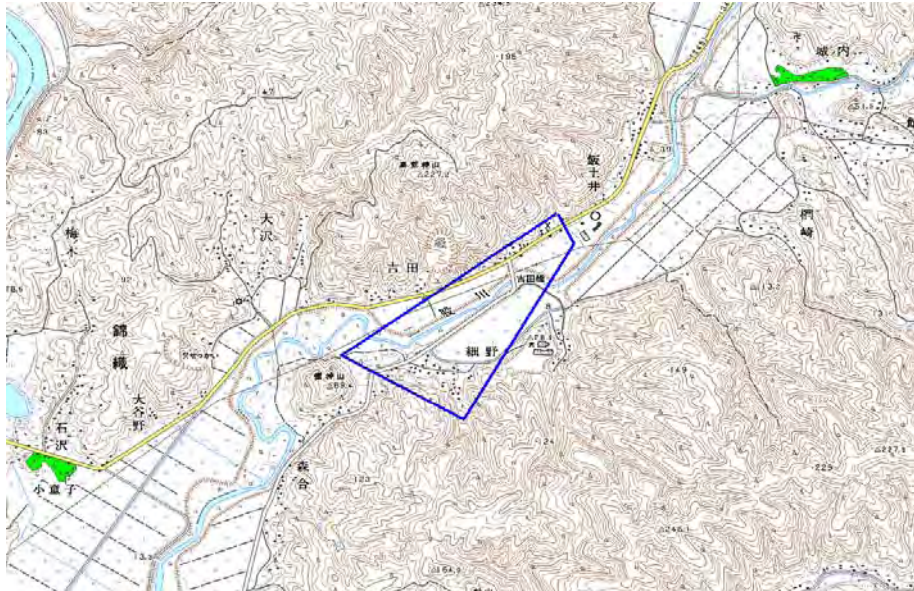

デジタル混信の発生地域に対する対策計画（地区別）

都道府県名
宮城県

管理番号
410041

自治体コード	住所
4212	宮城県登米市東和町米谷

地上デジタル放送の受信状況						
	NHK総合	NHK教育	東北放送	仙台放送	宮城テレビ放送	東日本放送
受信局所名	東和米川	東和米川	東和米川	東和米川	東和米川	東和米川
地上デジタル放送の受信状況	○	×混信	○	○	○	○

受信状況の内訳
 ○ :良好に受信可能
 ×混信 :混信により受信困難

対策計画						
	NHK総合	NHK教育	東北放送	仙台放送	宮城テレビ放送	東日本放送
対策手法		送信諸元変更(ch変更)				
難視世帯数		50				
対策年度		2012				
対策済み世帯数		0				
未対策世帯数		50				

範囲図

この地図は、国土地理院長の承認を得て、同院発行の数値地図25000（地図画像）を複製したものである。（承認番号 平22業複、第109号）

 枠内：難視範囲

備考

デジタル混信の発生地域に対する対策計画（地区別）

都道府県名
宮城県

管理番号
410042

自治体コード	住所
4212	宮城県登米市錦織石倉

地上デジタル放送の受信状況						
	NHK総合	NHK教育	東北放送	仙台放送	宮城テレビ放送	東日本放送
受信局所名	東和米川	東和米川	東和米川	東和米川	東和米川	東和米川
地上デジタル放送の受信状況	○	×混信	○	○	○	○

受信状況の内訳
 ○ :良好に受信可能
 ×混信 :混信により受信困難