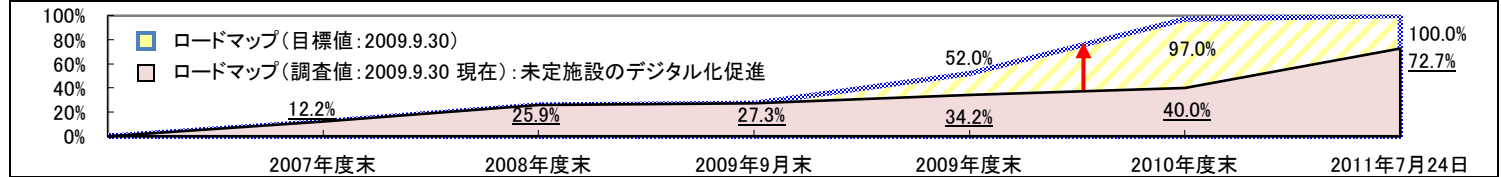

501千世帯
(2009.3末現在)

辺地共聴
進捗率

535施設
(2009.9.30現在)

※辺地共聴にはNHK共聴を含まない。

受信障害共聴
進捗率

260施設
(2009.9.30現在)

集合住宅共聴
進捗率

18,490施設
(2009.9.30現在)