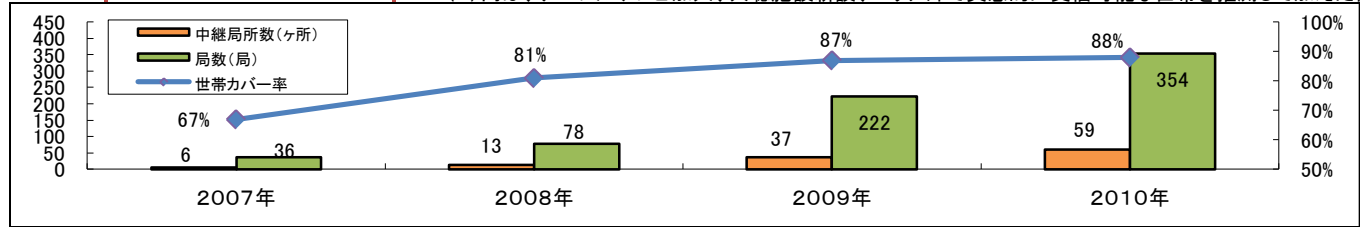

放送局による
世帯カバー率

67%

81%

87%

88% (94%)

エリア整備の
推移

()内は、ケーブルテレビ加入、共聴施設新設、エリア外で実態的に受信可能な世帯を推測して加えた世帯カバー率

地デジ受信機
世帯普及率