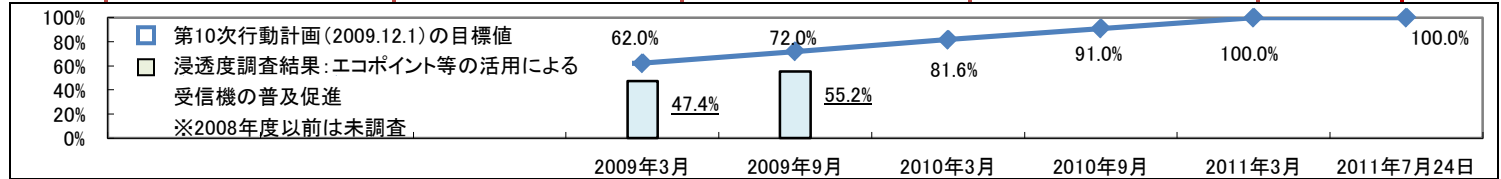

地デジ受信機
世帯普及率

501千世帯
(2009.3末現在)