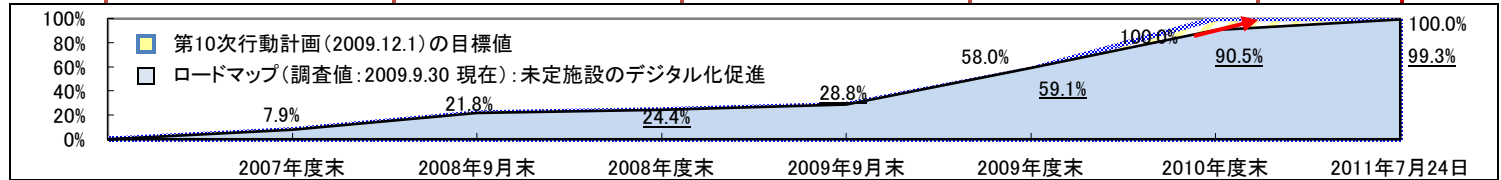

辺地共聴
進捗率

535施設
(2009.9.30現在)

※辺地共聴にはNHK共聴を含まない。