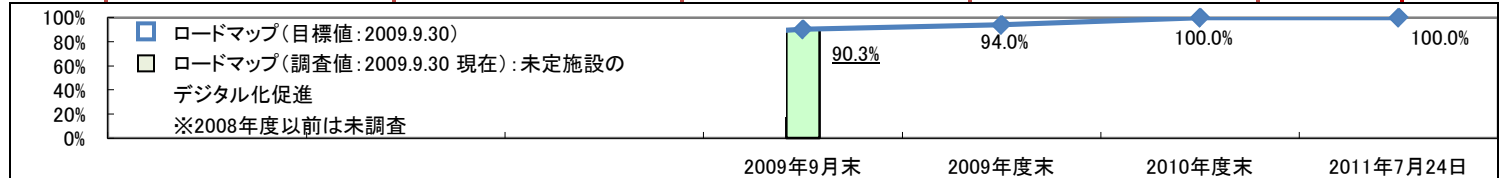

501千世帯
(2009.3末現在)

辺地共聴
進捗率

535施設
(2009.9.30現在)

※辺地共聴にはNHK共聴を含まない。

受信障害共聴
進捗率

260施設
(2009.9.30現在)

集合住宅共聴
進捗率

18,490施設
(2009.9.30現在)