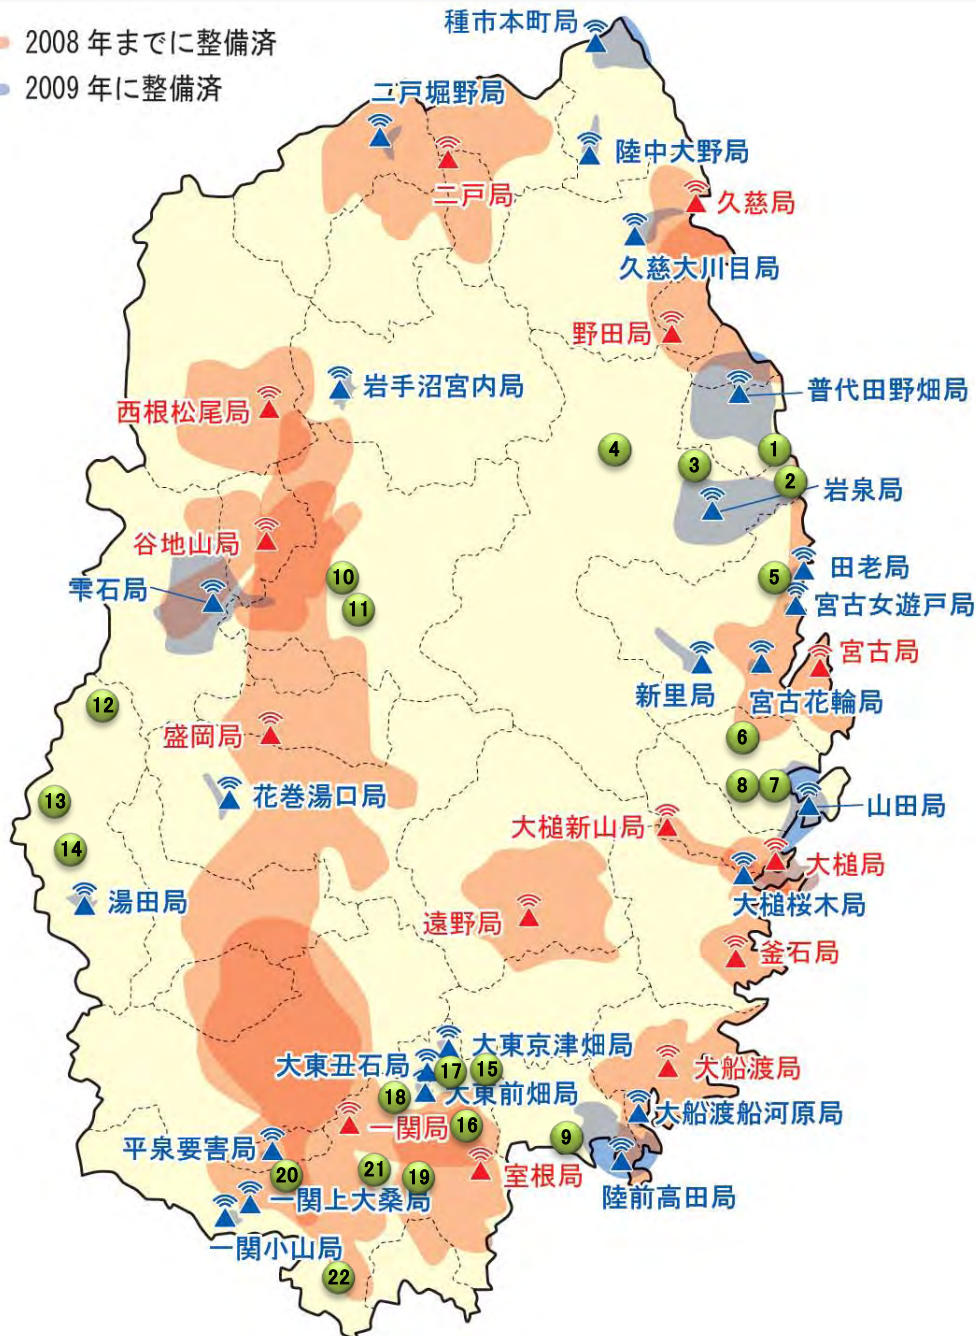

2011

【親局放送開始】
NHK: 2005年12月
民放: 2006年10月

中継局所数
(局数)

6ヶ所
(36局)

7ヶ所
(42局)

24ヶ所
(144局)

22ヶ所
(132局)

合計: 59ヶ所
(354局)

放送局による
世帯カバー率

67%

81%

87%

88% (94%)

エリア整備の
推移

()内は、ケーブルテレビ加入、共聴施設新設、エリア外で実態的に受信可能な世帯を推測して加えた世帯カバー率

地デジ受信機
世帯普及率

501千世帯
(2009.3末現在)

辺地共聴
進捗率

535施設
(2009.9.30現在)

※辺地共聴にはNHK共聴を含まない。

受信障害共聴
進捗率

260施設
(2009.9.30現在)

集合住宅共聴
進捗率

18,490施設
(2009.9.30現在)

7月24日までに地上アナログ放送終了

2010年度地上デジタル放送局(中継局)整備計画【岩手県】

 2008年までに整備済
 2009年に整備済

2010年度開局予定中継局

- | | |
|---------|---------|
| ① 岩泉中島 | ⑫ 沢内川舟 |
| ② 岩泉小成 | ⑬ 沢内 |
| ③ 岩泉惣畑 | ⑭ 湯田湯本 |
| ④ 岩泉小川 | ⑮ 大東内野 |
| ⑤ 田老大平 | ⑯ 大東下内野 |
| ⑥ 山田豊間根 | ⑰ 大東遅沢 |
| ⑦ 山田関谷 | ⑱ 大東猿沢 |
| ⑧ 山田関口 | ⑲ 千厩 |
| ⑨ 陸前島部 | ⑳ 一関釣山 |
| ⑩ 盛岡浅岸 | ㉑ 岩手東山 |
| ⑪ 盛岡川目 | ㉒ 花泉 |