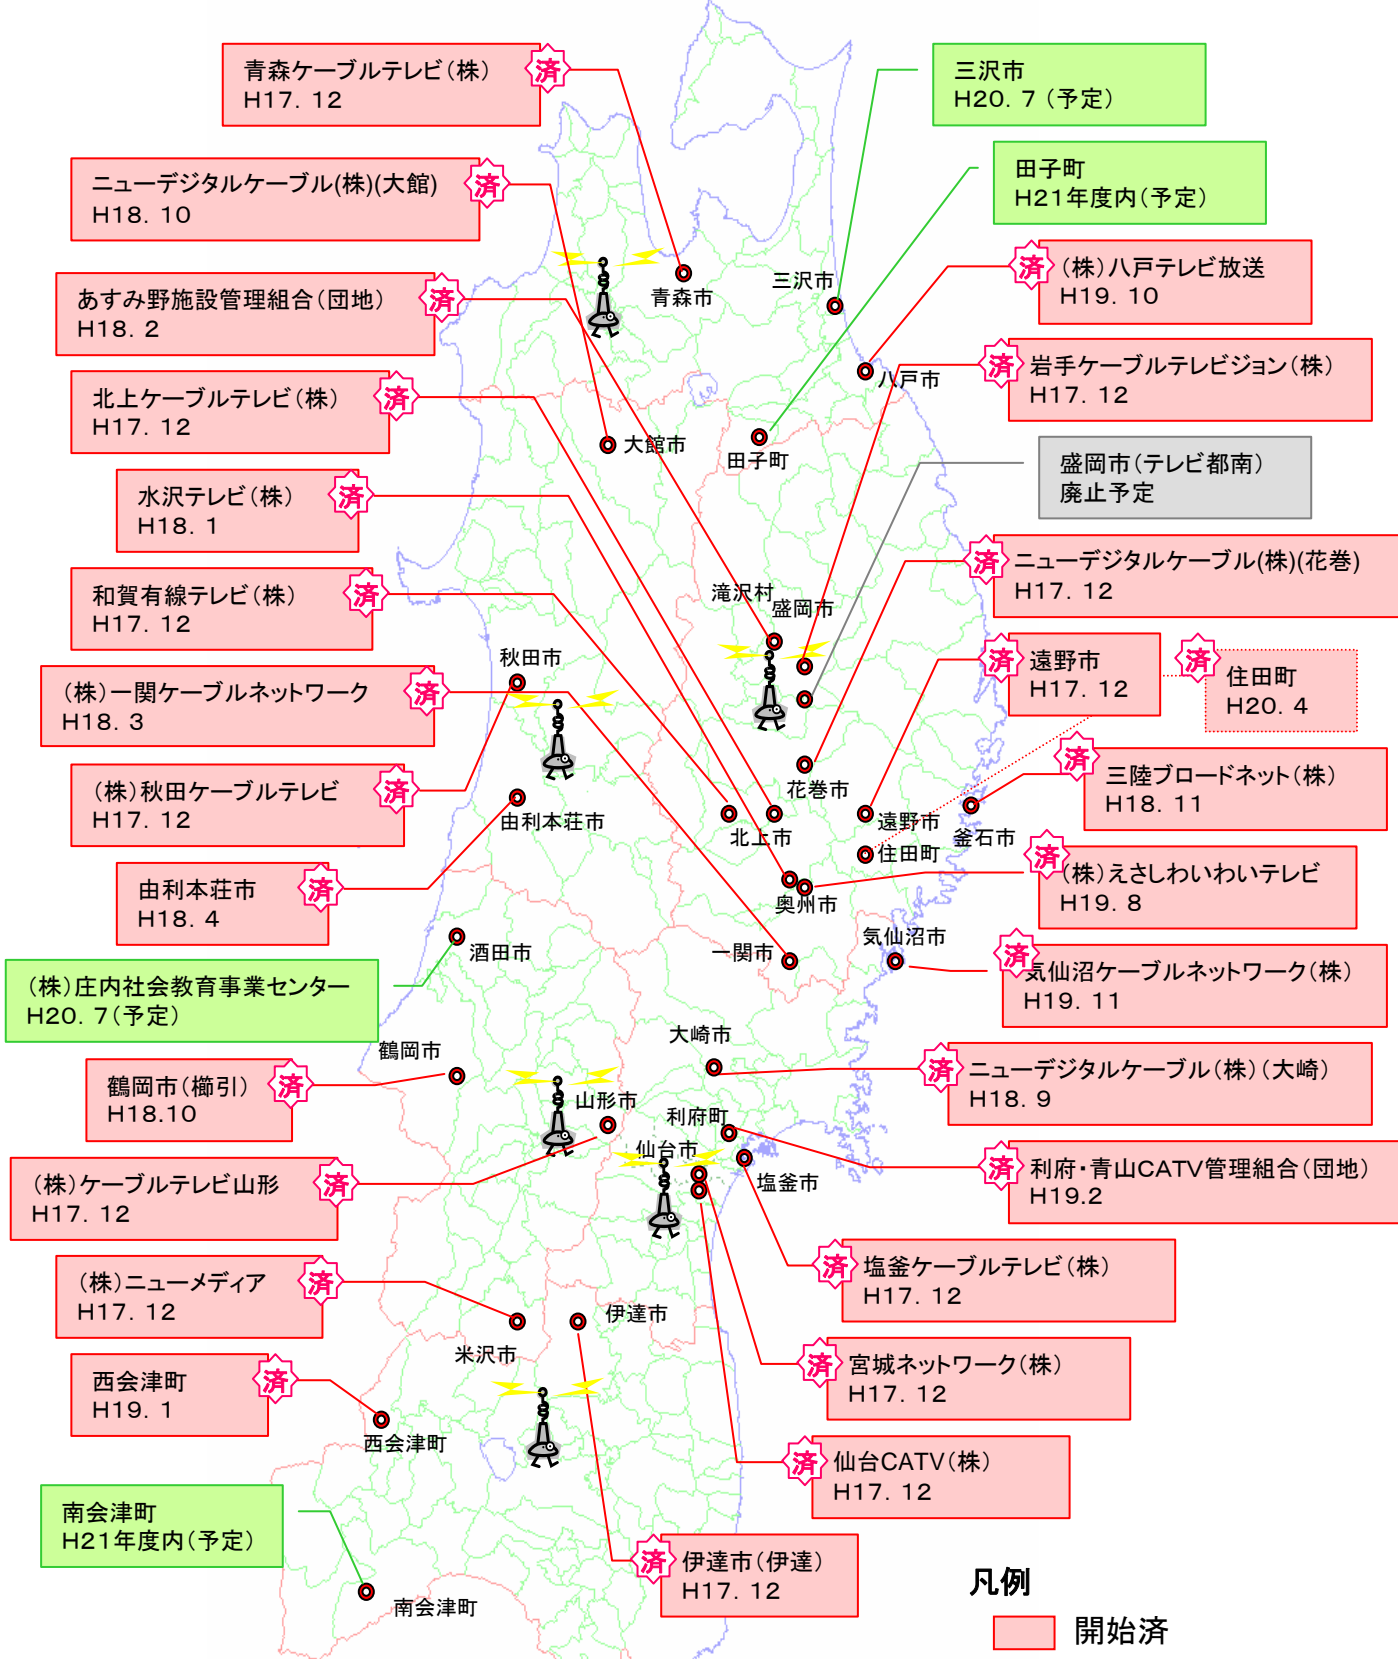

地上デジタルテレビジョン放送 東北管内ケーブルテレビ同時再送信ロードマップ

※ ケーブルテレビ = 自主放送を行う501端子以上の有線テレビジョン放送施設

凡例

- 開始済
- 平成20年度以降開始
- 廃止予定

※ 各社の伝送方式及び受信契約の内容により即座に全加入者が視聴できるとは限りません。デジタルテレビの購入や加入契約変更等が必要な場合もあります。