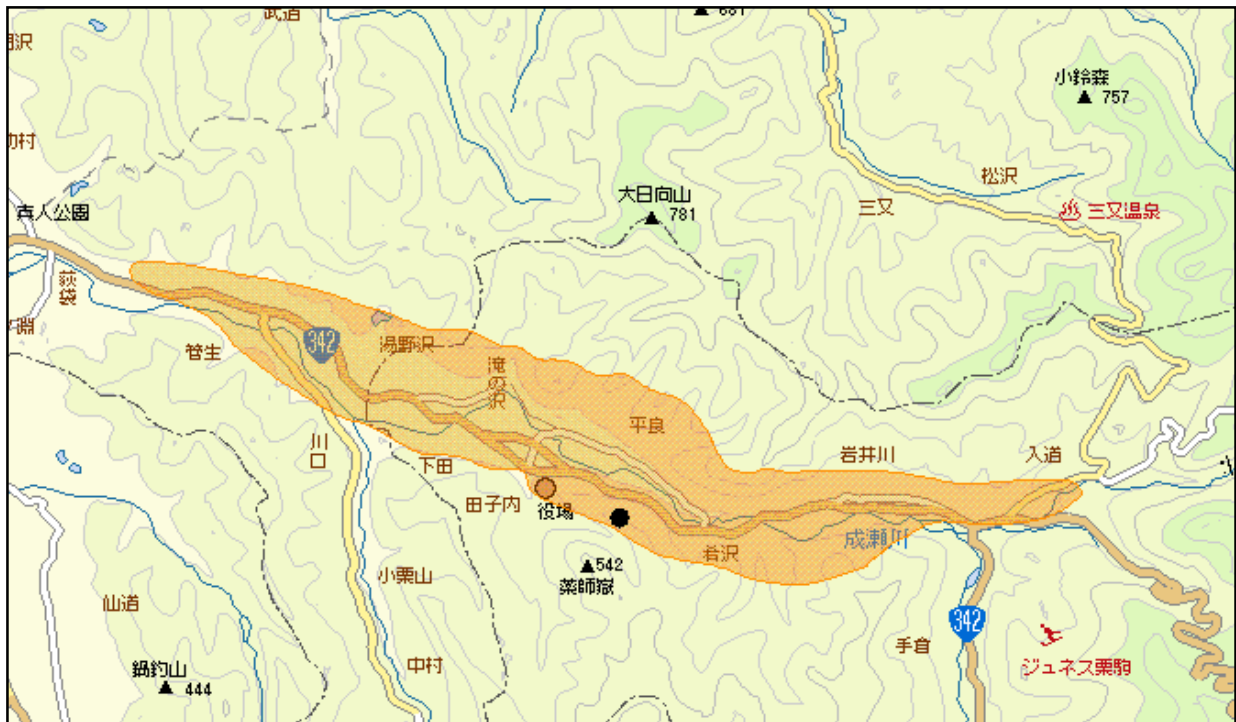

予備免許された各中継局の概要＜秋田県＞

秋田県においては、以下の3ヶ所(12局)について、予備免許を交付しました。これらが開局すると世帯カバー率は84%になります。(平成19年末:83%、20年末:89%)

なお、本年内では、今後、14ヶ所(八森、森吉合川、二ツ井、阿仁、湯沢東、大森、森吉、矢島鳥海、田沢湖、角館、戸賀、十二所、西木及び五城目中継局)について、開局が予定されています。

【東成瀬中継局】 試験電波発射開始予定時期:8月20日頃／運用開始予定時期:11月

申請者	日本放送協会	(株)秋田放送	秋田テレビ(株)	秋田朝日放送(株)
放送区域	(秋田県)横手市及び雄勝郡東成瀬村 (ただし、一部地域を除く)			
放送区域内世帯数	合計 約800世帯			
送信所	秋田県 雄勝郡 東成瀬村			
周波数	40ch/39ch	41ch	42ch	43ch
出力	0.3W			

【山内中継局】 試験電波発射開始予定時期:8月25日頃／運用開始予定時期:9月

申請者	日本放送協会	(株)秋田放送	秋田テレビ(株)	秋田朝日放送(株)
放送区域	(秋田県)横手市 (ただし、一部地域を除く)			
放送区域内世帯数	約800世帯			
送信所	秋田県 横手市			
周波数	51ch/49ch	24ch	28ch	27ch
出力	1W			

【寒風山中継局】 試験電波発射開始予定時期:10月下旬／運用開始予定時期:11月

申請者	日本放送協会			
放送区域	(秋田県) 湯上市、男鹿市、南秋田郡八郎潟町、井川町、大潟村、五城目町、山本郡三種町及び秋田市 (ただし、一部地域を除く)			
放送区域内世帯数	合計 約18,500世帯			
送信所	秋田県 男鹿市			
周波数	28ch/14ch			
出力	3W			

(注) 「試験電波発射開始予定時期」及び「運用開始予定時期」はあくまで予定であり、工事、機器調整の進捗等により、前後する可能性があります。

東成瀬中継局(地上デジタルテレビ放送)のエリア <2008年8月20日頃試験電波発射開始予定、11月開局予定>

放送エリア

● 送信所(上林)

- 注1 エリアは、電波法令に規定する「放送区域」を表しており地上10メートルの高さで、送信所からの放送波の電界強度が1mV/m以上得られる区域として算出されたものです。
- 2 エリア内であっても、地形やビル陰等により電波が遮られる場合など、視聴できないことがあります。
- 3 試験電波発射、開局はあくまで予定であり、前後する可能性があります。