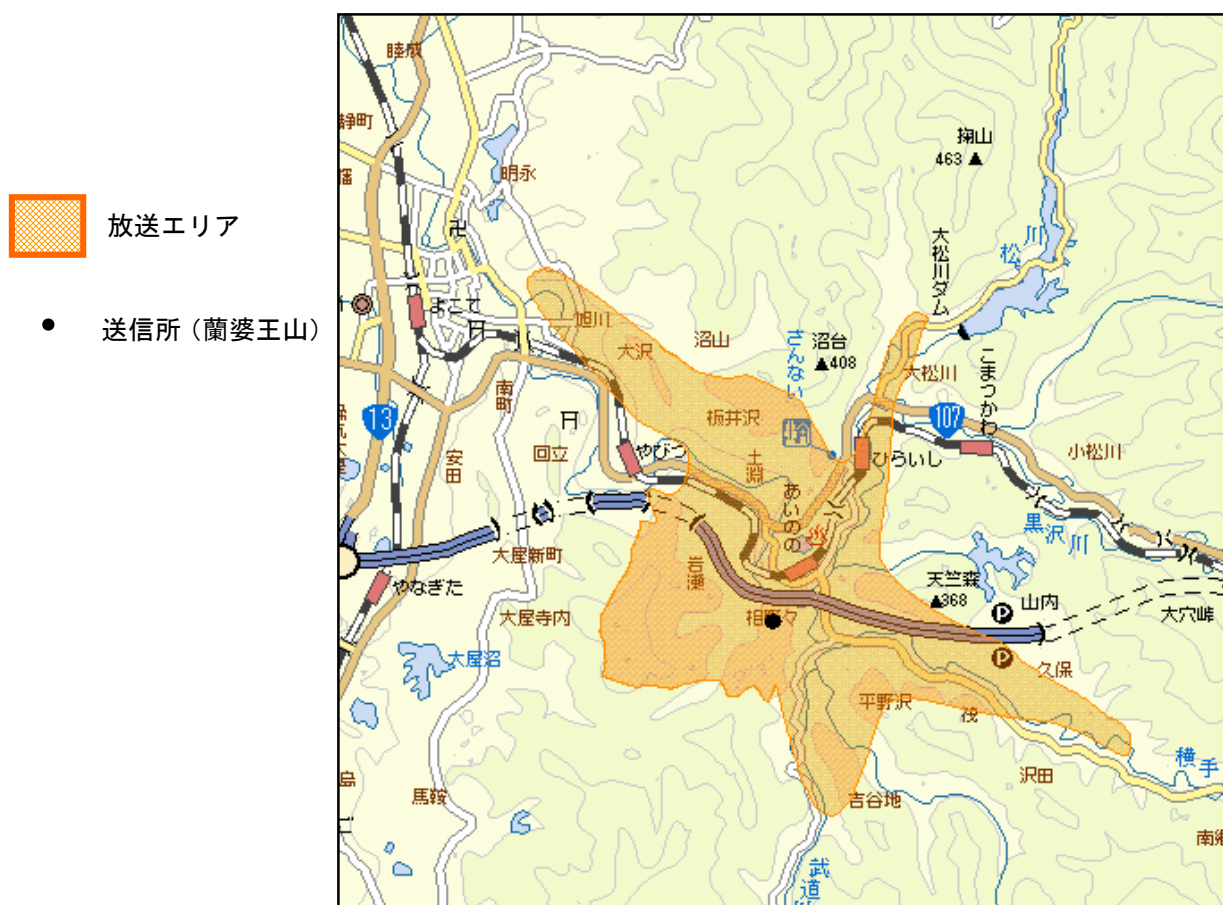

東成瀬中継局(地上デジタルテレビ放送)のエリア <2008年8月20日頃試験電波発射開始予定、11月開局予定>

放送エリア

● 送信所(上林)

- 注1 エリアは、電波法令に規定する「放送区域」を表しており地上10メートルの高さで、送信所からの放送波の電界強度が1mV/m以上得られる区域として算出されたものです。
- 2 エリア内であっても、地形やビル陰等により電波が遮られる場合など、視聴できないことがあります。
- 3 試験電波発射、開局はあくまで予定であり、前後する可能性があります。

山内中継局(地上デジタルテレビ放送)のエリア <2008年8月25日頃試験電波発射開始予定、9月開局予定>

- 注1 エリアは、電波法令に規定する「放送区域」を表しており地上10メートルの高さで、送信所からの放送波の電界強度が1mV/m以上得られる区域として算出されたものです。
- 2 エリア内であっても、地形やビル陰等により電波が遮られる場合など、視聴できないことがあります。
- 3 試験電波発射、開局はあくまで予定であり、前後する可能性があります。