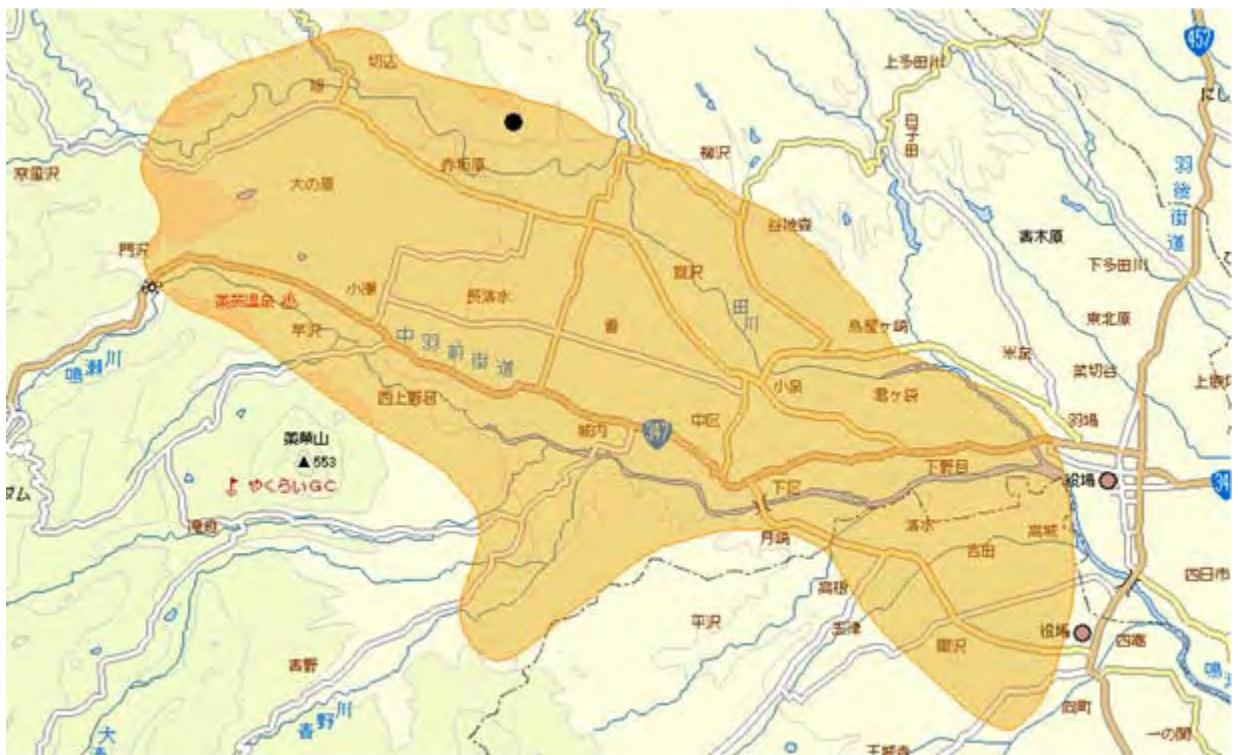

小野田宮崎中継局(地上デジタルテレビ放送)の概要及び放送エリア図

放送エリア

● 送信所(鍬べら山)

注1 エリアは、電波法令に規定する「放送区域」を表しており地上10メートルの高さで、送信所からの放送波の電界強度が1mV/m以上得られる区域として算出されたものです。

2 エリア内であっても、地形やビル陰等により電波が遮られる場合など、視聴できないことがあります。

放送局名	リモコン番号	周波数
NHK(総合)	3	42ch
NHK(教育)	2	38ch
東北放送(TBC)	1	44ch
仙台放送(OX)	8	46ch
宮城テレビ放送(MMT)	4	48ch
東日本放送(KHB)	5	49ch

出力 1W

放送区域

宮城県加美郡加美町、
色麻町の一部

放送区域内世帯数

約 3,800世帯

宮城県内の他の中継局についても順次設置される予定です。
その他、地上デジタルテレビ放送に関することは当局のホームページ
<http://www.soumu.go.jp/soutsu/tohoku/digital/index.html> を参考にしてください。