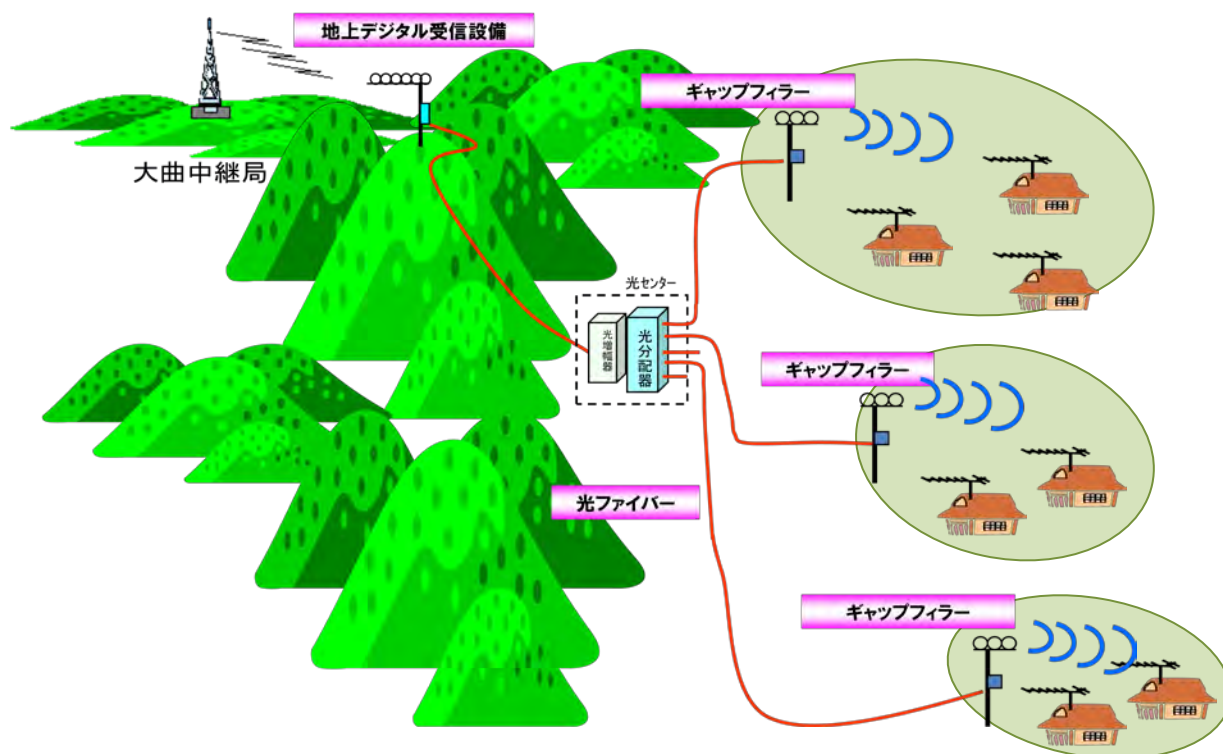

受信障害対策中継放送を行う放送局の免許の概要及び放送エリア図

【免許の概要】

- 免許人：羽後西部地区テレビ共同受信組合
- 送信周波数(チャンネル)

放送局名	リモコン番号	周波数
NHK(総合)	1	23ch
NHK(教育)	2	19ch
秋田放送(ABS)	4	25ch
秋田テレビ(AKT)	8	26ch
秋田朝日放送(AAB)	5	33ch

(受信している大曲中継局と同一チャンネル。)

- 送信出力：ギャップファイラー 28局 各10mW
- 全放送区域内世帯数：572世帯
- システム構成イメージ

【ギャップフィラー 28局の放送エリア図】