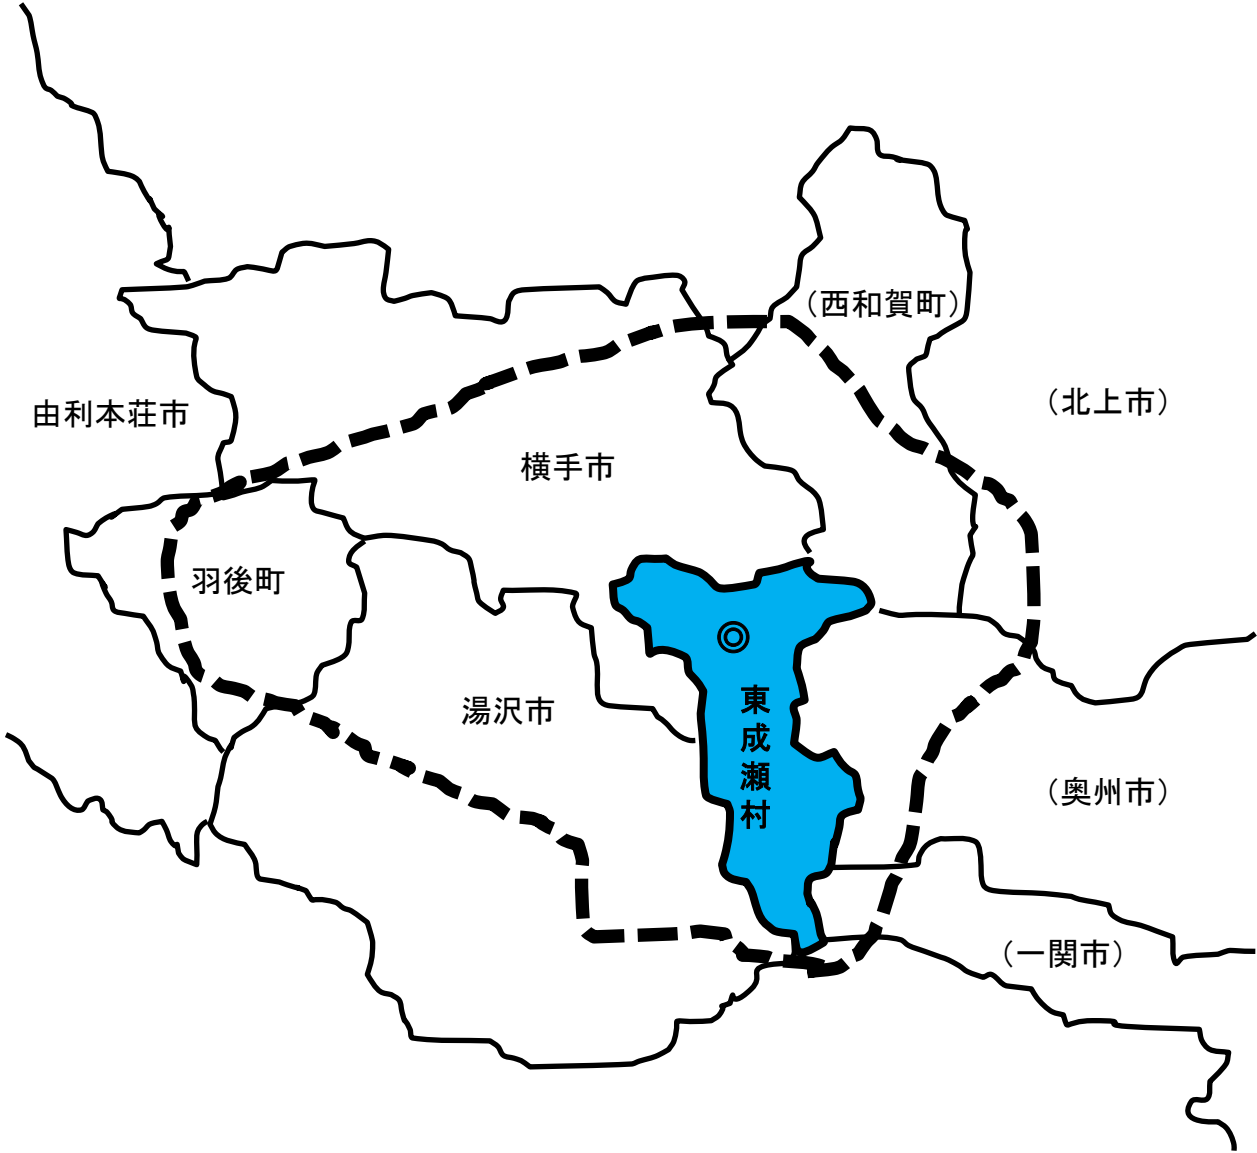

放送区域概略図

凡例 ◎送信空中線位置
点線..... 放送区域(電界強度 0.25mV/m以上)

注 括弧()内は、岩手県の市町