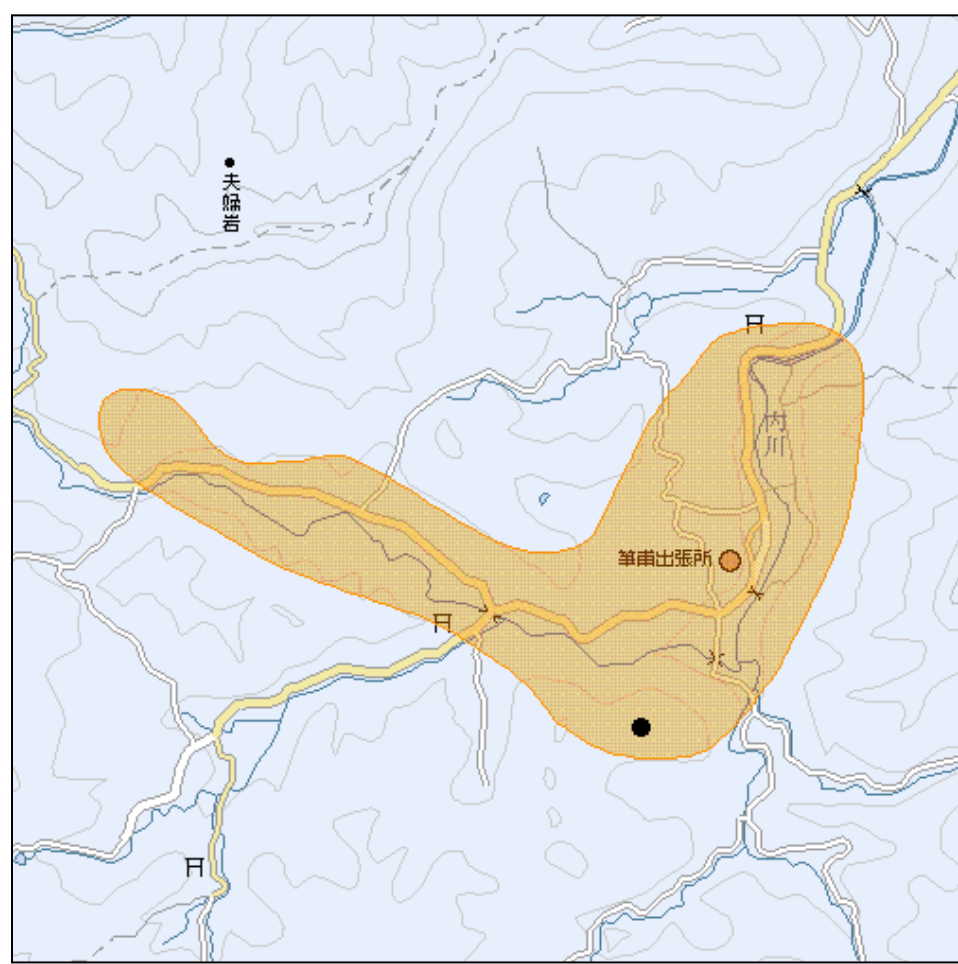

丸森石神中継局(地上デジタルテレビ放送)の概要及び放送エリア図

放送エリア

送信所

注1 エリアは、電波法令に規定する「放送区域」を表しており地上10メートルの高さで、送信所からの放送波の電界強度が1mV/m以上得られる区域として算出されたものです。

2 エリア内であっても、地形やビル陰等により電波が遮られる場合など、視聴できないことがあります。

放送局名	リモコン番号	周波数
NHK(総合)	3	39ch
NHK(教育)	2	37ch
東北放送(TBC)	1	41ch
仙台放送(OX)	8	43ch
宮城テレビ放送(MMT)	4	45ch
東日本放送(KHB)	5	47ch

出力 0.05W

放送区域
宮城県丸森町の一部

放送区域内世帯数
約 100世帯

宮城県内の他の中継局についても順次設置される予定です。
 その他、地上デジタルテレビ放送に関することは当局のホームページ
<http://www.soumu.go.jp/soutsu/tohoku/digital/index.html> を参考にしてください。