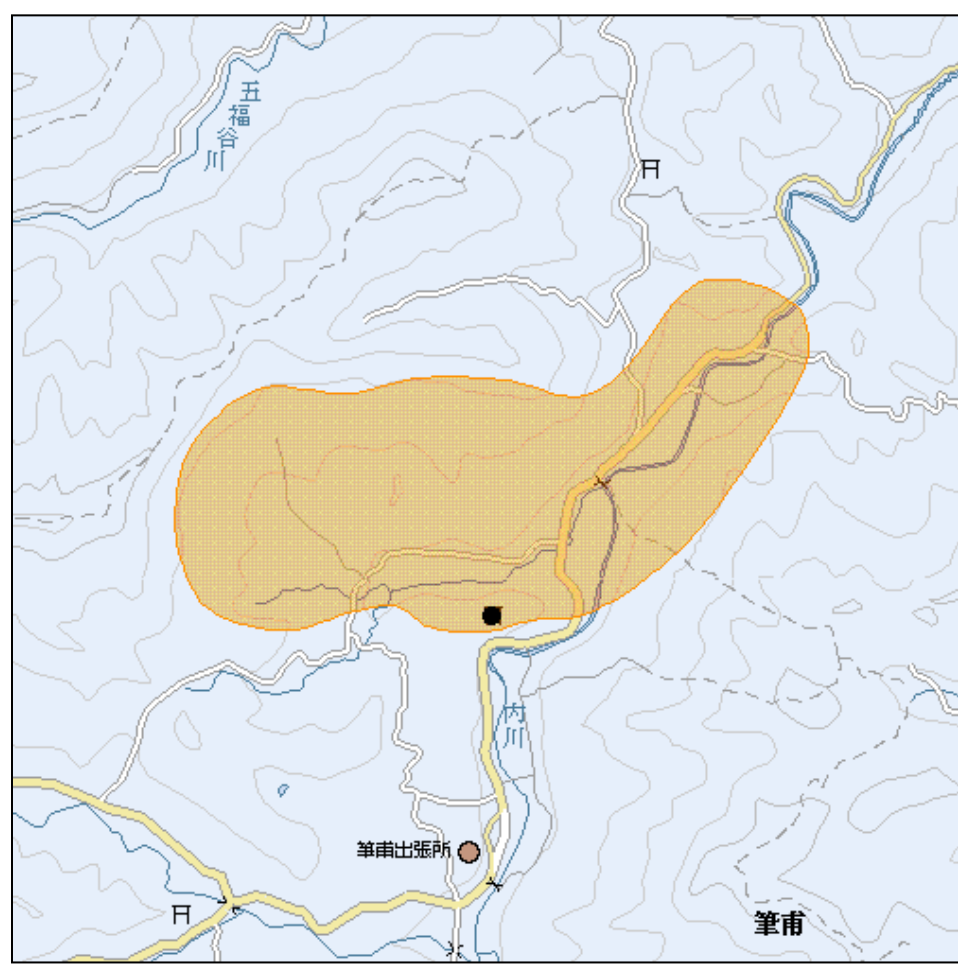

丸森五反田中継局(地上デジタルテレビ放送)の概要及び放送エリア図

 放送エリア

● 送信所

注1 エリアは、電波法令に規定する「放送区域」を表しており地上10メートルの高さで、送信所からの放送波の電界強度が1mV/m以上得られる区域として算出されたものです。

2 エリア内であっても、地形やビル陰等により電波が遮られる場合など、視聴できないことがあります。

放送局名	リモコン番号	周波数
NHK(総合)	3	40ch
NHK(教育)	2	38ch
東北放送(TBC)	1	42ch
仙台放送(OX)	8	44ch
宮城テレビ放送(MMT)	4	46ch
東日本放送(KHB)	5	48ch

出力 0.01W

放送区域
宮城県丸森町の一部

放送区域内世帯数
約 30世帯

宮城県内の他の中継局についても順次設置される予定です。
 その他、地上デジタルテレビ放送に関することは当局のホームページ
<http://www.soumu.go.jp/soutsu/tohoku/digital/index.html> を参考にしてください。