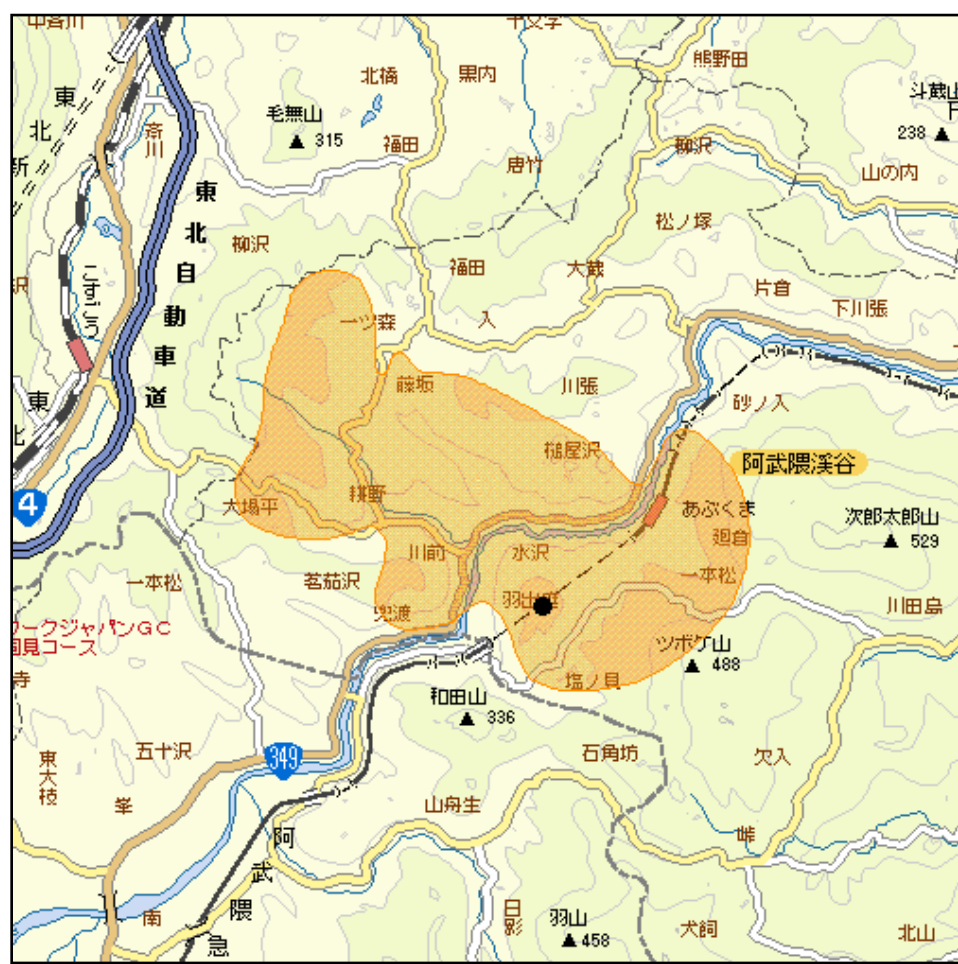

羽出庭中継局(地上デジタルテレビ放送)の概要及び放送エリア図

 放送エリア

● 送信所 (赤柴山)

注1 エリアは、電波法令に規定する「放送区域」を表しており地上10メートルの高さで、送信所からの放送波の電界強度が1mV/m以上得られる区域として算出されたものです。

2 エリア内であっても、地形やビル陰等により電波が遮られる場合など、視聴できないことがあります。

放送局名	リモコン番号	周波数
NHK(総合)	3	18ch
NHK(教育)	2	16ch
東北放送(TBC)	1	22ch
仙台放送(OX)	8	23ch
宮城テレビ放送(MMT)	4	30ch
東日本放送(KHB)	5	20ch

出力 0.3W

放送区域
宮城県丸森町の一部

放送区域内世帯数
約 300世帯

宮城県内の他の中継局についても順次設置される予定です。
 その他、地上デジタルテレビ放送に関することは当局のホームページ
<http://www.soumu.go.jp/soutsu/tohoku/digital/index.html> を参考にしてください。