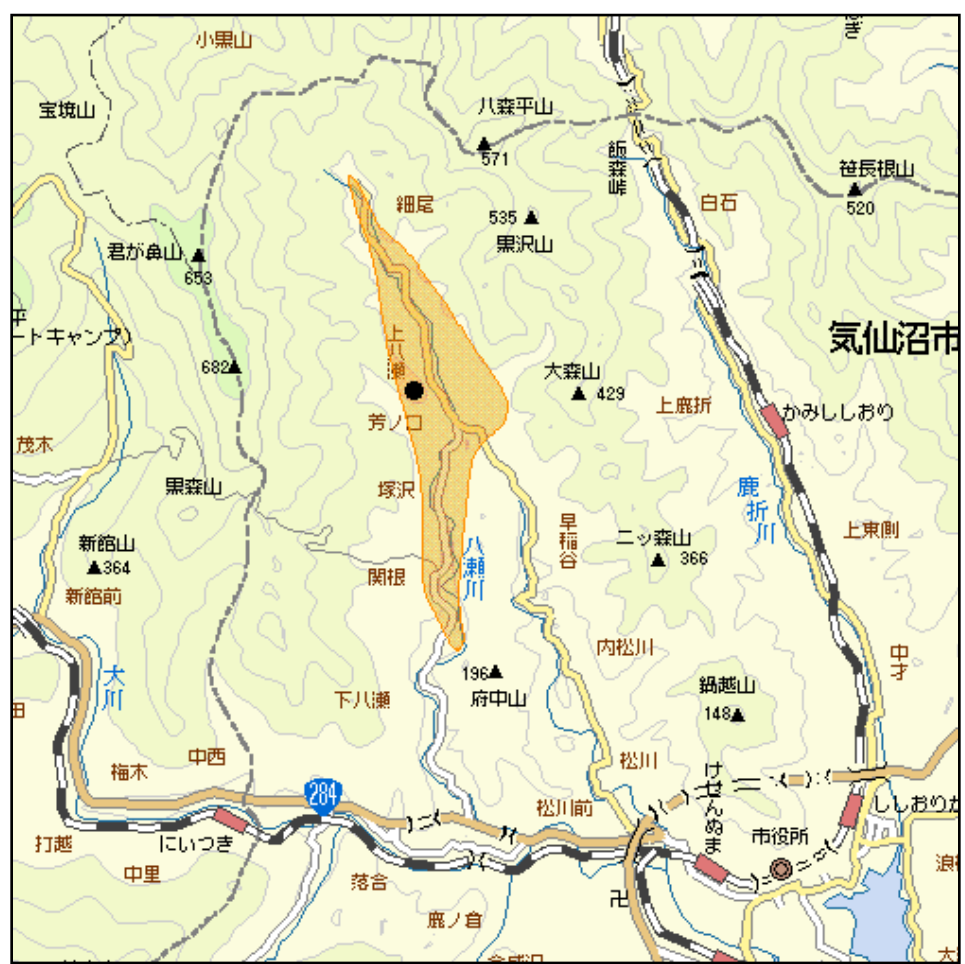

# 気仙沼八瀬中継局(地上デジタルテレビ放送)の概要及び放送エリア図

 放送エリア

● 送信所

注1 エリアは、電波法令に規定する「放送区域」を表しており地上10メートルの高さで、送信所からの放送波の電界強度が1mV/m以上得られる区域として算出されたものです。

2 エリア内であっても、地形やビル陰等により電波が遮られる場合など、視聴できないことがあります。

放送局名	リモコン番号	周波数
NHK(総合)	3	40ch
NHK(教育)	2	38ch
東北放送(TBC)	1	42ch
仙台放送(OX)	8	44ch
宮城テレビ放送(MMT)	4	46ch
東日本放送(KHB)	5	48ch

出力 0.3W

放送区域  
宮城県気仙沼市の一部

放送区域内世帯数  
約 150世帯

宮城県内の他の中継局についても順次設置される予定です。  
 その他、地上デジタルテレビ放送に関することは当局のホームページ  
<http://www.soumu.go.jp/soutsu/tohoku/digital/index.html> を参考にしてください。