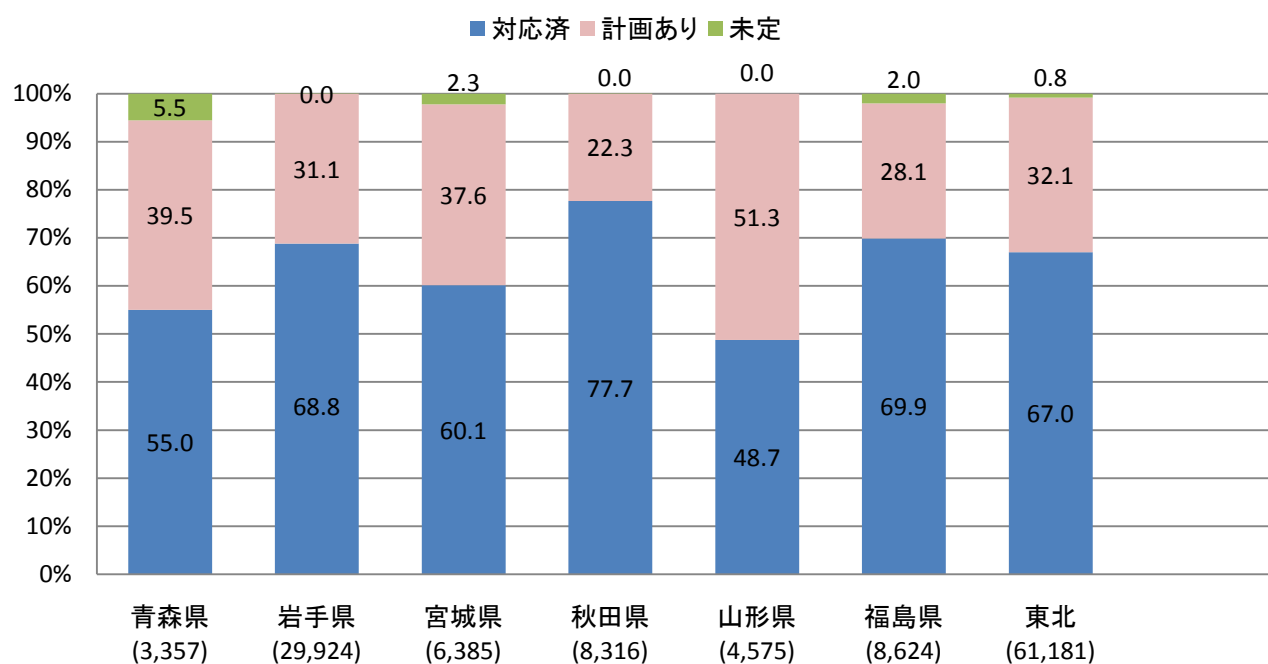

自主辺地共聴施設のデジタル化対応状況

自主辺地共聴施設のデジタル化対応状況
(世帯数ベース)

NHK共聴施設のデジタル化対応状況

NHK共聴施設のデジタル化対応状況 (世帯数ベース)

受信障害対策共聴施設のデジタル化対応状況

受信障害対策共聴施設のデジタル化対応状況 (世帯数ベース)

注: 未届け施設の世帯数は把握出来ないため算入していない。