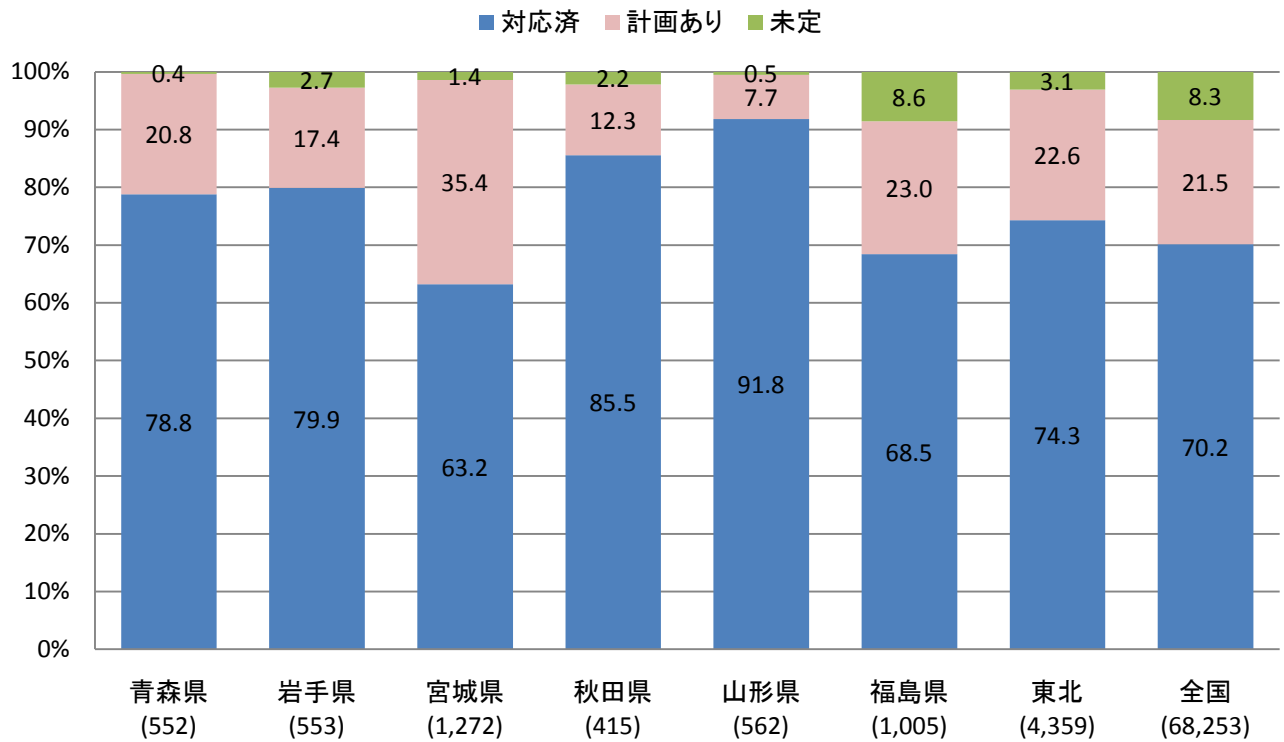

自主辺地共聴施設のデジタル化対応状況

自主辺地共聴施設のデジタル化対応状況
(世帯数ベース)

NHK共聴施設のデジタル化対応状況

NHK共聴施設のデジタル化対応状況 (世帯数ベース)

受信障害対策共聴施設のデジタル化対応状況

受信障害対策共聴施設のデジタル化対応状況 (世帯数ベース)

注: 未届け施設の世帯数は把握出来ないため算入していない。