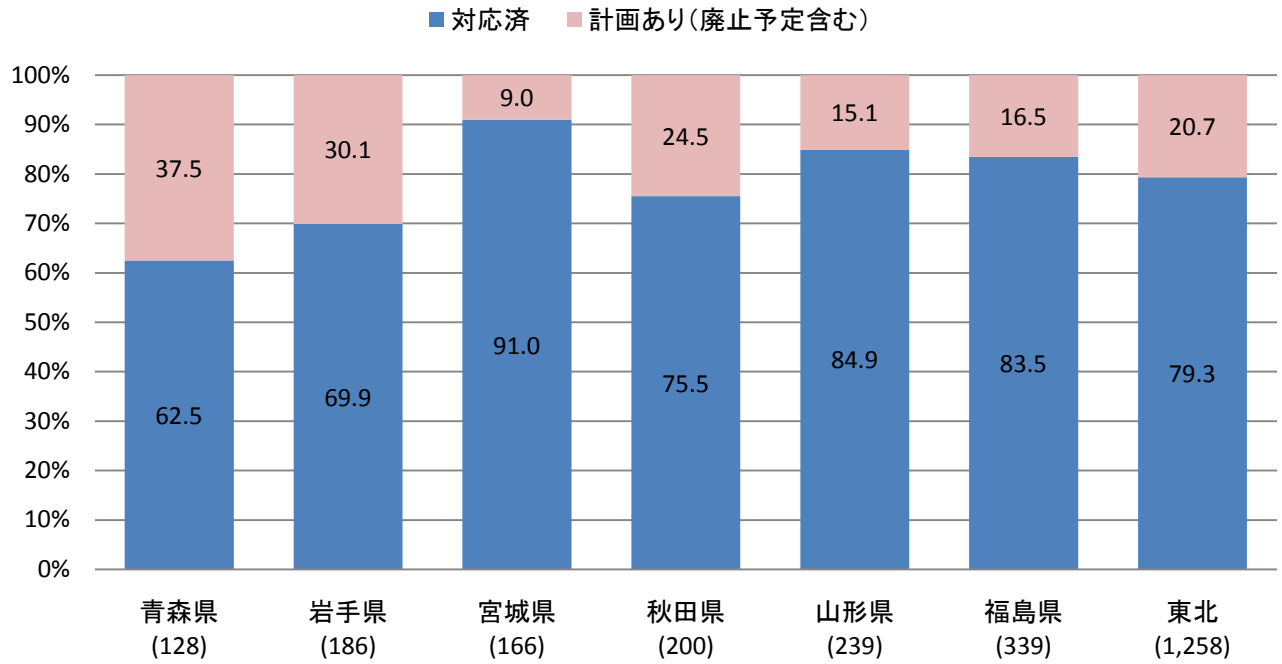

自主辺地共聴施設のデジタル化対応状況

自主辺地共聴施設のデジタル化対応状況
(世帯数ベース)

NHK共聴施設のデジタル化対応状況

NHK共聴施設のデジタル化対応状況 (世帯数ベース)

受信障害対策共聴施設のデジタル化対応状況

受信障害対策共聴施設のデジタル化対応状況 (世帯数ベース)

注: 未届け施設の世帯数は把握出来ないため算入していない。