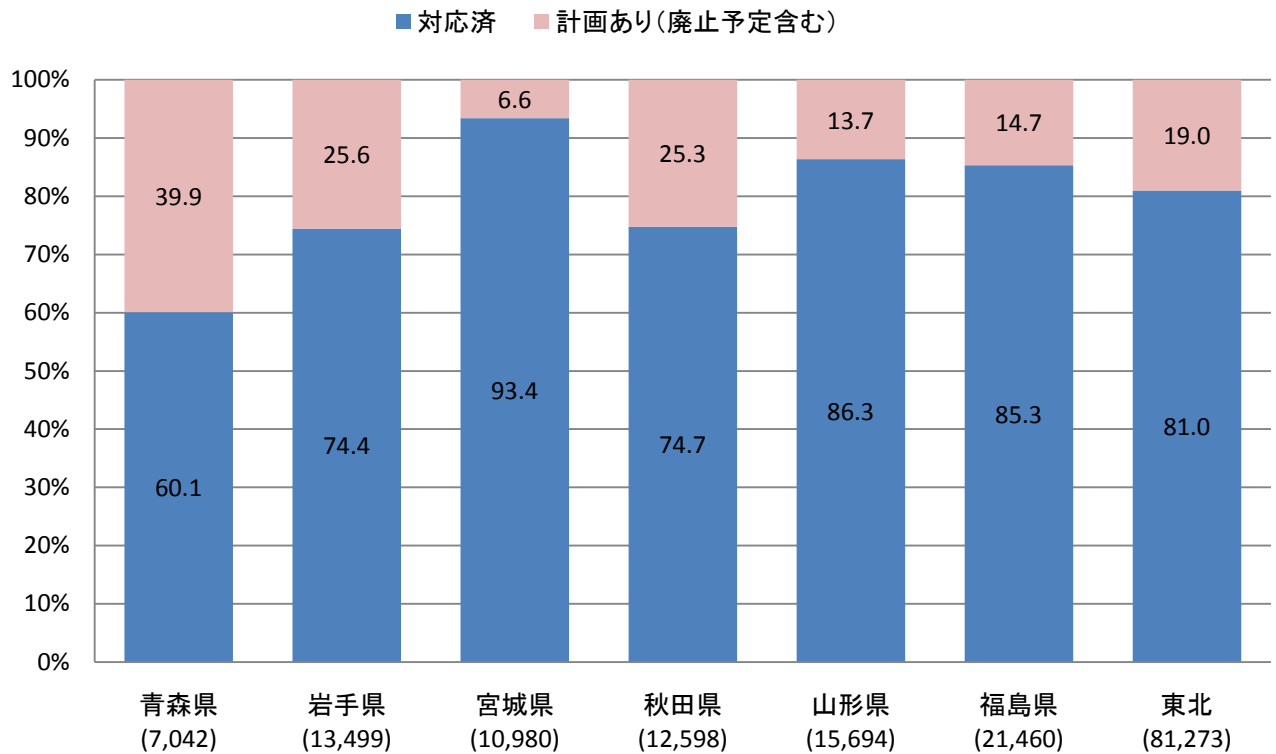

自主辺地共聴施設のデジタル化対応状況

自主辺地共聴施設のデジタル化対応状況
(世帯数ベース)

NHK共聴施設のデジタル化対応状況

NHK共聴施設のデジタル化対応状況 (世帯数ベース)

受信障害対策共聴施設のデジタル化対応状況

受信障害対策共聴施設のデジタル化対応状況 (世帯数ベース)

注: 未届け施設の世帯数は把握出来ないため算入していない。