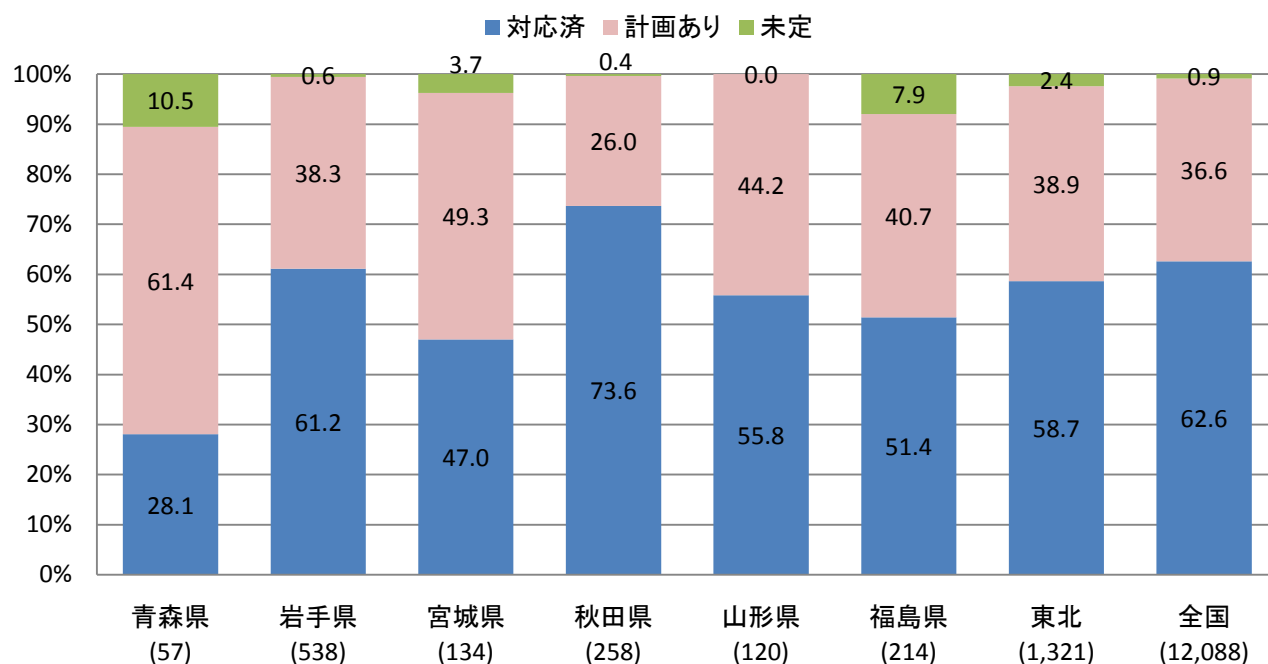

自主辺地共聴施設のデジタル化対応状況

自主辺地共聴施設のデジタル化対応状況
(世帯数ベース)

NHK共聴施設のデジタル化対応状況

NHK共聴施設のデジタル化対応状況 (世帯数ベース)

受信障害対策共聴施設のデジタル化対応状況

受信障害対策共聴施設のデジタル化対応状況 (世帯数ベース)

注: 未届け施設の世帯数は把握出来ないため算入していない。