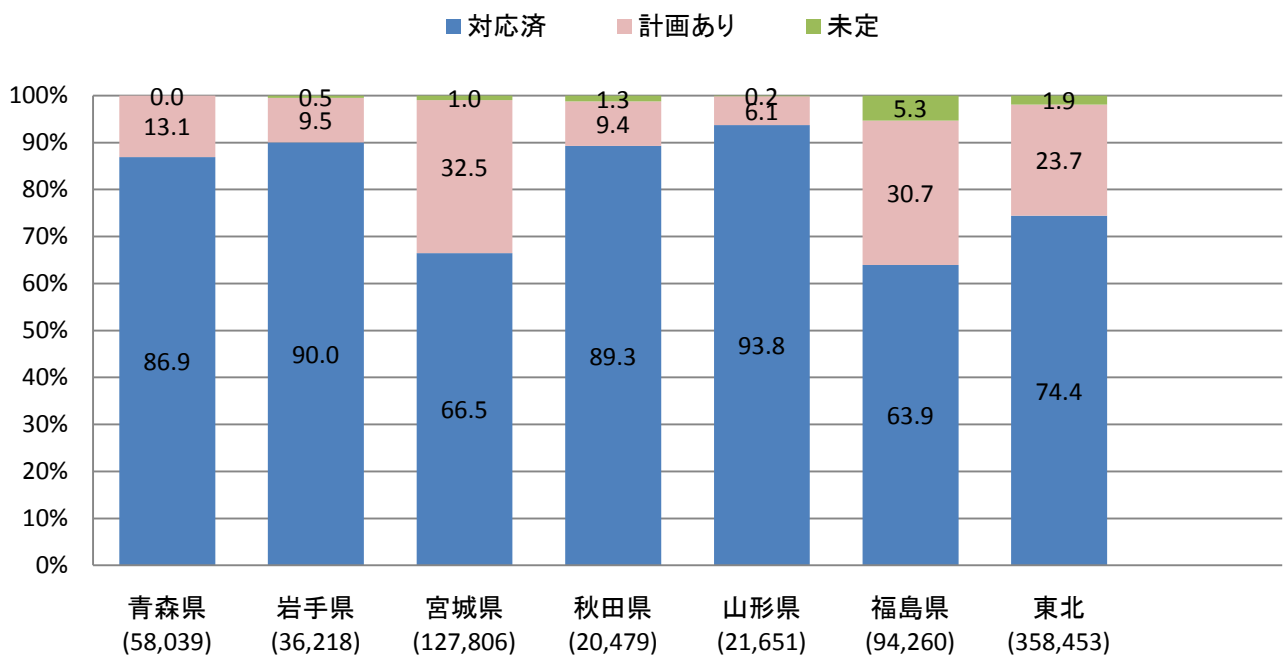

自主辺地共聴施設のデジタル化対応状況

自主辺地共聴施設のデジタル化対応状況
(世帯数ベース)

NHK共聴施設のデジタル化対応状況

NHK共聴施設のデジタル化対応状況 (世帯数ベース)

受信障害対策共聴施設のデジタル化対応状況

受信障害対策共聴施設のデジタル化対応状況 (世帯数ベース)

注: 未届け施設の世帯数は把握出来ないため算入していない。