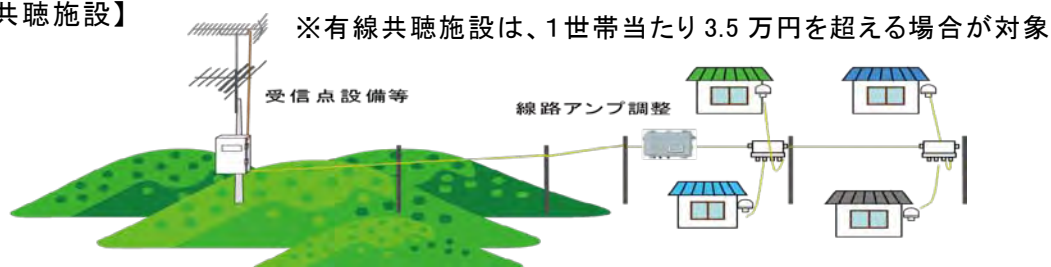

自主辺地共聴施設に対する支援策 (辺地共聴施設整備事業)

1. 目的

山間部等においてデジタルテレビ放送を受信するために共聴施設を改修又はデジタル難視地域に新設する者並びにケーブルテレビへの移行を行う者に対して、国がその整備費用等の一部を補助することにより、受信可能な地域の拡大を図ることを目的とするもの。

2. 事業の概要

- ・ 事業主体 市町村又は共聴施設の設置者
- ・ 対象地域 山間部など地形的にテレビジョン放送の視聴が困難な地域
- ・ 対象施設
  - 【有線共聴施設】受信点設備の移設費、改修費等(改修又は新設)
  - 【無線共聴施設】受信点設備、有線伝送路、送信設備(置換又は新設)
  - 【ケーブルテレビへの移行】ケーブルテレビ加入初期費用、既施設の撤去費用
- ・ 補助率 1/2 (共聴新設の場合は2/3)(1kmを超える伝送路設備は 10/10)

3. イメージ図

【有線共聴施設】