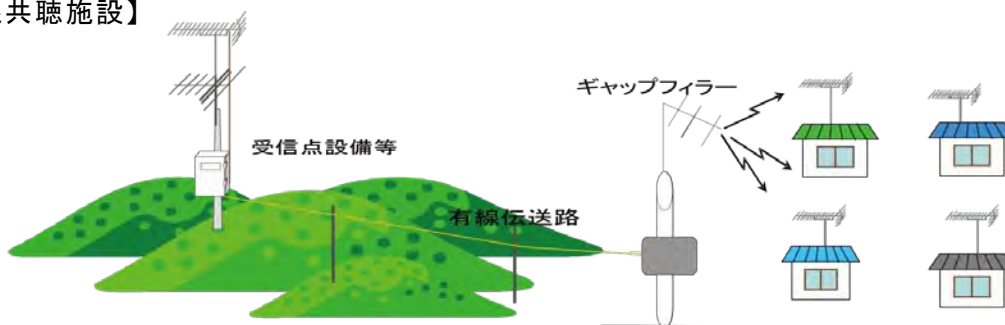

自主辺地共聴施設に対する支援策 (辺地共聴施設整備事業)

1. 目的

山間部等においてデジタルテレビ放送を受信するために共聴施設を改修又はデジタル難視地域に新設する者並びにケーブルテレビへの移行を行う者に対して、国がその整備費用等の一部を補助することにより、受信可能な地域の拡大を図ることを目的とするもの。

2. 事業の概要

- ・ 事業主体 市町村又は共聴施設の設置者
- ・ 対象地域 山間部など地形的にテレビジョン放送の視聴が困難な地域
- ・ 対象施設
  - 【有線共聴施設】受信点設備の移設費、改修費等(改修又は新設)
  - 【無線共聴施設】受信点設備、有線伝送路、送信設備(置換又は新設)
  - 【ケーブルテレビへの移行】ケーブルテレビ加入初期費用、既施設の撤去費用
- ・ 補助率 1/2 (共聴新設の場合は2/3)(1kmを超える伝送路設備は 10/10)

3. イメージ図

【有線共聴施設】

【無線共聴施設】

【ケーブルテレビへの移行】