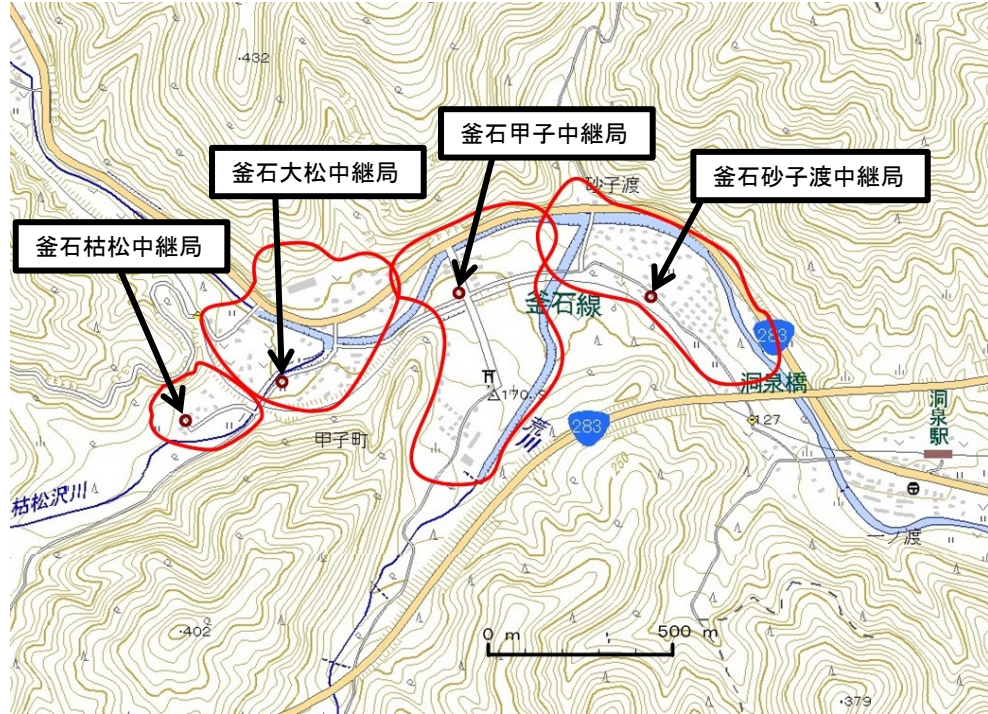

釜石大松地区中継局(地上デジタルテレビ放送)の概要及び放送エリア図

□ 放送エリア ● 送信所

注1 エリアは、電波法令に規定する「放送区域」を表しており地上10メートルの高さで、送信所からの放送波の電界強度が1mV/m以上得られる区域として算出されたものです。

2 エリア内であっても、地形やビル陰等により電波が遮られる場合など、視聴できないことがあります。

出力 0.01W

放送区域

岩手県釜石市の一部

放送区域内世帯数

280世帯

放送局名	リモコン番号	周波数
NHK(総合)	1	14ch
NHK(教育)	2	13ch
IBC岩手放送(IBC)	6	20ch
テレビ岩手(TVI)	4	22ch
岩手めんこいテレビ(MIT)	8	16ch
岩手朝日テレビ(IAT)	5	18ch

釜石大松地区中継局は釜石局と同じチャンネルですが、偏波面は**垂直偏波**で送信されています。地上デジタルテレビ放送用の電波を受信するためには、下図のようにUHF専用のアンテナを垂直偏波に設定して設置する必要があります。