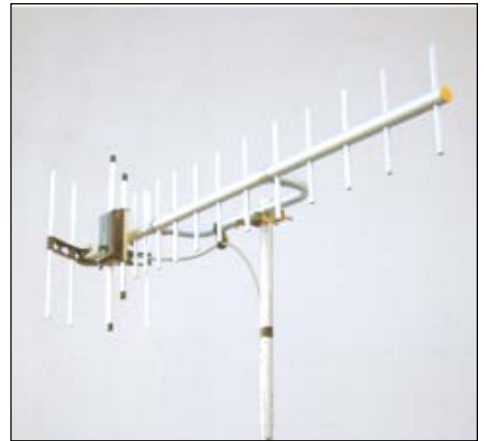

釜石大松地区中継局(地上デジタルテレビ放送)の概要及び放送エリア図

□ 放送エリア ● 送信所

注1 エリアは、電波法令に規定する「放送区域」を表しており地上10メートルの高さで、送信所からの放送波の電界強度が1mV/m以上得られる区域として算出されたものです。

2 エリア内であっても、地形やビル陰等により電波が遮られる場合など、視聴できないことがあります。

出力 0.01W

放送区域

岩手県釜石市の一部

放送区域内世帯数

280世帯

放送局名	リモコン番号	周波数
NHK(総合)	1	14ch
NHK(教育)	2	13ch
IBC岩手放送(IBC)	6	20ch
テレビ岩手(TVI)	4	22ch
岩手めんこいテレビ(MIT)	8	16ch
岩手朝日テレビ(IAT)	5	18ch

釜石大松地区中継局は釜石局と同じチャンネルですが、偏波面は**垂直偏波**で送信されています。地上デジタルテレビ放送用の電波を受信するためには、下図のようにUHF専用のアンテナを垂直偏波に設定して設置する必要があります。