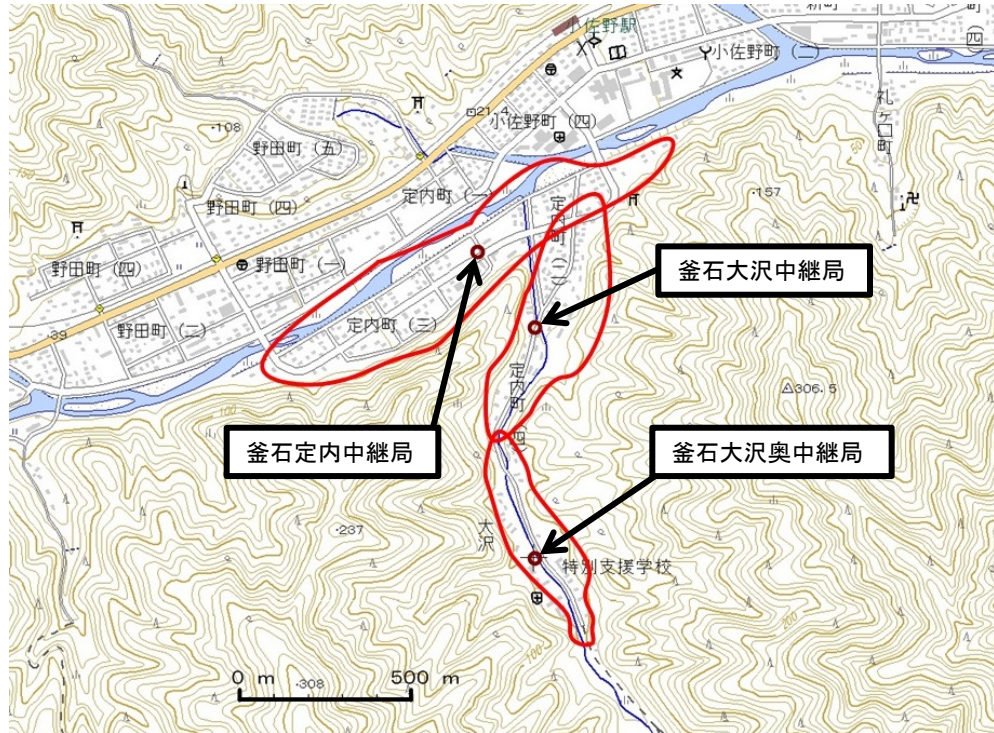

釜石大沢地区中継局(地上デジタルテレビ放送)の概要及び放送エリア図

□ 放送エリア ● 送信所

注1 エリアは、電波法令に規定する「放送区域」を表しており地上10メートルの高さで、送信所からの放送波の電界強度が1mV/m以上得られる区域として算出されたものです。

2 エリア内であっても、地形やビル陰等により電波が遮られる場合など、視聴できないことがあります。

出力 0.01W

放送区域

岩手県釜石市の一部

放送区域内世帯数

238世帯

放送局名	リモコン番号	周波数
NHK(総合)	1	14ch
NHK(教育)	2	13ch
IBC岩手放送(IBC)	6	20ch
テレビ岩手(TVI)	4	22ch
岩手めんこいテレビ(MIT)	8	16ch
岩手朝日テレビ(IAT)	5	18ch

釜石大沢地区中継局は釜石局と同じチャンネルですが、偏波面は**垂直偏波**で送信されています。地上デジタルテレビ放送用の電波を受信するためには、下図のようにUHF専用のアンテナを垂直偏波に設定して設置する必要があります。