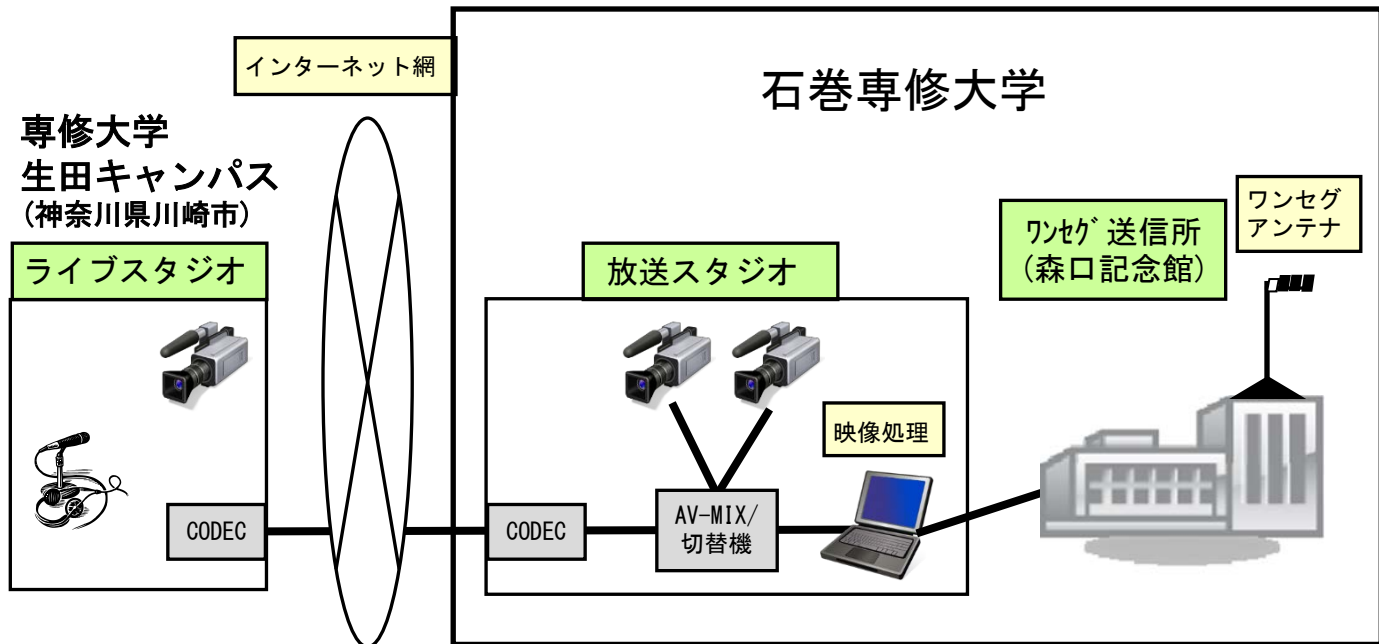

1 石巻専修大学のエリア放送の概要

2 石巻専修大学のエリア放送の業務区域 (受信電界強度が $55 \text{ dB } \mu\text{V/m}$ 以上となる区域)