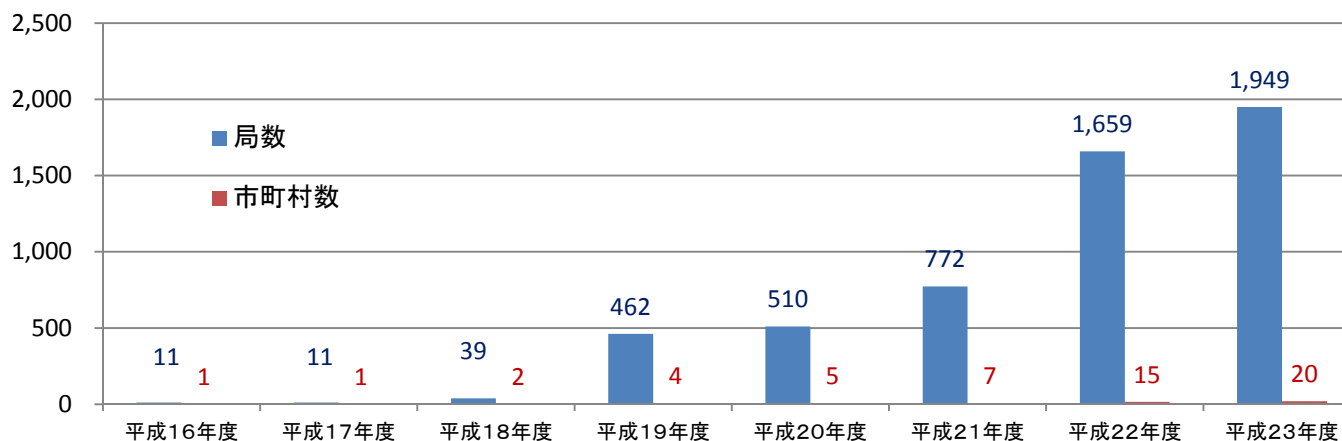

## 260MHz帯デジタル防災無線（移動系）の開設状況

260MHz帯デジタル防災無線（移動系）は、平成13年7月に制度化された。これまで開設は低調であったが、増加傾向にあり、平成23年度末には、東北管内の20市町村において1,949局が開局している。

図1 東北管内における260MHz帯デジタル防災無線（移動系）の開設状況（年度末累計）

表1 東北管内市町村における260MHz帯デジタル防災無線（移動系）の年度別開設数