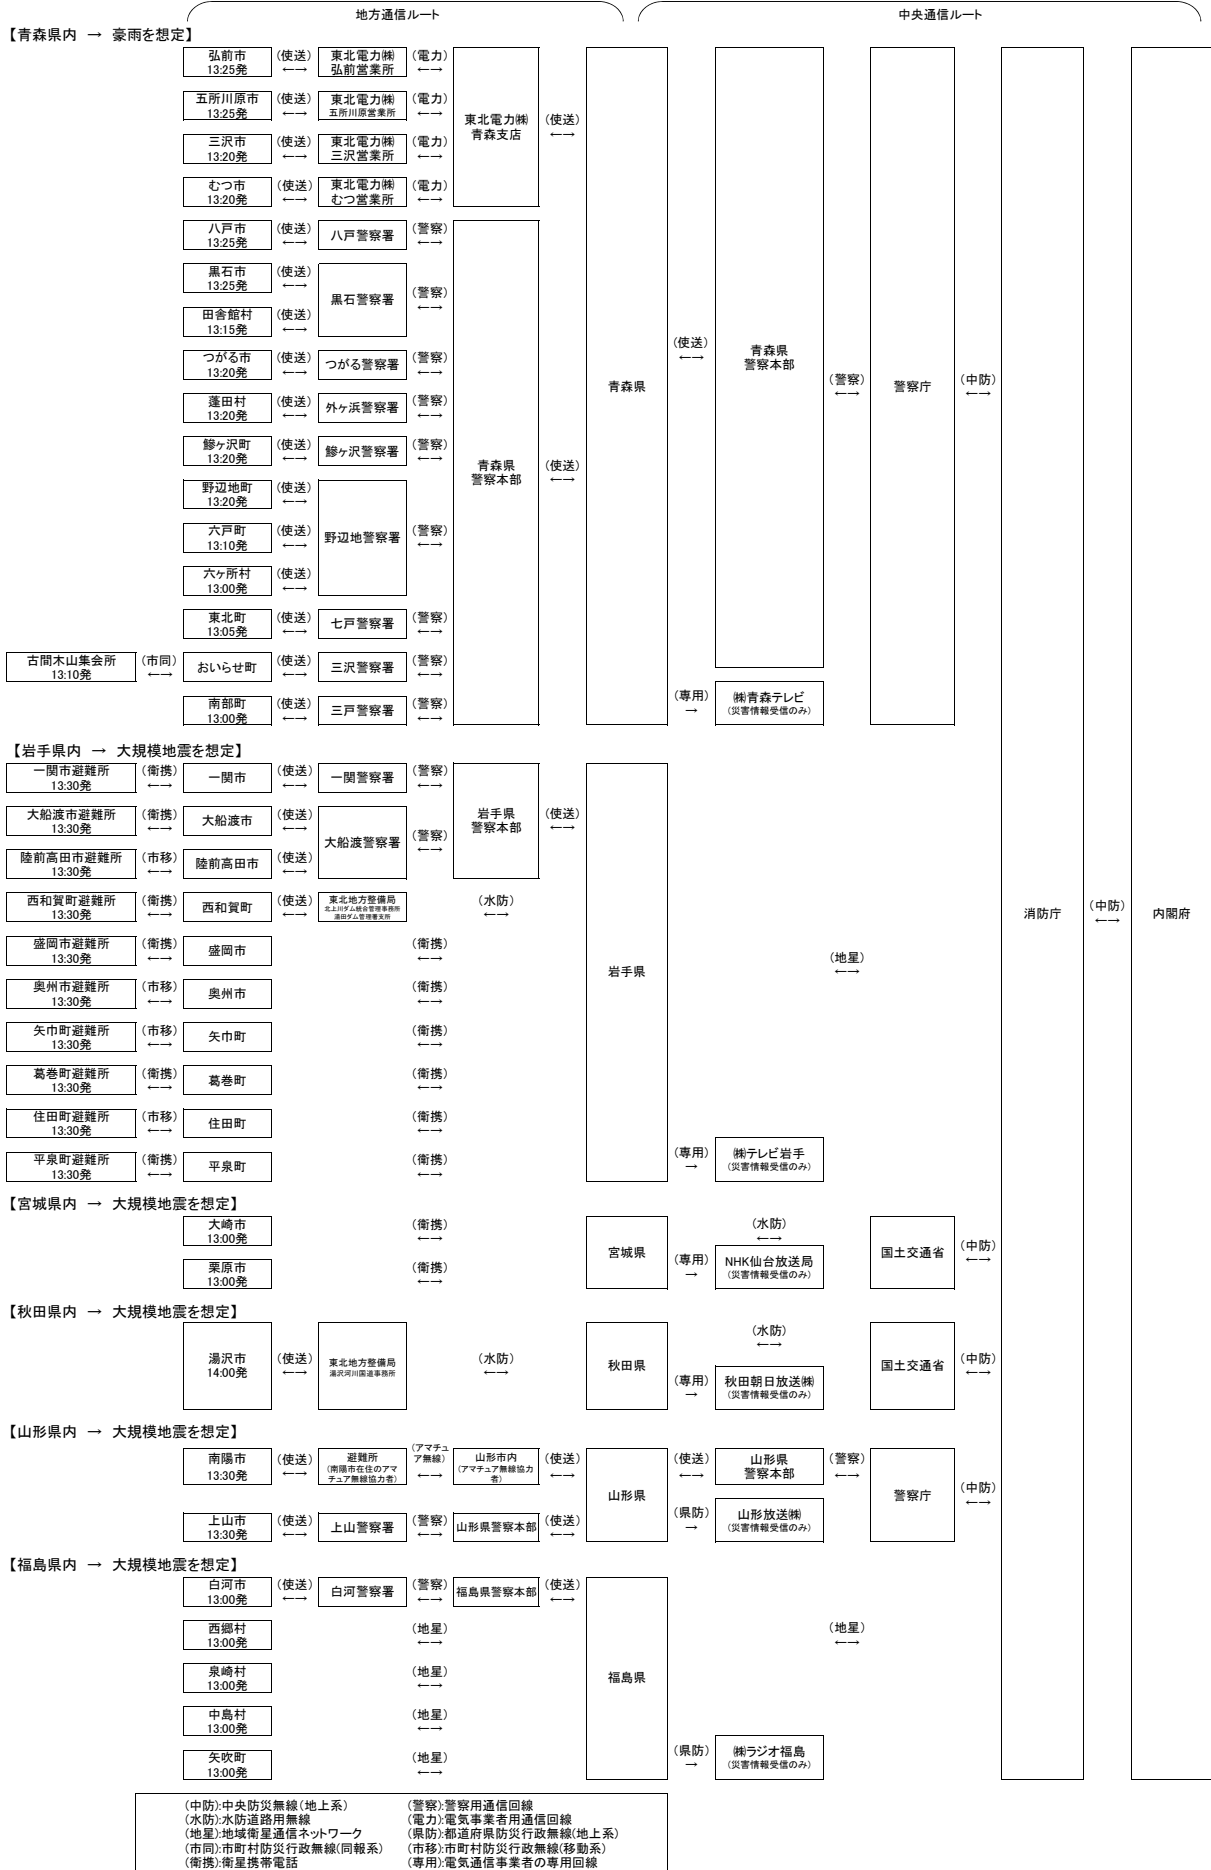

第75回全国非常通信訓練ルート図

実施日時
目的
訓練内容

平成24年11月26日(月) 13:00~17:00
大規模地震等による広域災害における円滑な通信手段を確保するために、予め作成している非常通信ルートの検証や訓練参加者の非常通信に関する認識の向上を図ることを目的とする。
条件:大規模災害により商用電源断、電気通信事業者回線の輻輳による使用不能、更に、被災想定市町村における防災行政無線等は破損等により使用不可
往路:被災想定市町村からの災害情報を非常通信ルートにより、県災害対策本部を経由して内閣府へ伝送
復路:内閣府からの災害対策情報を各県災害対策本部を経由し、被災想定市町村へ伝送

(中防):中央防災無線(地上系) (警察)警察用通信回線
(水防):水防道路用無線 (電力)電気事業者用通信回線
(地星):地域衛星通信ネットワーク (県防)都道府県防災行政無線(地上系)
(市同):市町村防災行政無線(同報系) (市移)市町村防災行政無線(移動系)
(衛携):衛星携帯電話 (専用)電気通信事業者の専用回線