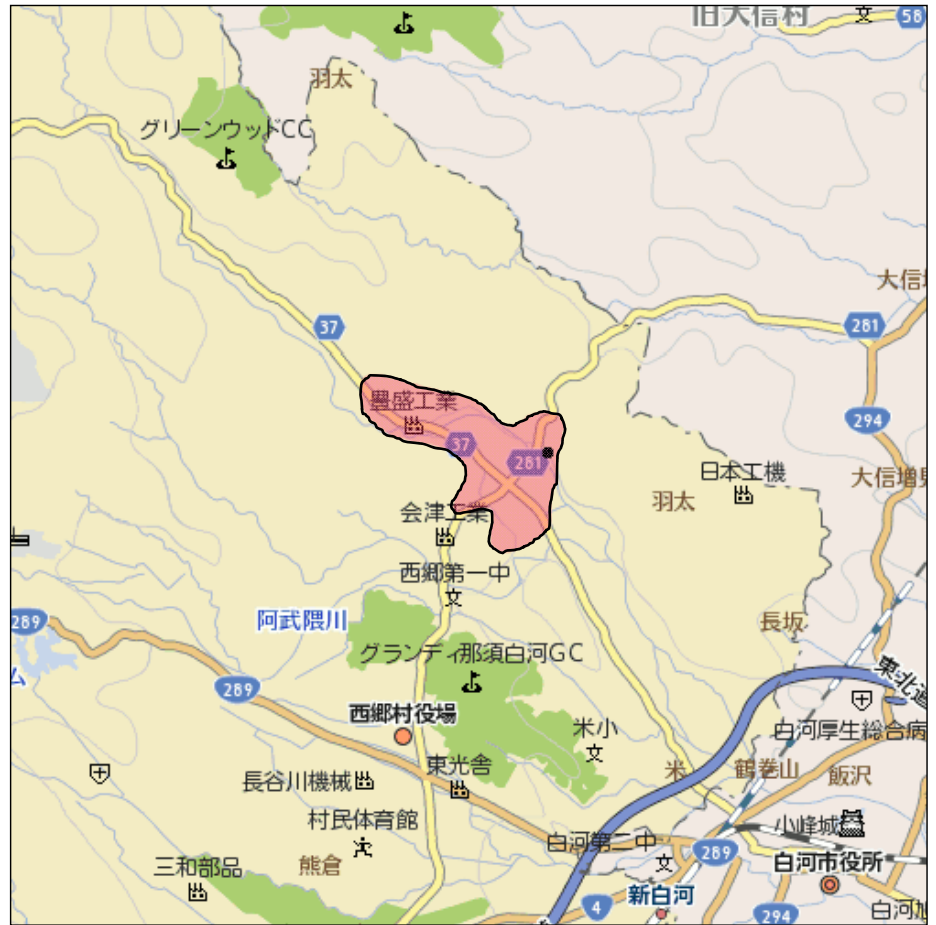

西郷羽太中継局の概要及び放送エリア図

 放送エリア

● 送信所

注1 エリアは、電波法令に規定する「放送区域」を表しており地上10メートルの高さで、送信所からの放送波の電界強度が1mV/m以上得られる区域として算出されたものです。

2 エリア内であっても、地形やビル陰等により電波が遮られる場合など、視聴できないことがあります。

放送局名	リモコン番号	周波数
NHK(総合)	1	37ch
NHK(教育)	2	38ch
福島テレビ(FTV)	8	39ch
福島中央テレビ(FCT)	4	35ch
福島放送(KFB)	5	36ch
テレビユー福島(TUF)	6	40ch

出力 0.01W

放送区域
福島県西郷村の一部

放送区域内世帯数
159世帯