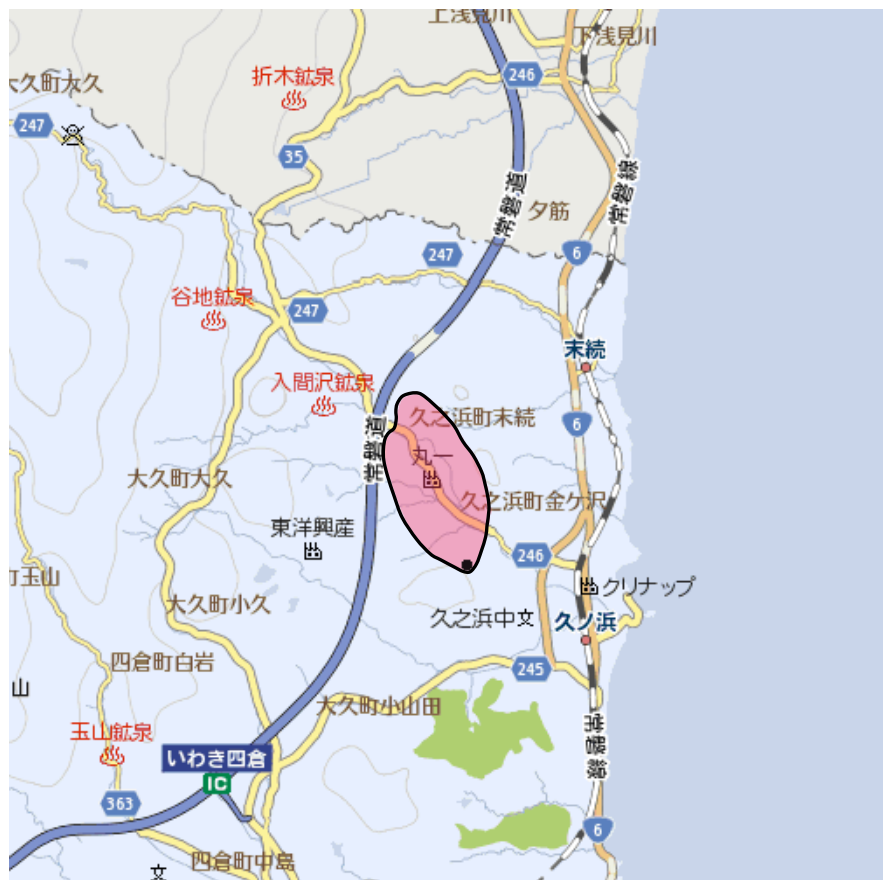

大久中継局の概要及び放送エリア図

放送エリア

送信所

注1 エリアは、電波法令に規定する「放送区域」を表しており地上10メートルの高さで、送信所からの放送波の電界強度が1mV/m以上得られる区域として算出されたものです。

2 エリア内であっても、地形やビル陰等により電波が遮られる場合など、視聴できないことがあります。

放送局名	リモコン番号	周波数
福島テレビ(FTV)	8	34ch
福島中央テレビ(FCT)	4	40ch
福島放送(KFB)	5	36ch
テレビユー福島(TUF)	6	37ch
NHK(総合)※	1	45ch
NHK(教育)※	2	43ch

出力 0.01W

放送区域

福島県いわき市の一部

放送区域内世帯数

129世帯

※ NHKは、既に開局済みです。