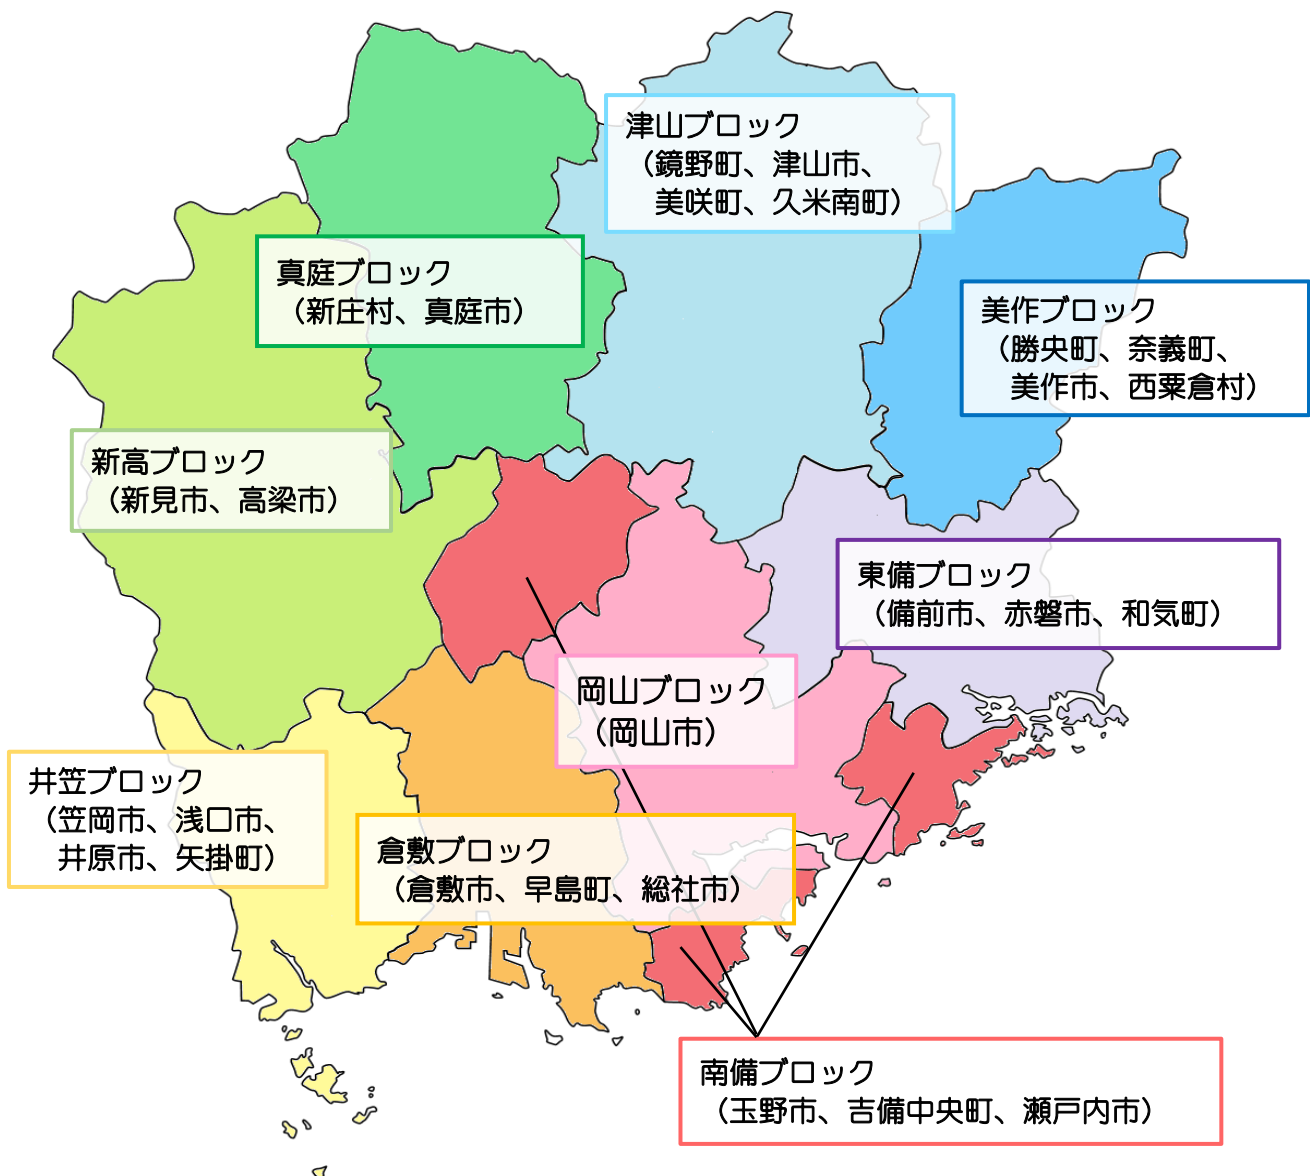

岡山県内の行政相談所開設日程 (6月分)

6月に岡山県内で開設を予定している行政相談委員の相談所です。
お気軽にご相談ください（予約不要・相談無料・秘密厳守）。
なお、これらの相談所は、都合により、日程、場所等を変更する場合があります。

【照会先：岡山行政監視行政相談センター 電話：086-231-4321】

● 岡山ブロック

市町村	日時		開設場所	委員氏名
岡山市北区	6月3日(月)	13:00 ~ 15:00	岡山市御津支所	中西康美
	6月12日(水)	9:30 ~ 12:00	岡山市高松地域センター	橋吉太郎
	6月14日(金)	10:00 ~ 12:00	岡山市福祉交流プラザ大井	平田昌孝
	6月20日(木)	13:30 ~ 15:30	岡山市一宮地域センター	伊丹邦芳
	6月21日(金)	13:30 ~ 15:30	岡山市立建部町公民館	景山章弘
	6月21日(金)	13:00 ~ 15:00	岡山市津高地域センター	箕浦勝宏
岡山市中区	6月20日(木)	13:00 ~ 15:00	岡山市中区役所	宮川昌子
岡山市東区	6月18日(火)	10:00 ~ 12:00	岡山市上道地域センター	浦上和正
	6月19日(水)	13:00 ~ 15:00	岡山市東区役所小会議室	山本智佳
	6月20日(木)	13:00 ~ 15:00	岡山市立瀬戸公民館	塩見 修
岡山市南区	6月3日(月)	13:00 ~ 16:00	岡山市立灘崎公民館	三村久子
	6月6日(木)	13:00 ~ 15:00	岡山市妹尾地域センター	齊藤政子
	6月8日(土)	10:00 ~ 12:00	岡山市立藤田公民館	長田定文
	6月11日(火)	10:00 ~ 12:00	岡山市興除地域センター	守屋 勇
	6月14日(金)	13:00 ~ 15:00	岡山市立南公民館	森上綾子
	6月14日(金)	9:30 ~ 12:00	岡山市児島地域センター	奥山雅昭
	6月20日(木)	13:00 ~ 15:00	岡山市立福田公民館	佐藤一哉

● 南備ブロック (玉野市、吉備中央町、瀬戸内市)

市町村	日時		開設場所	委員氏名
玉野市	6月14日(金)	9:00 ~ 12:00	玉野市和田市民センター	大山 昇、川口隆志
吉備中央町	6月27日(木)	9:00 ~ 12:00	吉備中央町立大和公民館(賀陽)	難波裕視
	6月27日(木)	9:00 ~ 12:00	吉備中央町かもがわ総合福祉センター	綱島恭治
瀬戸内市	6月20日(木)	10:00 ~ 12:00	瀬戸内市役所 2階中会議室	櫻田章人
	6月26日(水)	10:00 ~ 12:00	瀬戸内市牛窓支所	土井和子
	6月28日(金)	10:00 ~ 12:00	瀬戸内市長船支所会議室	福池敏和

● 東備ブロック（備前市、赤磐市、和気町）

市町村	日時		開設場所	委員氏名
赤磐市	6月5日(水)	13:00～16:00	赤磐市山陽産業会館2階ふるさと交流室	高畑知功
	6月5日(水)	10:00～12:00	赤磐市赤坂健康管理センター	藤原洋文
	6月7日(金)	10:00～12:00	赤磐市熊山支所	實盛義正
備前市	6月17日(月)	10:00～12:00	備前市立吉永地域公民館相談室	森本和成
	6月20日(木)	13:00～15:00	備前市役所4階会議室	則次春賢
	6月25日(火)	13:00～15:00	備前市日生総合支所	石橋雅之
和気町	6月11日(火)	10:00～12:00	和気町社会福祉協議会佐伯支所 2階	畠 憲一
	6月21日(金)	10:00～12:00	和気町総合福祉センター 2階	小金谷 敦